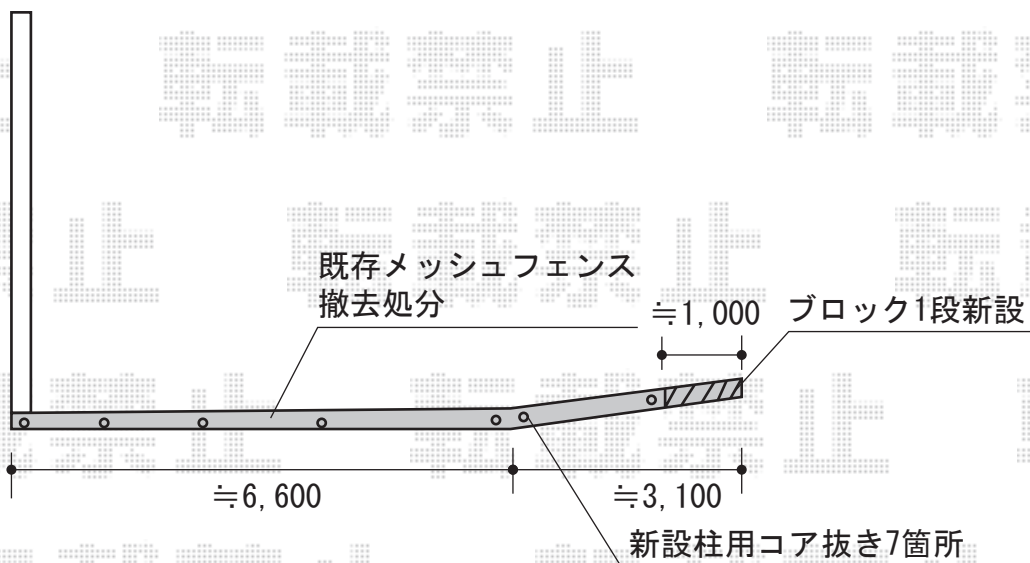

FCS-61型フェンス

Value Select FCS-61型フェンス
本体1枚 (W×H) = (W1,990mm×H800mm) × 5
柱 : T80×8
色 : Sステン
部品 : 端部キャンプ×2

現場状況や作図制限により概略図の内容と多少の違いが生じることがございます。
施工時は、現場優先とさせて頂きたく思いますので、お立会い頂き、
最終のご指示のほど、何卒、宜しくお願い致します。

EX-SHOP
HTTP://WWW.EX-SHOP.NET

担当:長谷川