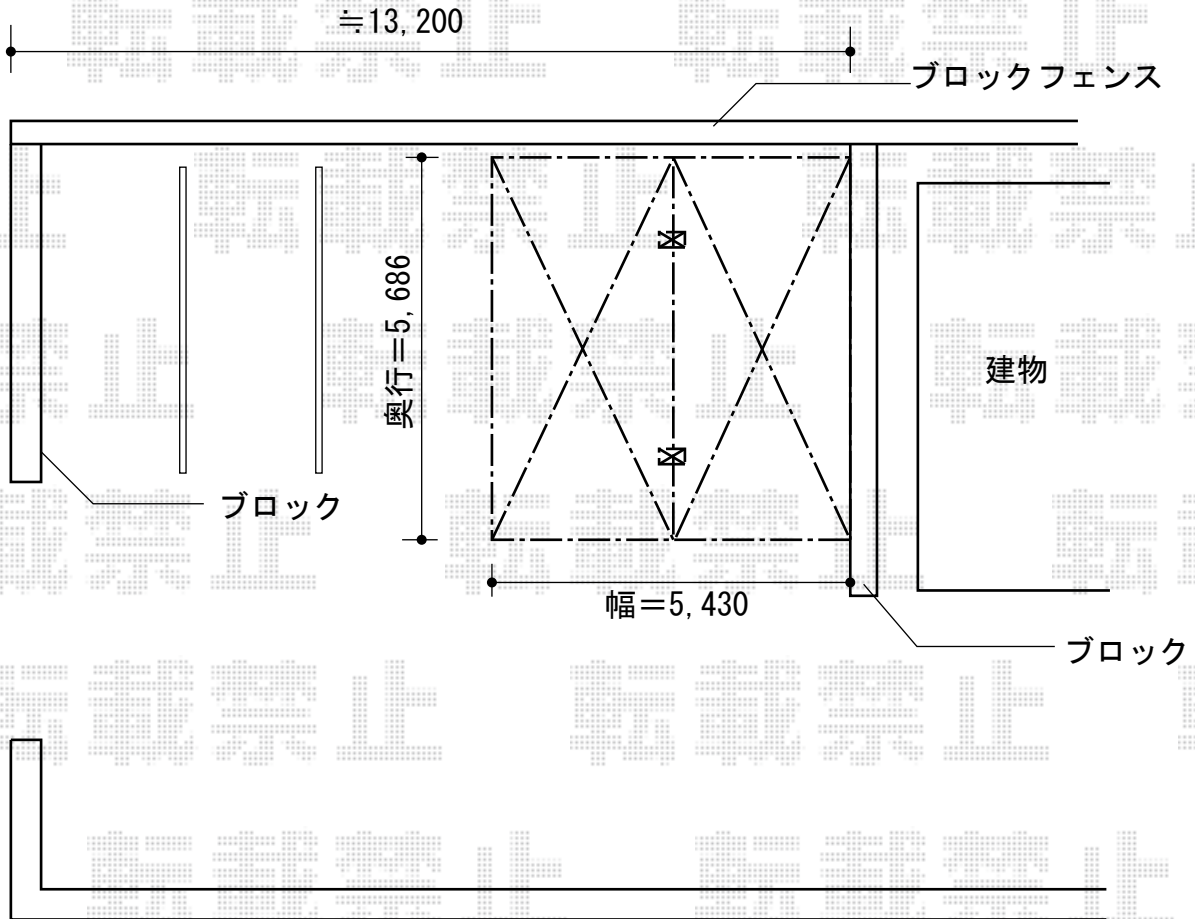

# カーブポートシグマIII Y合掌 積雪～30cm対応

トステム カーブポートシグマIII Y合掌 積雪～30cm対応  
幅=5,430mm  
奥行=5,686mm  
色：オータムブラウン  
屋根材：ポリカーボネート（ブラウン）  
柱仕様：標準柱仕様（有効高 約1,800mm）

現場状況や作図制限により概略図の内容と多少の違いが生じることがございます。  
施工時は、現場優先とさせて頂きたく思いますので、お立会い頂き、  
最終のご指示のほど、何卒、宜しくお願い致します。