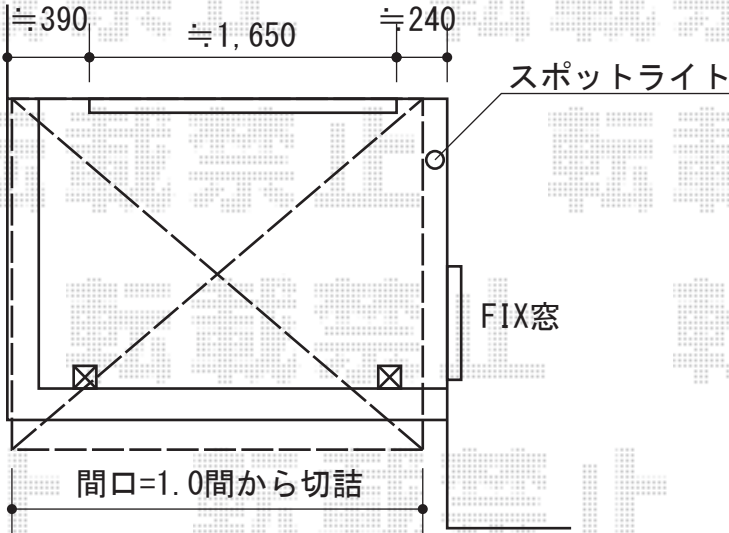

パワーアルファ F型 屋根タイプ 単体 積雪～30cm対応

トステム パワーアルファ F型 屋根タイプ 単体 積雪～30cm対応
 間口=関東間1.0間 (柱芯々1,850mm 屋根幅2,320mm)
 出幅=6尺 (1,785mm)
 色：シャイングレー
 屋根材：ポリカーボネート (ブラウン)
 柱仕様：柱奥行移動タイプ
 施工方法：上止め仕様

トステム 自在桁垂木掛け
 本体：関東間1.0間
 色：シャイングレー
 自在垂木端部部品：F型タイプ