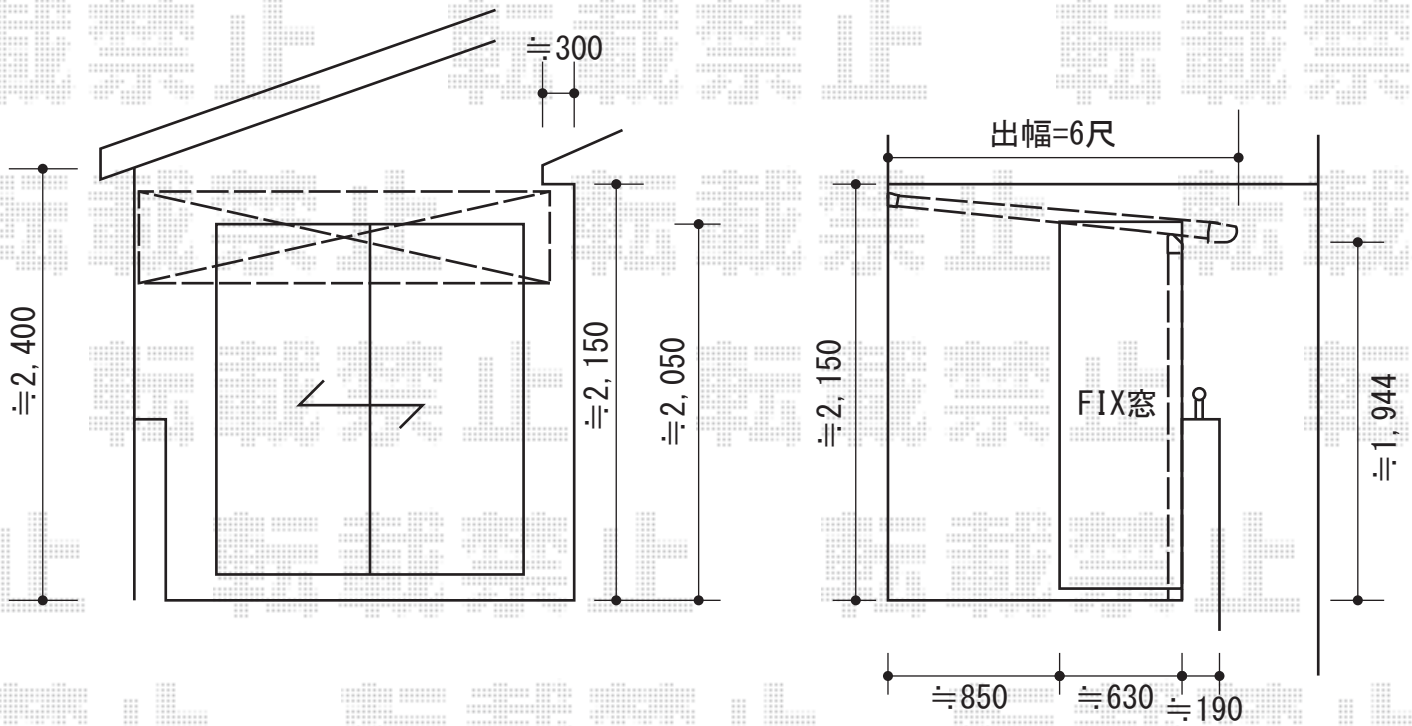

パワーアルファ F型 屋根タイプ 単体 積雪～30cm対応

トステム パワーアルファ F型 屋根タイプ 単体 積雪～30cm対応
 間口=関東間1.0間 (柱芯々1,850mm 屋根幅2,320mm)
 出幅=6尺 (1,785mm)
 色：シャイングレー
 屋根材：ポリカーボネート (ブラウン)
 柱仕様：柱奥行移動タイプ
 施工方法：上止め仕様

トステム 自在桁垂木掛け
 本体：関東間1.0間
 色：シャイングレー
 自在垂木端部部品：F型タイプ