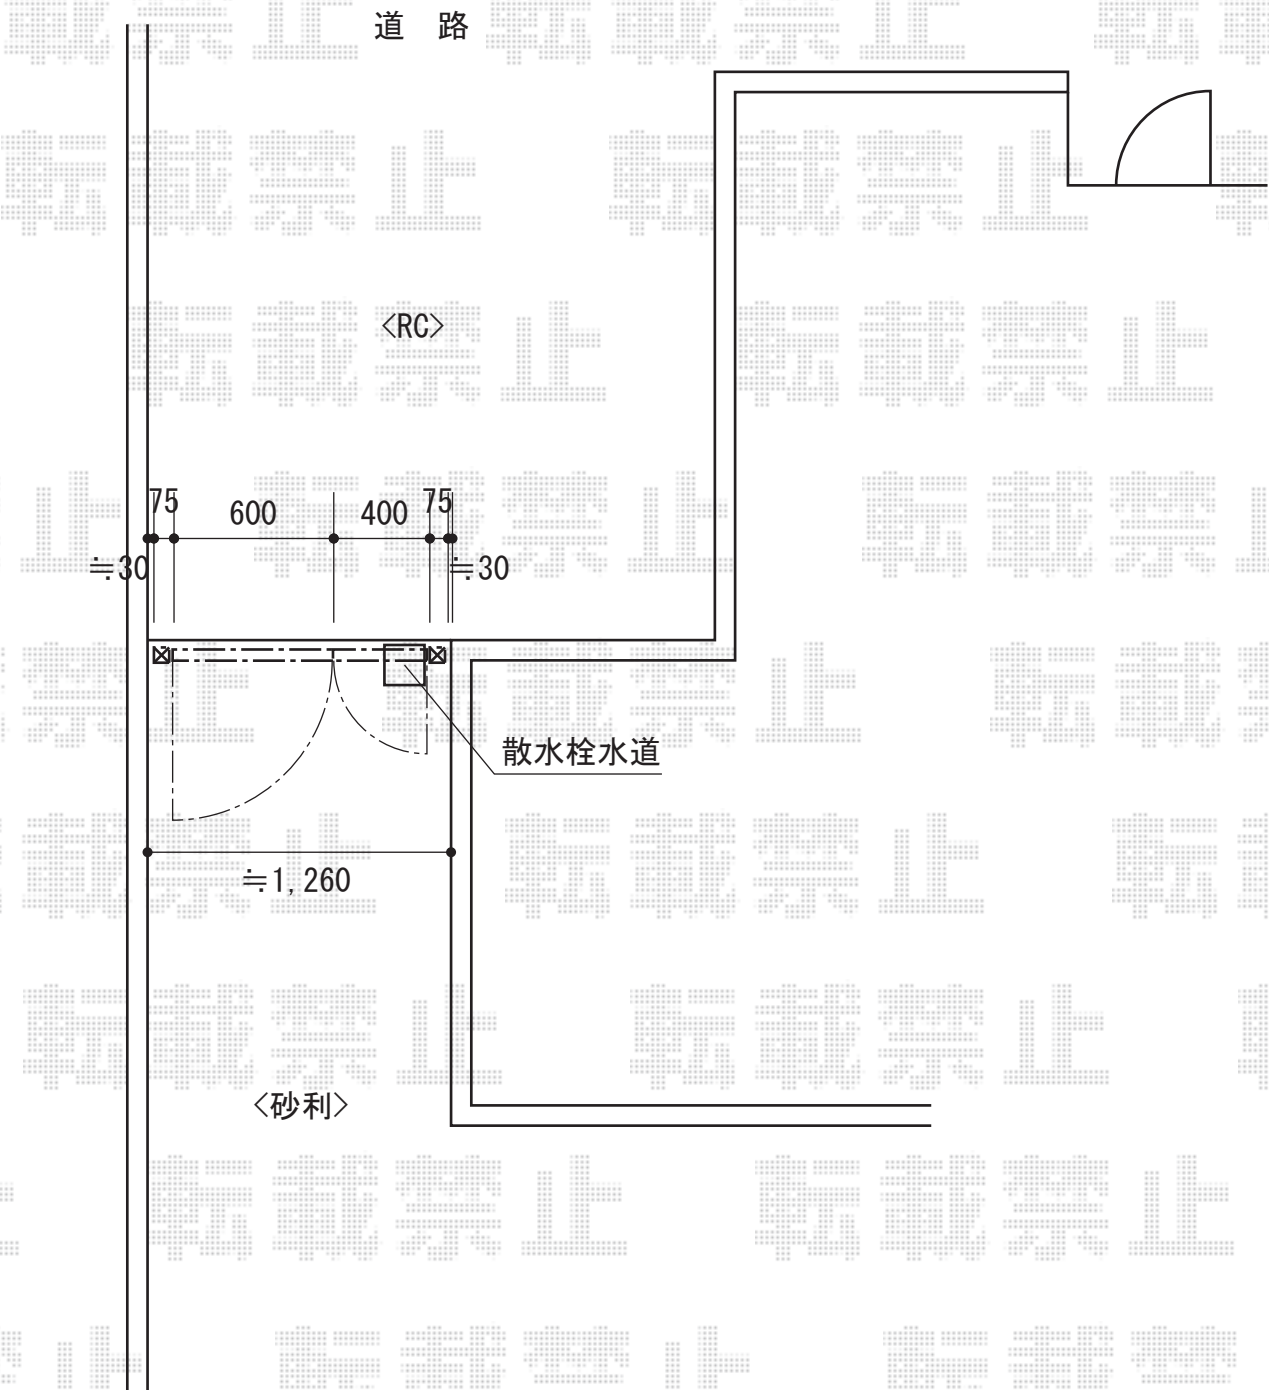

エクスライン門扉2型 両開き 柱使用

YKK AP エクスライン門扉2型
両開き 柱使用

扉1枚 (W×H) =
(400×1,000mm) + (600×1,000mm)

色：プラチナステン

錠：ハンドル錠E8型

開き：内開き

現場状況や作図制限により概略図の内容と多少の違いが生じることがございます。
施工時は、現場優先とさせて頂きたく思いますので、お立会い頂き、
最終のご指示のほど、何卒、宜しくお願い致します。