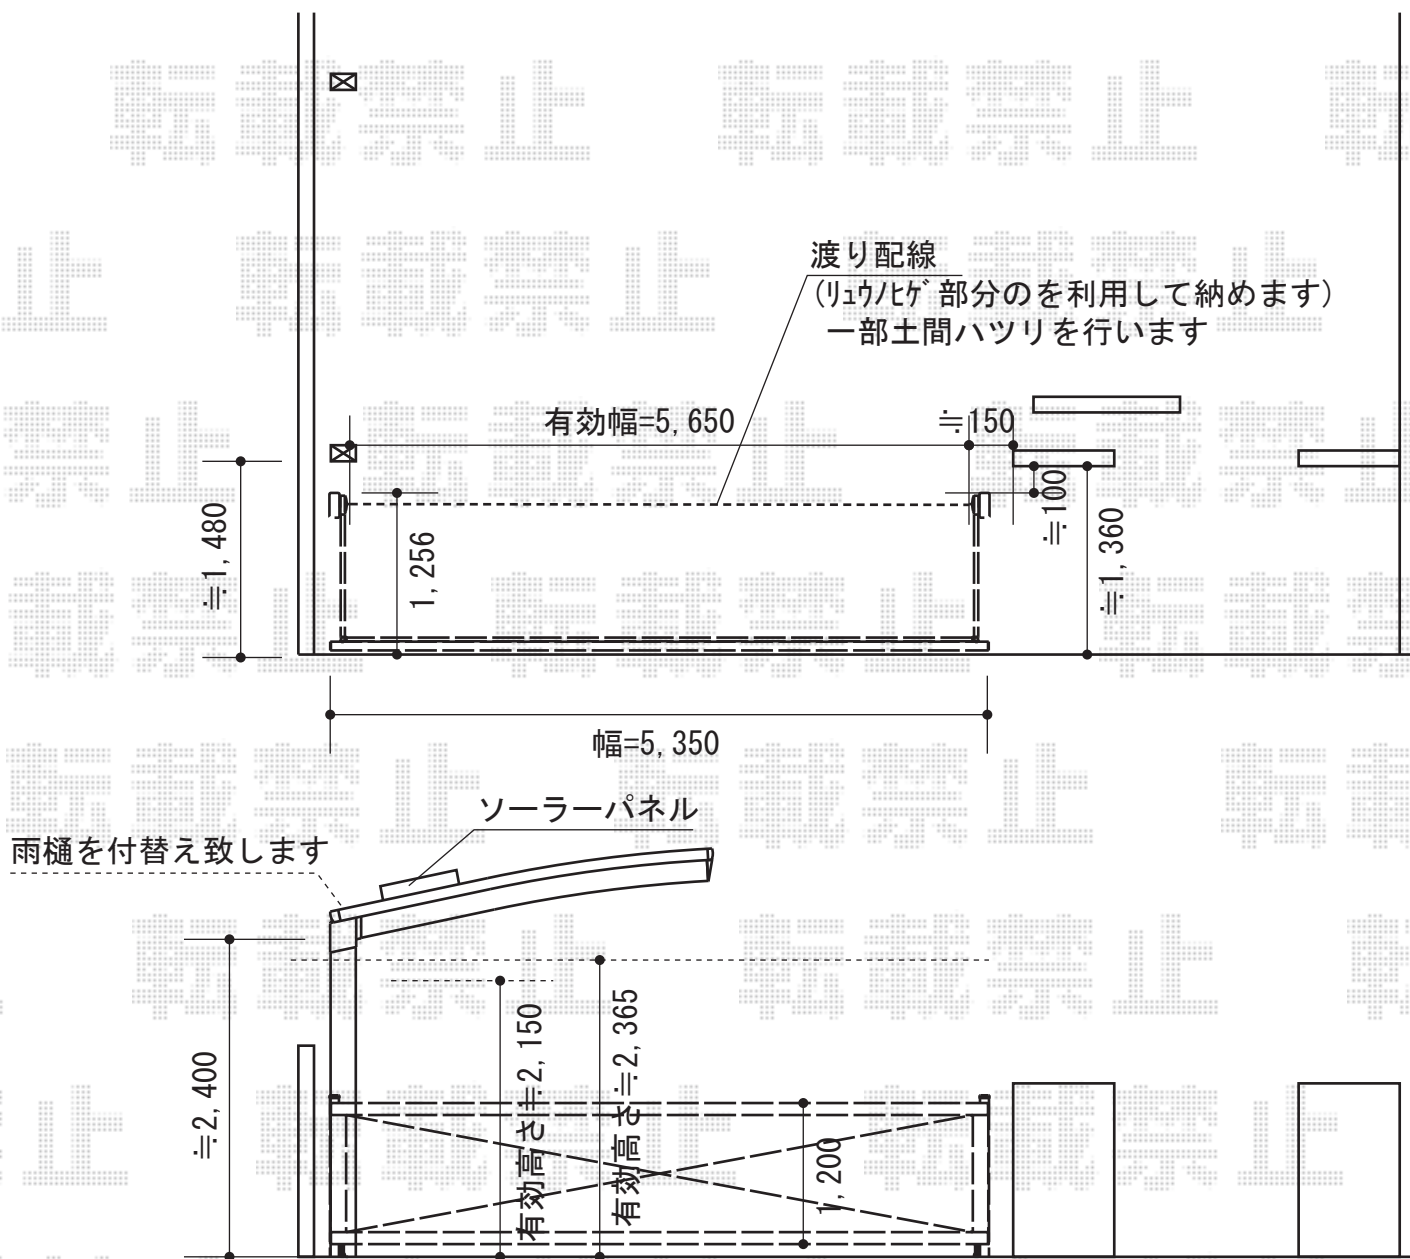

ワイドオーバードアR7型 電動式《ソーラー仕様》

TOEX ワイドオーバードアR7型 電動式
 《ソーラー仕様》
 本体 (W×H) = (5,350mm×1,200mm)
 色：マイルドブラック
 柱仕様：ハイルーフ仕様 (有効通過高さ2150mm)
 駆動：電動式
 オプション：大容量ソーラー電源セット、
 取付部品 (カーポート取付タイプ)

現場状況や作図制限により概略図の内容と多少の違いが生じることがございます。
 施工時は、現場優先とさせて頂きたく思いますので、お立会い頂き、
 最終のご指示のほど、何卒、宜しくお願い致します。