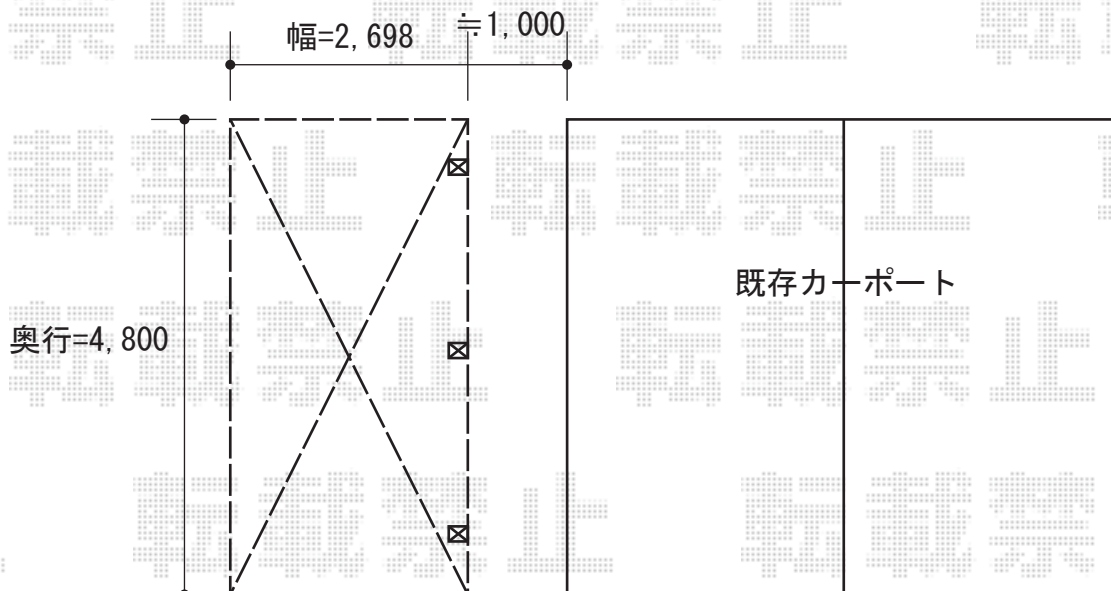

カーポート2CP-U型 積雪～20cm対応

YKK AP カーポート2CP-U型 積雪～20cm対応  
幅=2,698mm  
奥行=4,800mm  
色：ブラウン  
屋根材：ポリカーボネート（スモークブラウンマット調）  
柱仕様：標準柱仕様（有効高 約1,761mm）

現場状況や作図制限により概略図の内容と多少の違いが生じることがございます。  
施工時は、現場優先とさせて頂きたく思いますので、お立会い頂き、  
最終のご指示のほど、何卒、宜しくお願い致します。