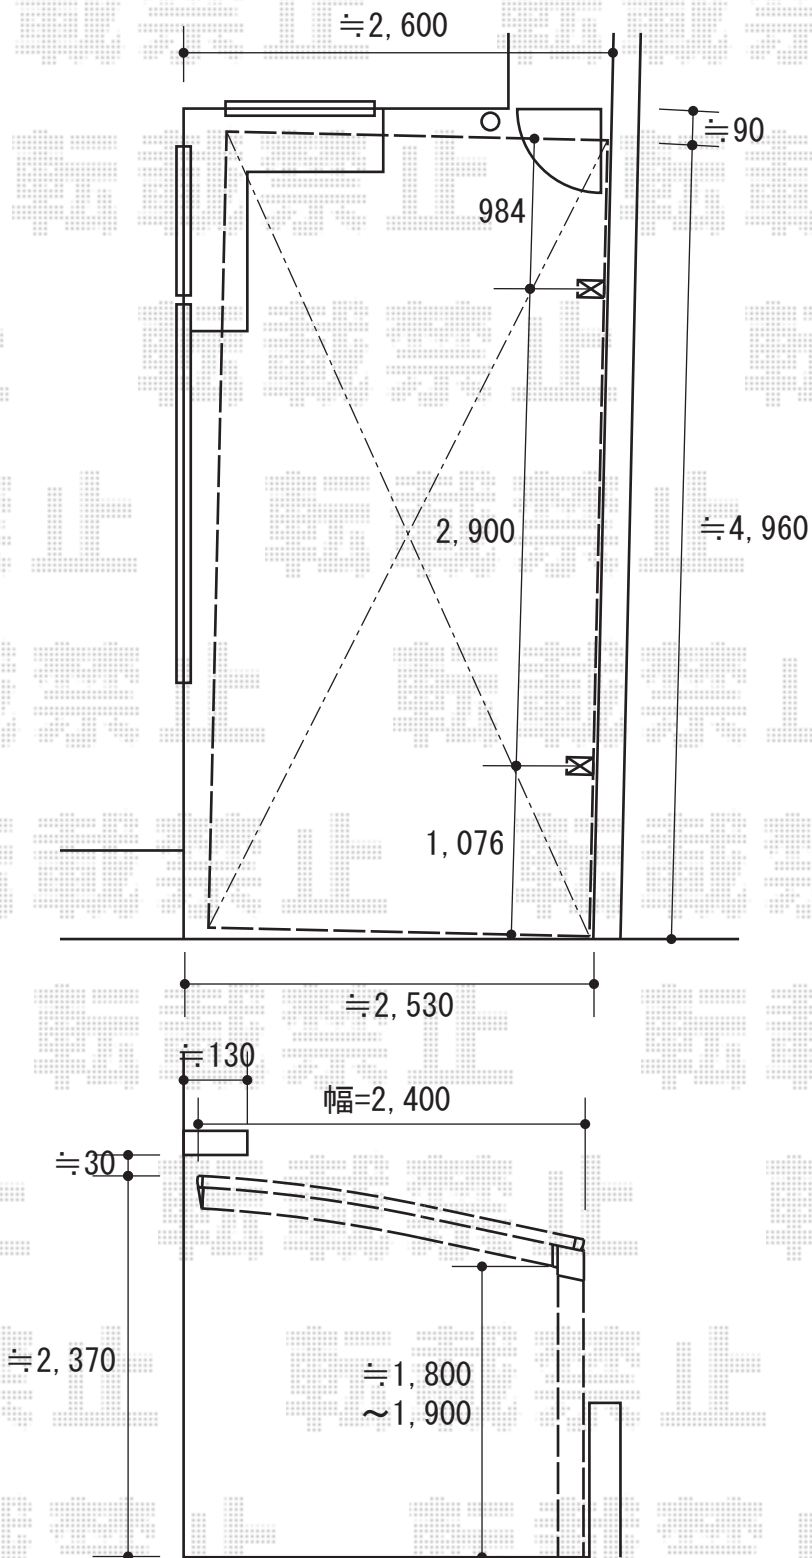

プレシオスポーツ 積雪～20cm対応

Value Select プレシオスポーツ 積雪～20cm対応

幅=2,400mm

奥行=5,052mm

色：ノーブルステン

屋根材：熱線遮断ポリカーボネート（スカイブルーマット調）

柱仕様：ハイルーフ仕様（有効高 約2,250mm）

現場状況や作図制限により概略図の内容と多少の違いが生じることがございます。
 施工時は、現場優先とさせて頂きたく思いますので、お立会い頂き、
 最終のご指示のほど、何卒、宜しくお願い致します。