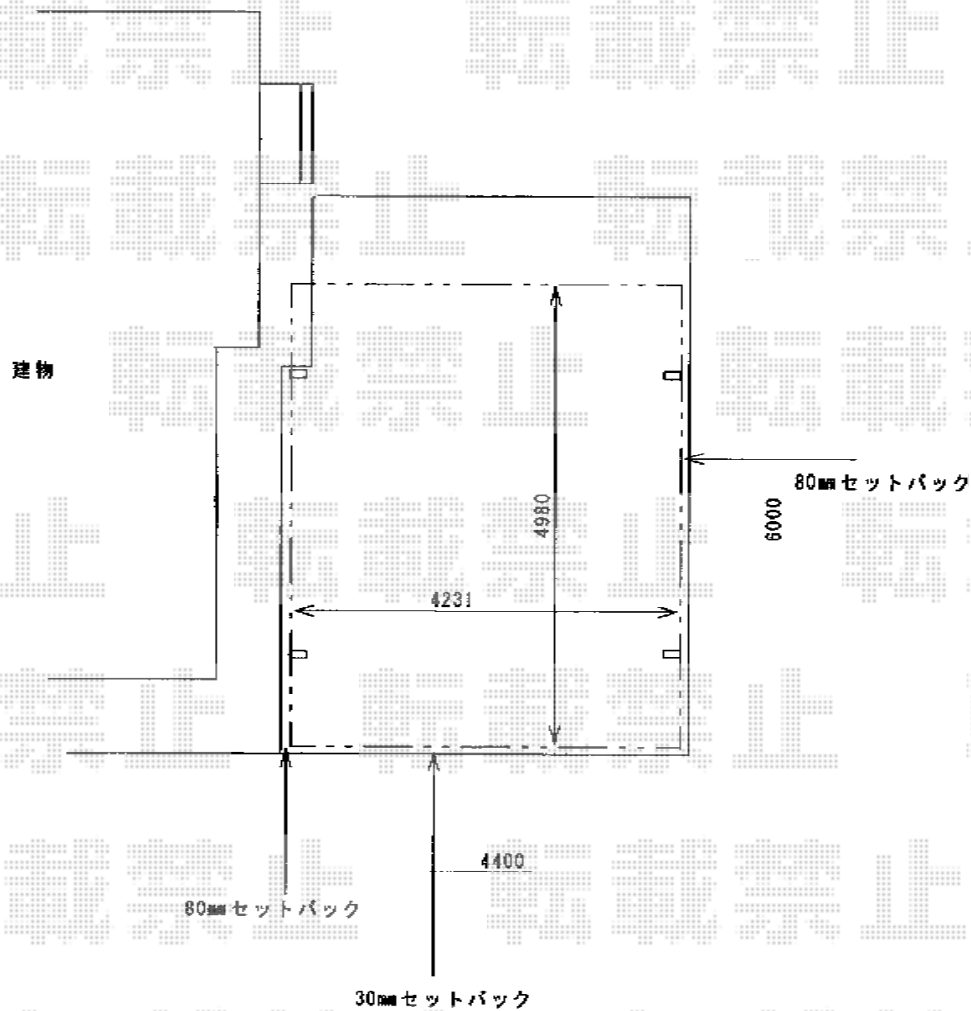

# カーブポートシグマIII ワイド 積雪~30cm対応

トステム カーブポートシグマIII ワイド 積雪~30cm対応  
幅=4,231mm  
奥行=4,980mm  
色：シャイングレー  
屋根材：ポリカーボネート（ブルースモーク）  
柱仕様：ロング柱23仕様（有効高 約2,300mm）

現場状況や作図制限により概略図の内容と多少の違いが生じることがございます。  
施工時は、現場優先とさせて頂きたく思いますので、お立会い頂き、  
最終のご指示のほど、何卒、宜しくお願い致します。