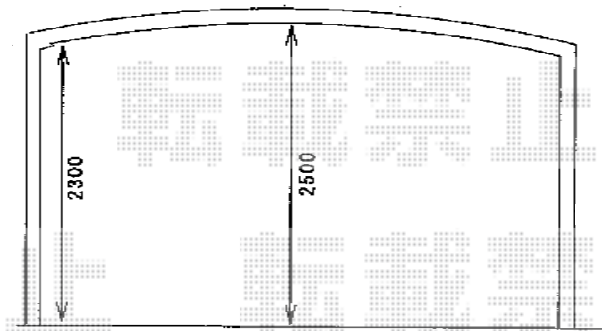

# カーブポートシグマIII ワイド 積雪~30cm対応

トステム カーブポートシグマIII ワイド 積雪~30cm対応  
幅=4,231mm  
奥行=4,980mm  
色：シャイングレー  
屋根材：ポリカーボネート（ブルースモーク）  
柱仕様：ロング柱23仕様（有効高 約2,300mm）

現場状況や作図制限により概略図の内容と多少の違いが生じることがございます。  
施工時は、現場優先とさせて頂きたく思いますので、お立会い頂き、  
最終のご指示のほど、何卒、宜しくお願い致します。