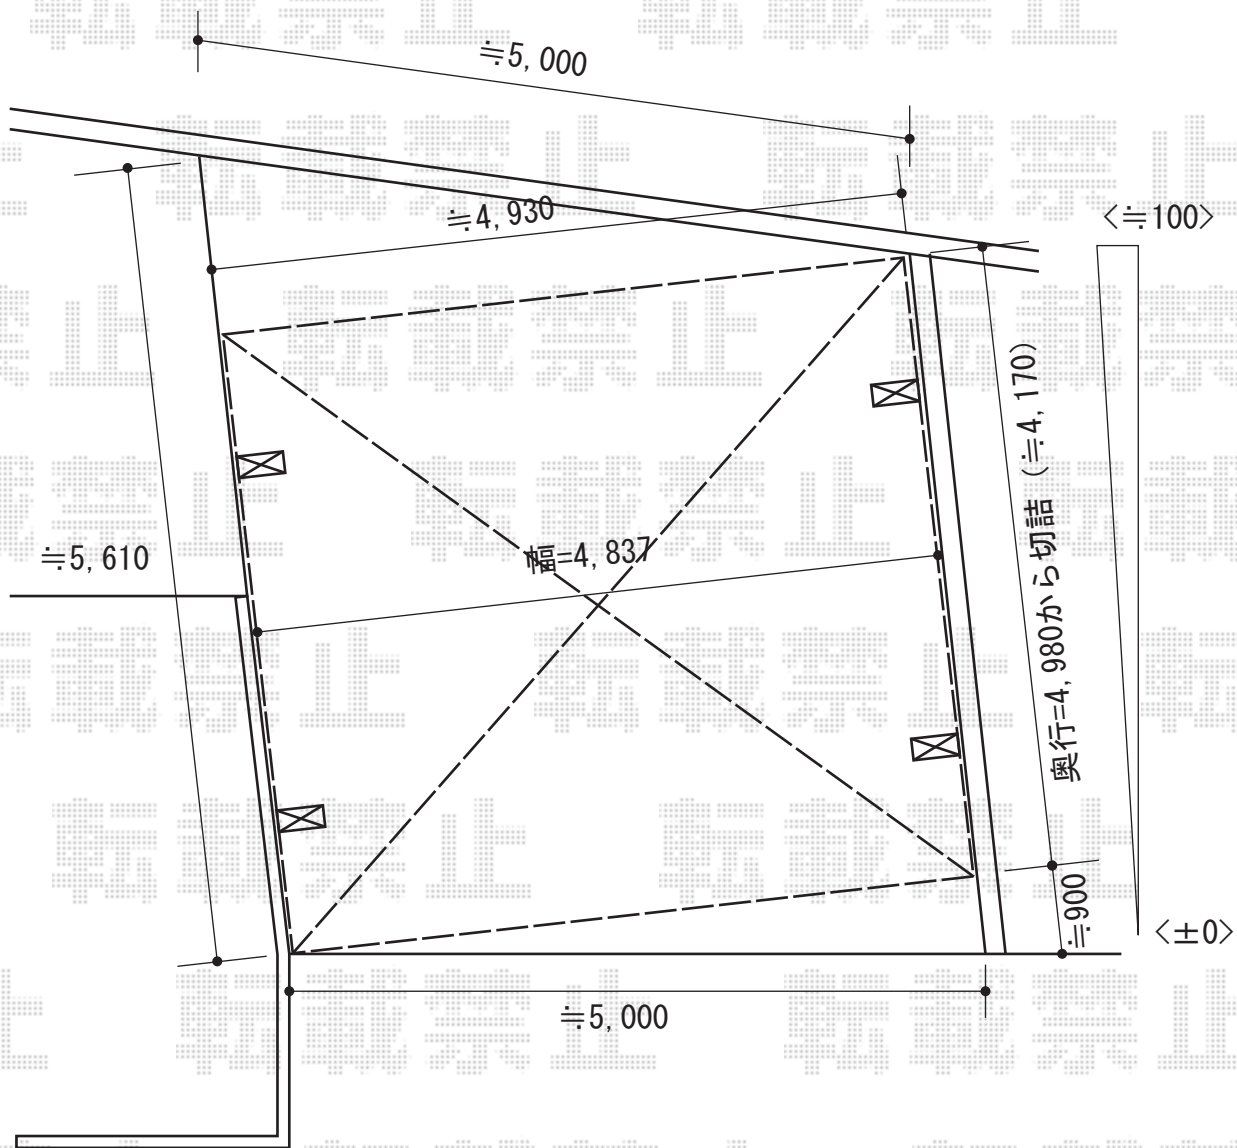

カーブポートシグマⅢ ワイドタイプ 積雪～30cm対応

トステム カーブポートシグマⅢ ワイドタイプ 積雪～30cm対応
幅=4,837mm
奥行=4,980mm
色：ホワイト
屋根材：熱線吸収ポリカーボネート（ライトブルーマット調）
柱仕様：ロング柱23仕様（有効高 約2,300mm）

トステム 収納式物干し
タイプ：標準タイプ（2本入り）
色：ホワイト

現場状況や作図制限により概略図の内容と多少の違いが生じることがございます。
施工時は、現場優先とさせていただきますので、お立会い頂き、
最終のご指示のほど、何卒、宜しくお願い致します。