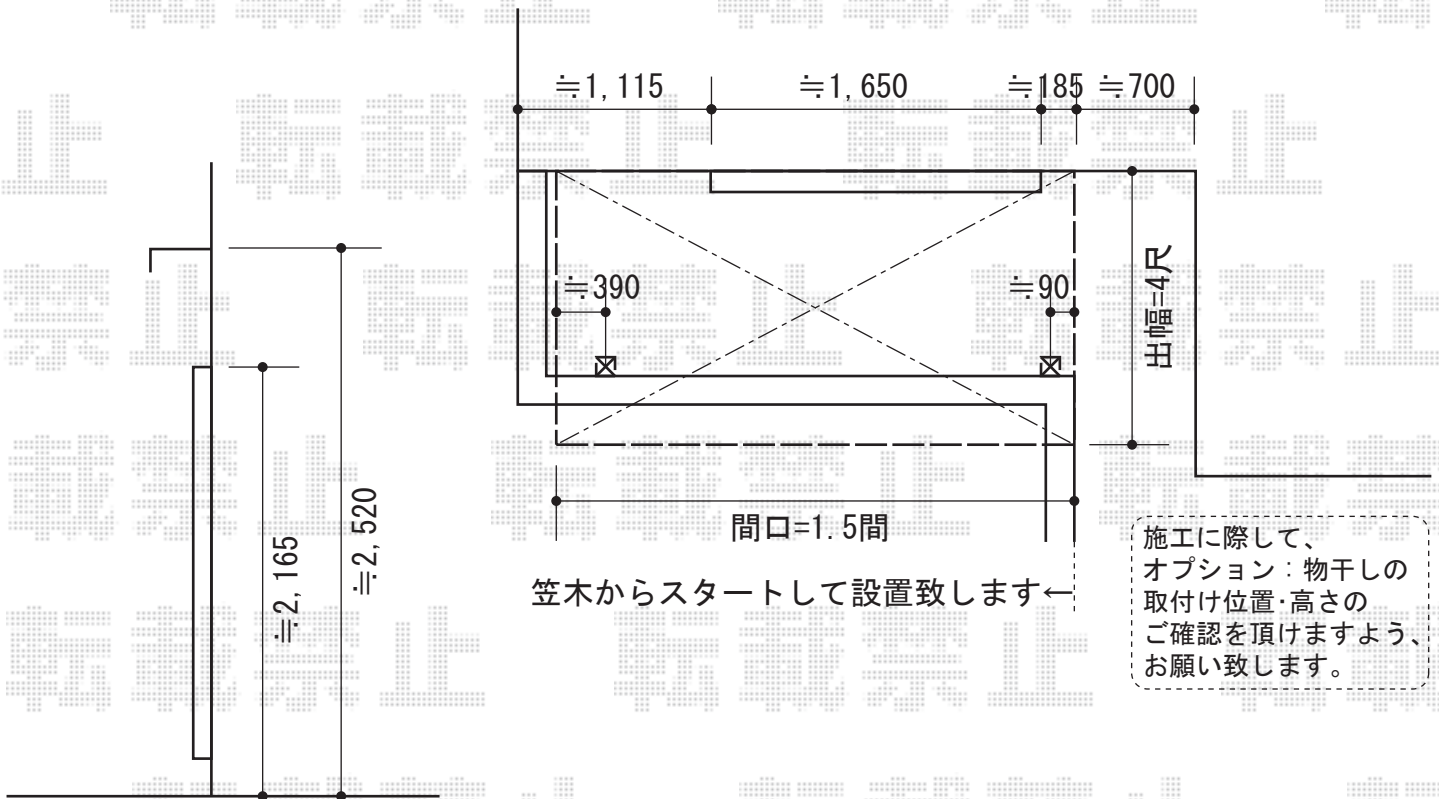

プレシオステラス R型 屋根タイプ 単体 積雪～20cm対応

Value Select プレシオステラス R型 屋根タイプ 単体 積雪～20cm対応
 間口=関東間1.5間（柱芯々2,575mm 屋根幅2,760mm）
 出幅=4尺（1,170mm）
 色：チャコールブラック
 屋根材：ポリカーボネート（スカイブルー）
 柱仕様：柱奥行移動タイプ
 施工方法：下止め
 躯体式バルコニー用部品箱：中間用×2

Value Select 吊下げ式物干し 標準 2本入り
 色：チャコールブラック

現場状況や作図制限により概略図の内容と多少の違いが生じることがございます。
 施工時は、現場優先とさせて頂きたく思いますので、お立会い頂き、
 最終のご指示のほど、何卒、宜しくお願い致します。

EX-SHOP
[HTTP://WWW.EX-SHOP.NET](http://www.ex-shop.net)

担当：大辻・永田