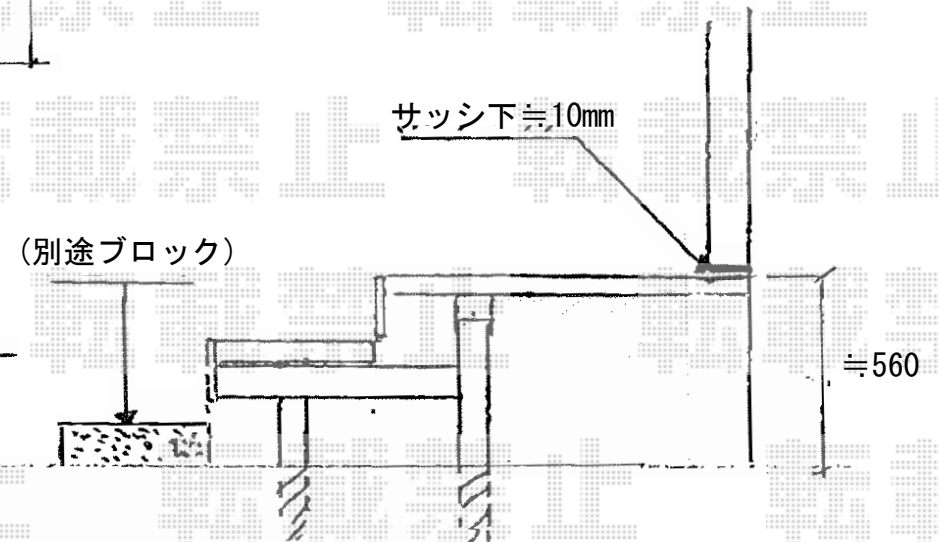

YKK AP リウッドデッキII 単体  
 間口=標準2.5間 (4,604mm)  
 出幅=7.5尺 (2,305mm)  
 色：床板/レッドブラウン 束柱/カームブラック  
 床板：縦貼り  
 束柱：Uタイプ(400~700mm)  
 オプション：段床正面タイプ1段

現場状況や作図制限により概略図の内容と多少の違いが生じることがございます。  
 施工時は、現場優先とさせて頂きたく思いますので、お立会い頂き、  
 最終のご指示のほど、何卒、宜しくお願い致します。