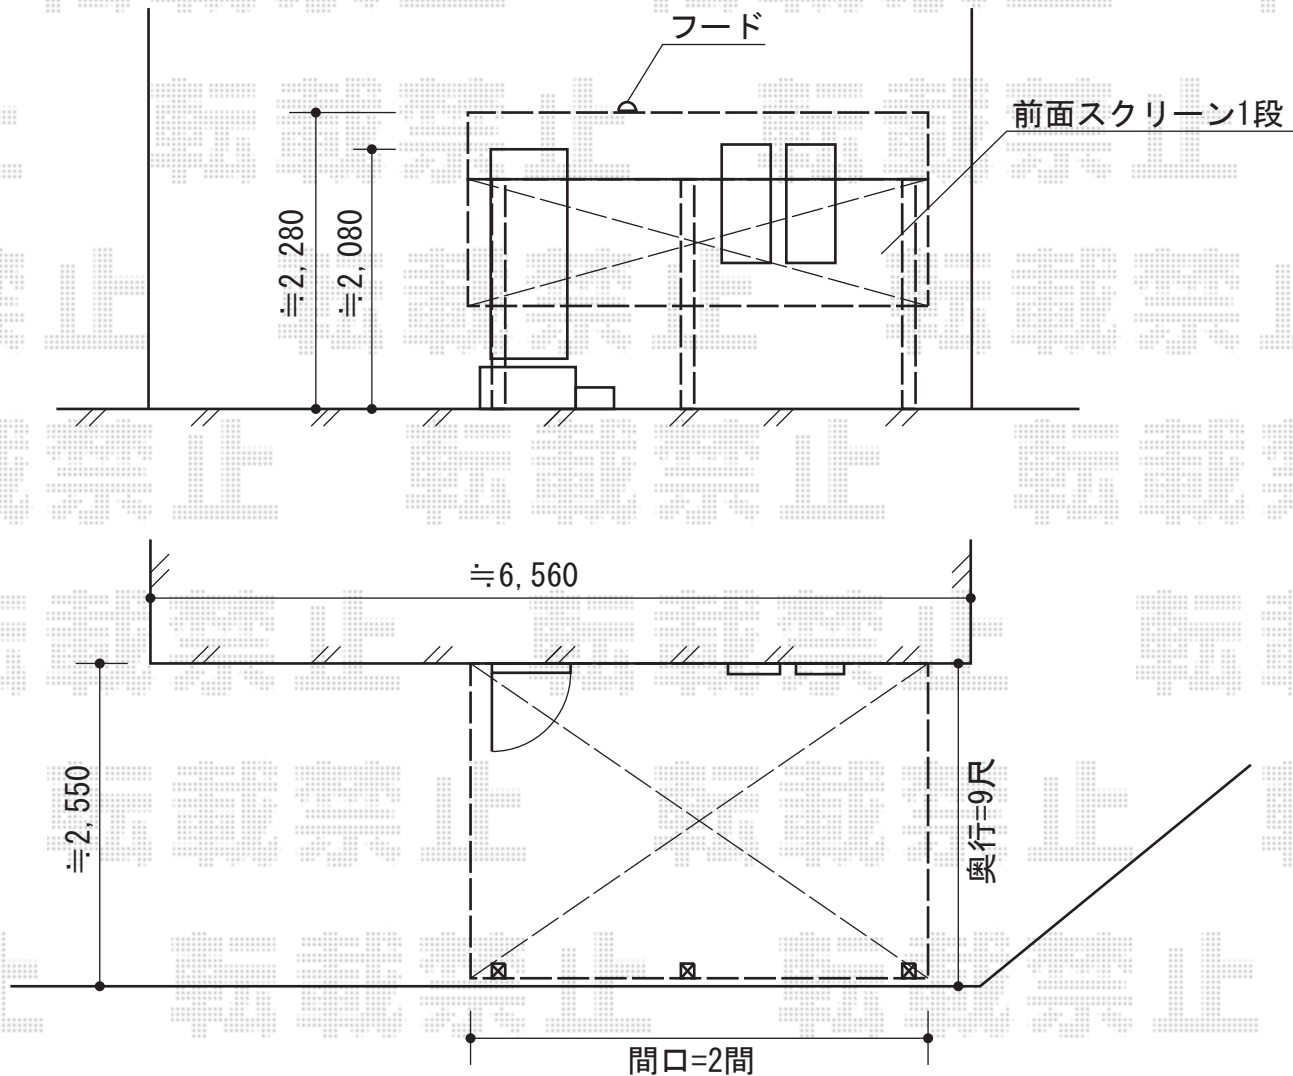

ライザーテラスII F型 テラスタイプ 単体 積雪~20cm対応

トステム ライザーテラスII F型 テラスタイプ 単体 積雪~20cm対応
間口=関東間2間(柱芯々3, 440mm 屋根幅3, 660mm)
出幅=9尺(2, 685mm)
色: シャイングレー
屋根材: ポリカーボネート(クリアマット/すりガラス調)
柱仕様: 柱位置固定タイプ
施工方法: 上止め
オプション: 壁付け物干し 標準2本入り(柱固定金具込み)
オプション: 前面スクリーン1段、前面スクリーンふさぎ材