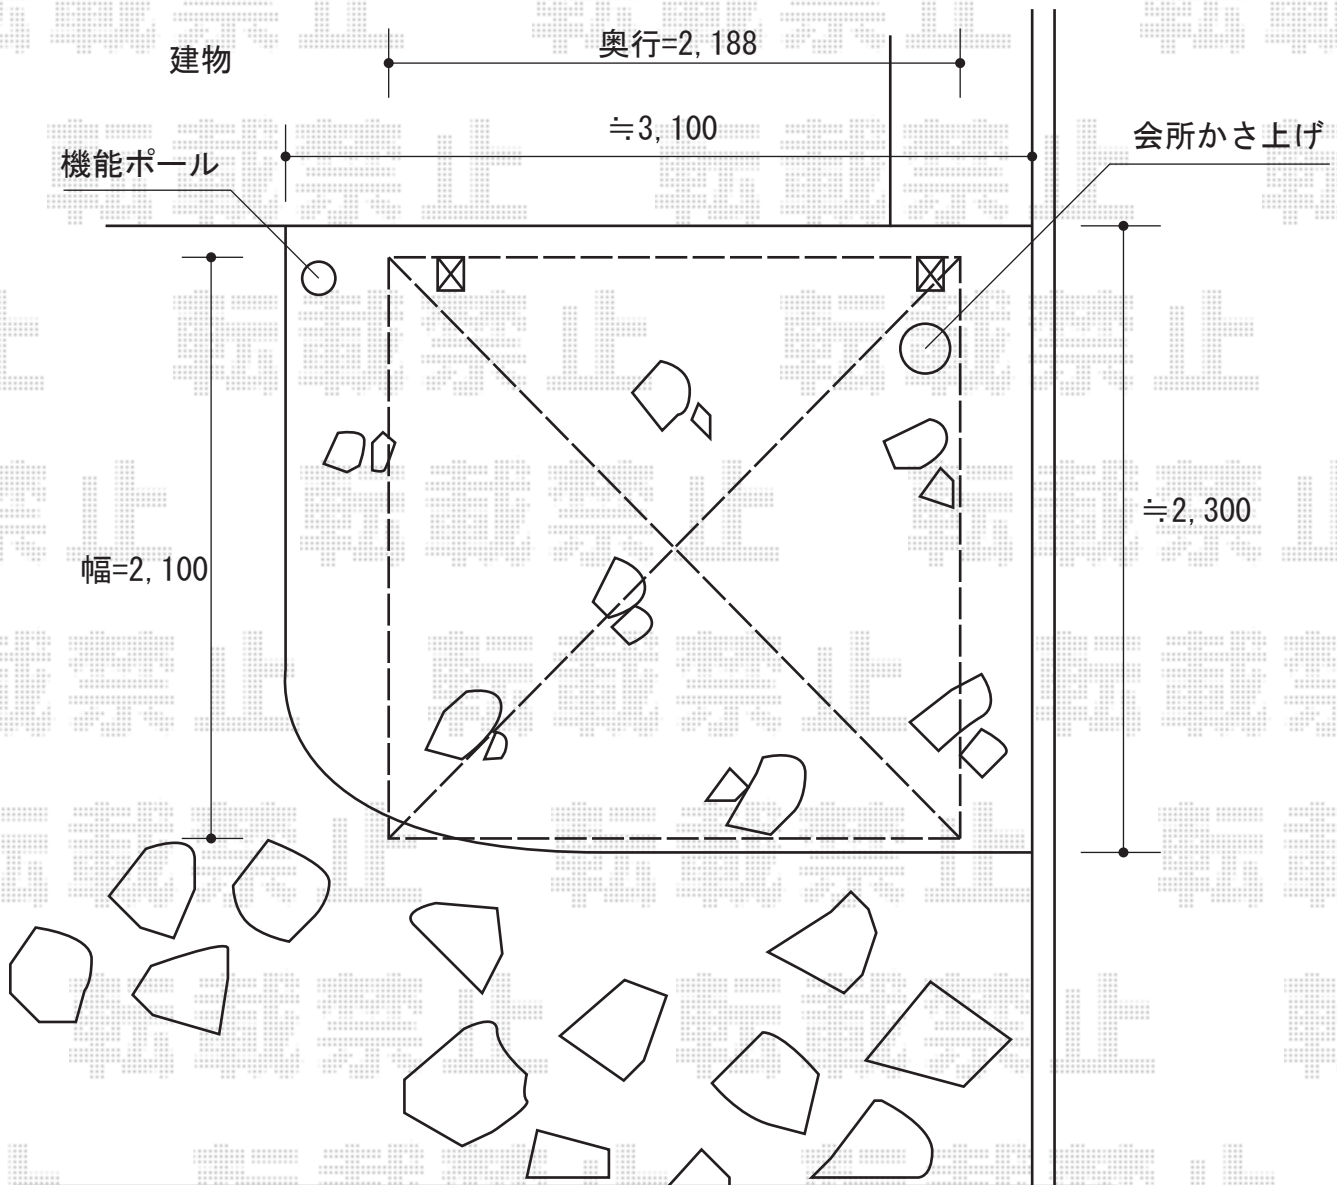

レイナポート ミニ 積雪~20cm対応

YKK AP レイナポート ミニ 積雪~20cm対応

幅=2,100mm

奥行=2,188mm

色：ホワイト

屋根材：ポリカーボネート（トーマイマット/すりガラス調）

柱仕様：標準柱仕様（有効高 約1,800mm）

オプション：車止め（22用）×1

現場状況や作図制限により概略図の内容と多少の違いが生じることがございます。
施工時は、現場優先とさせて頂きたく思いますので、お立会い頂き、
最終のご指示のほど、何卒、宜しくお願い致します。

EX-SHOP
HTTP://WWW.EX-SHOP.NET

担当：越智

全ての著作権は、エクスショップに帰属します。当社とのお取引目的外の使用・複製・転載禁止となっております。