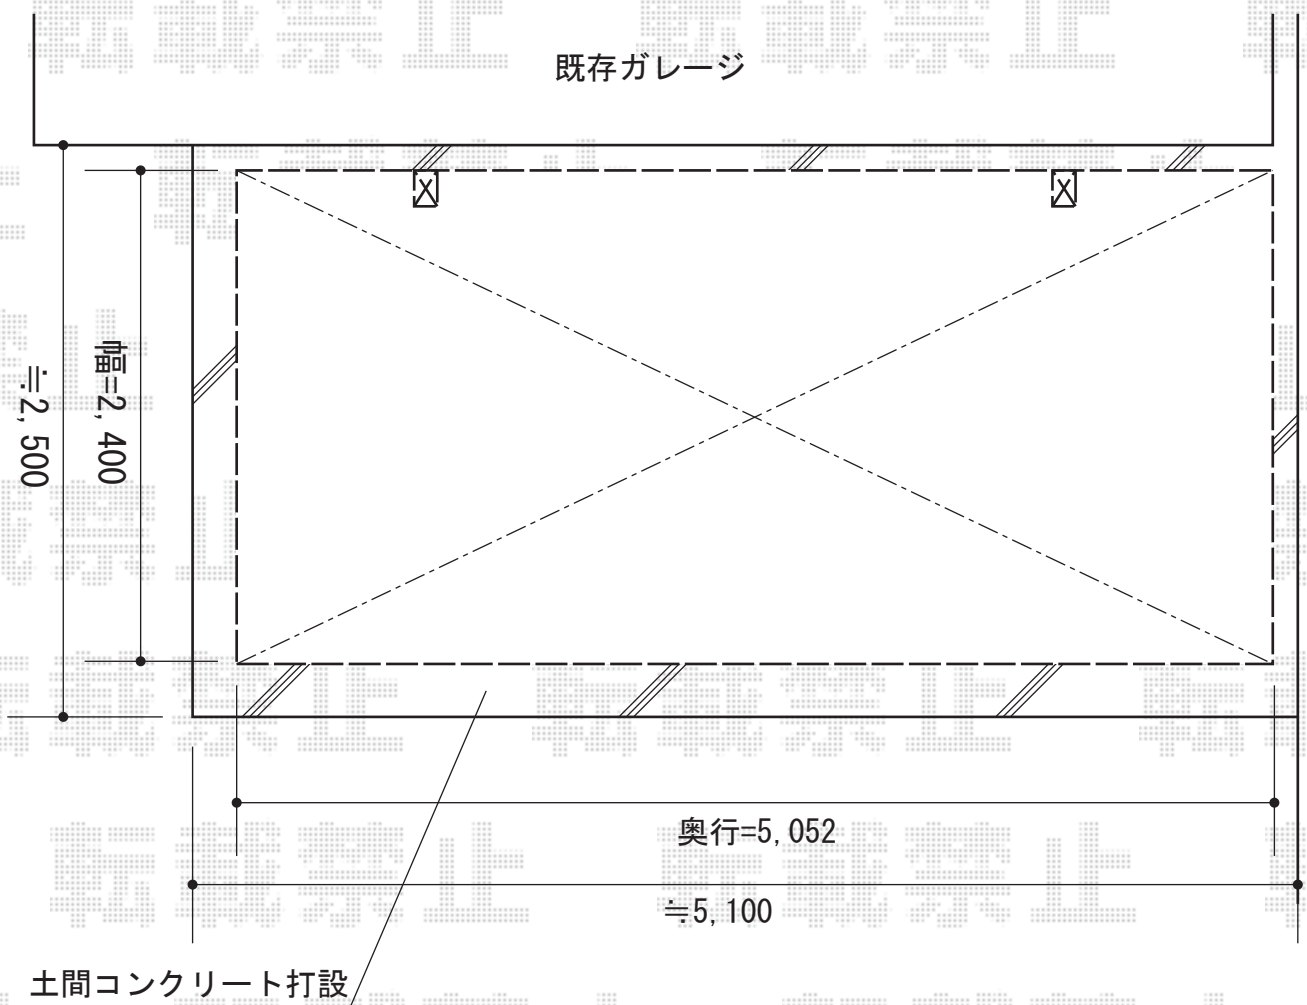

プレシオSPORT 積雪～20cm対応

Value Select プレシオSPORT 積雪～20cm対応  
幅=2,400mm  
奥行=5,052mm  
色：グレースブラウン  
屋根材：ポリカーボネート（スカイブルー）  
柱仕様：標準柱仕様（有効高 約1,800mm）

現場状況や作図制限により概略図の内容と多少の違いが生じることがございます。  
施工時は、現場優先とさせて頂きたく思いますので、お立会い頂き、  
最終のご指示のほど、何卒、宜しくお願い致します。