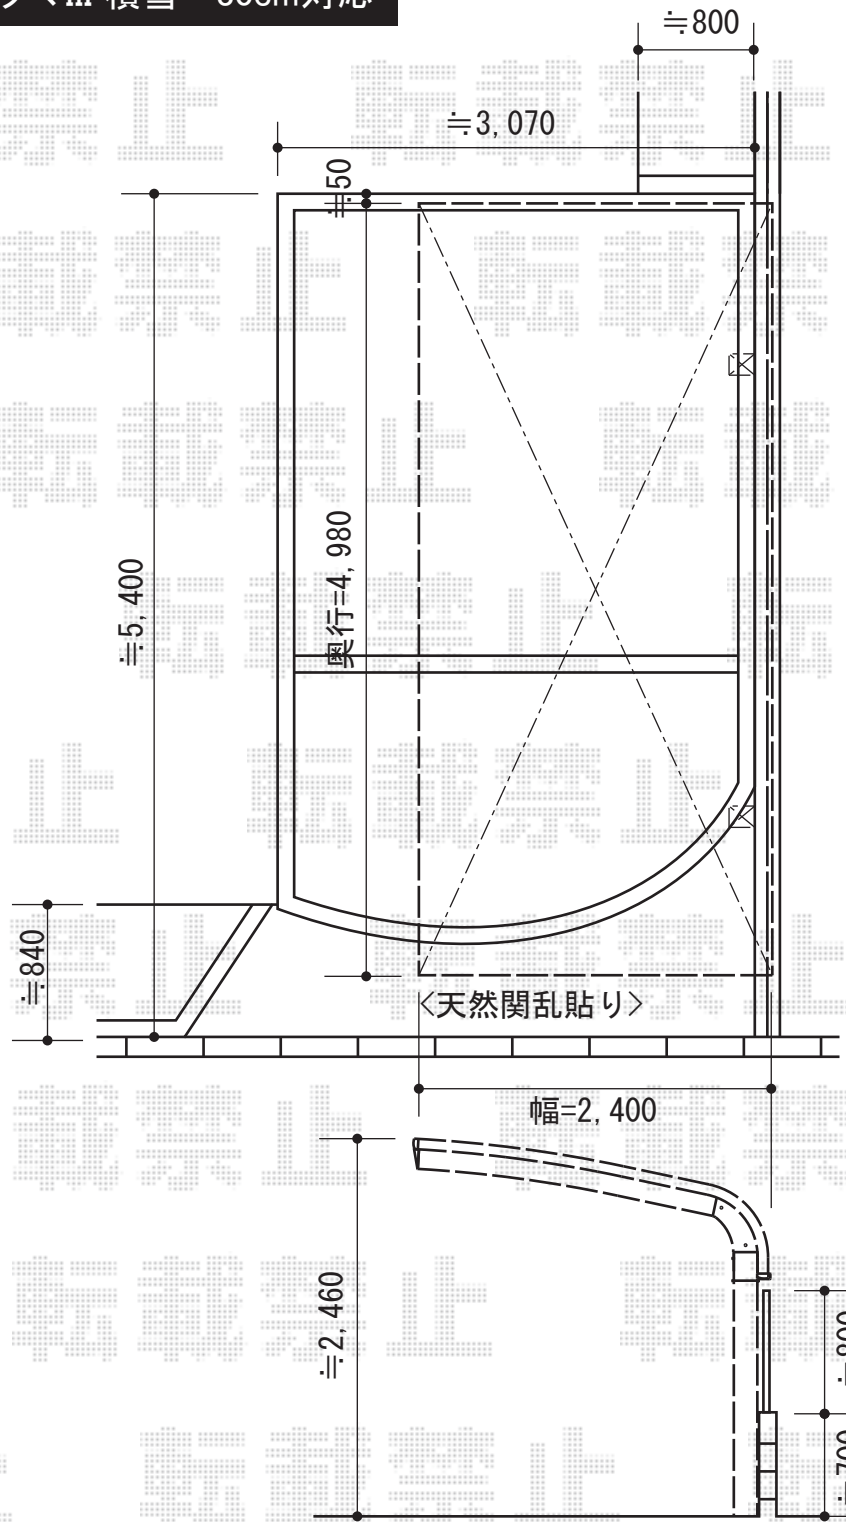

テールポートシグマIII 積雪～30cm対応

トステム テールポートシグマIII 積雪～30cm対応

幅=2,400mm

奥行=4,980mm

色：シャイングレー

屋根材：熱線吸収ポリカーボネート（ライトブルーマット調）

柱仕様：ロング柱23仕様（有効高 約2,300mm）

現場状況や作図制限により概略図の内容と多少の違いが生じることがございます。
施工時は、現場優先とさせていただきますので、お立会い頂き、
最終のご指示のほど、何卒、宜しくお願い致します。