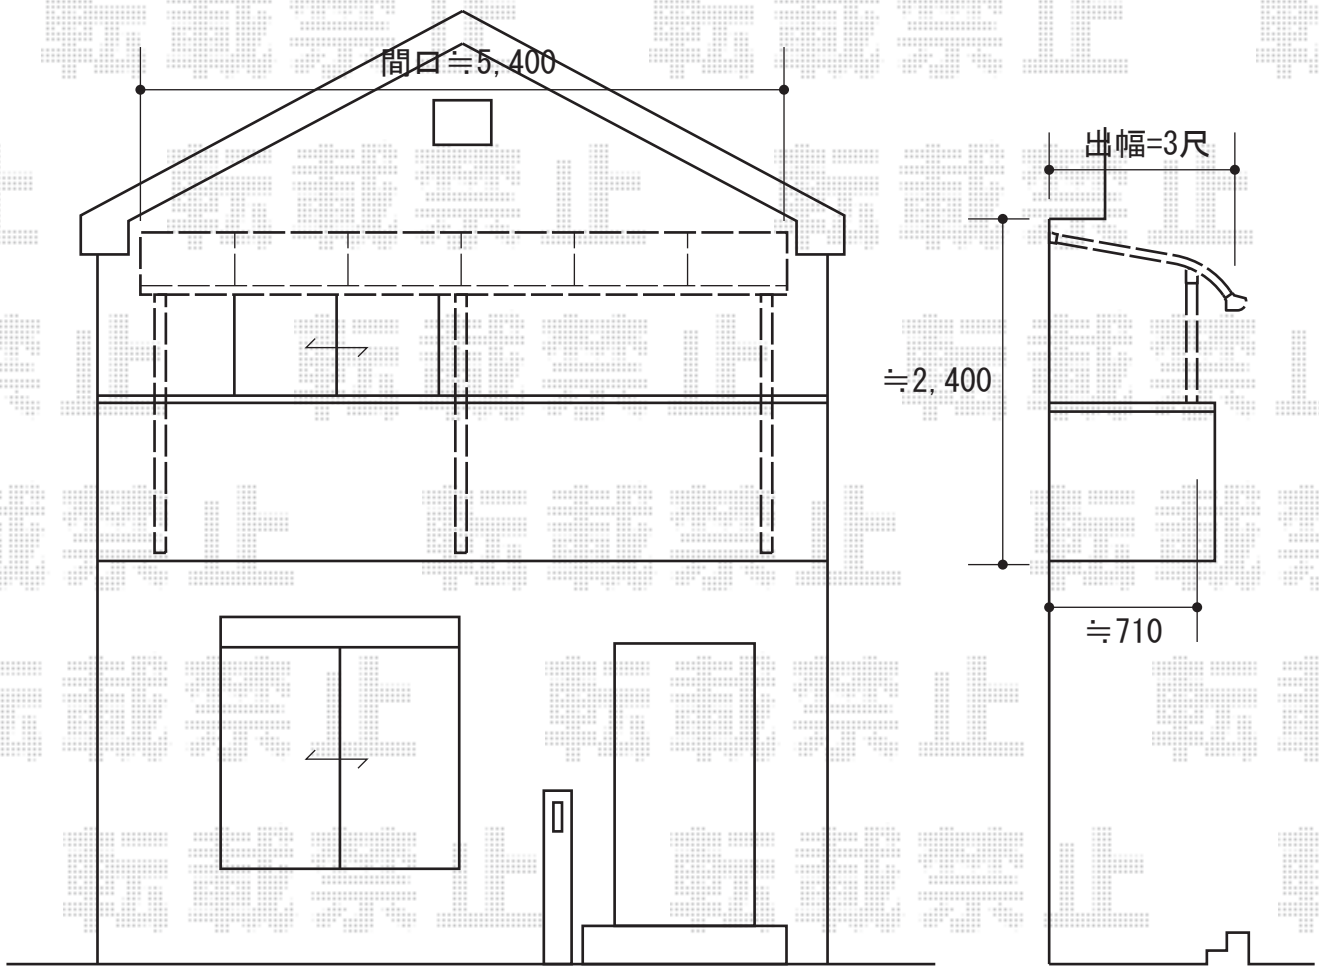

ライザーテラスII R型 屋根タイプ 連棟 積雪～20cm対応

トステム ライザーテラスII R型 屋根タイプ 連棟 積雪～20cm対応
間口=関東間1.5間+1.5間（柱芯々5,260mm 屋根幅5,480mm）
出幅=3尺（885mm）
色：シャイングレー
屋根材：ポリカーボネート（クリアマット/すりガラス調）
柱仕様：柱奥行移動タイプ
施工方法：上止め

トステム 吊下げ物干し 標準 2本入り
色：シャイングレー