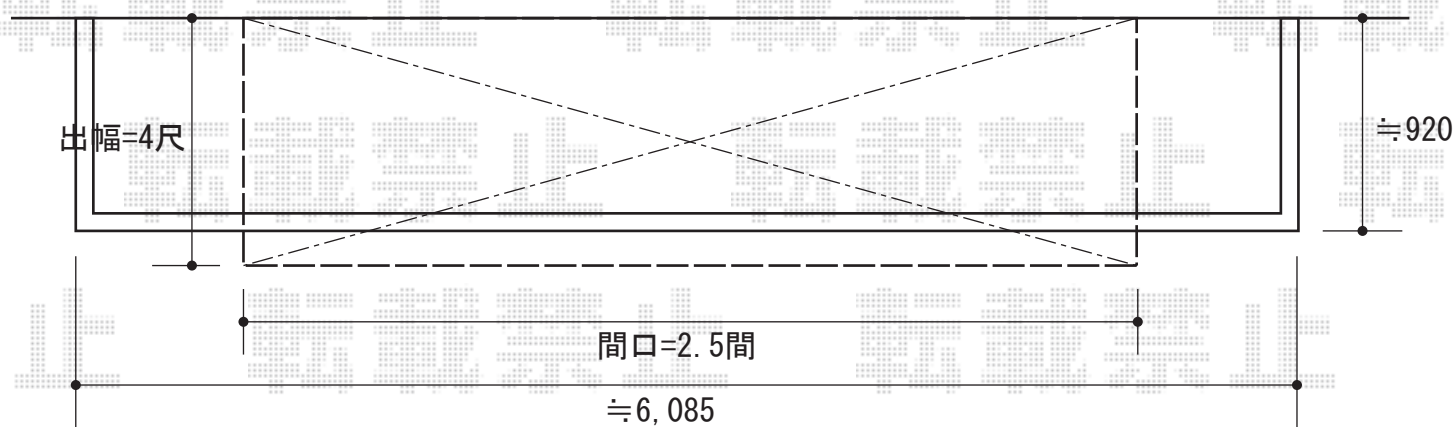

ライザーテラスII R型 屋根タイプ 単体 積雪～20cm対応

※物干し取付位置につきまして、当日ご指示ください。

トステム ライザーテラスII R型 屋根タイプ 単体 積雪～20cm対応
間口=関東間2.5間通し (柱芯々4,350mm 屋根幅4,570mm)
出幅=4尺 (1,185mm)
色：ブラック
屋根材：熱線吸収ポリカーボネート (ライトブルーマット調)
柱仕様：柱奥行移動タイプ
施工方法：下止め仕様

トステム 吊り下げ物干し 標準 2本入り
色：ブラック

現場状況や作図制限により概略図の内容と多少の違いが生じることがございます。
施工時は、現場優先とさせて頂きたく思いますので、お立会い頂き、
最終のご指示のほど、何卒、宜しくお願い致します。

EX-SHOP
HTTP://WWW.EX-SHOP.NET

担当：大辻・永田