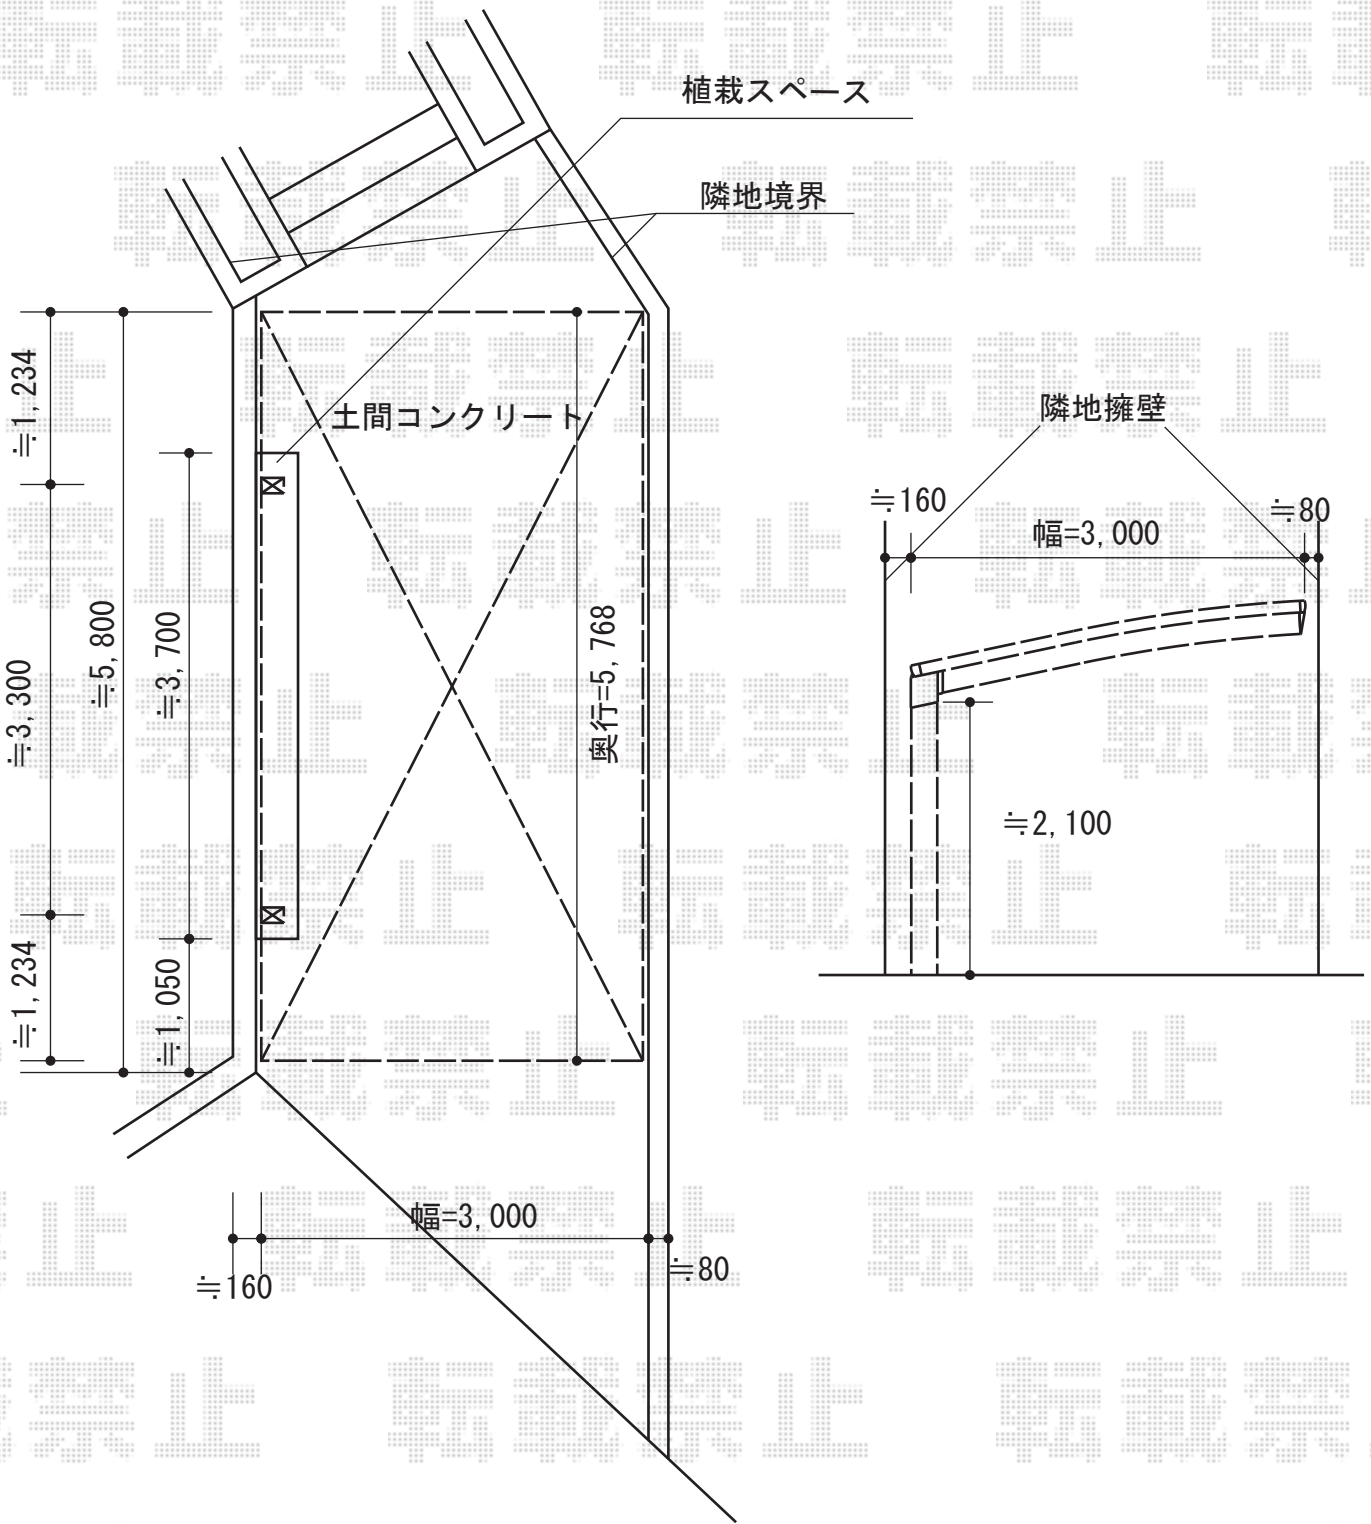

レイナポート 積雪～20cm対応

YKK AP レイナポート 積雪～20cm対応
 幅=3,000mm
 奥行=5,768mm
 色：プラチナステン
 屋根材：ポリカーボネート（アースブルー）
 柱仕様：ハイルーフ仕様（有効高 約2,355mm）

現場状況や作図制限により概略図の内容と多少の違いが生じることがございます。
 施工時は、現場優先とさせて頂きたく思いますので、お立会い頂き、
 最終のご指示のほど、何卒、宜しくお願い致します。