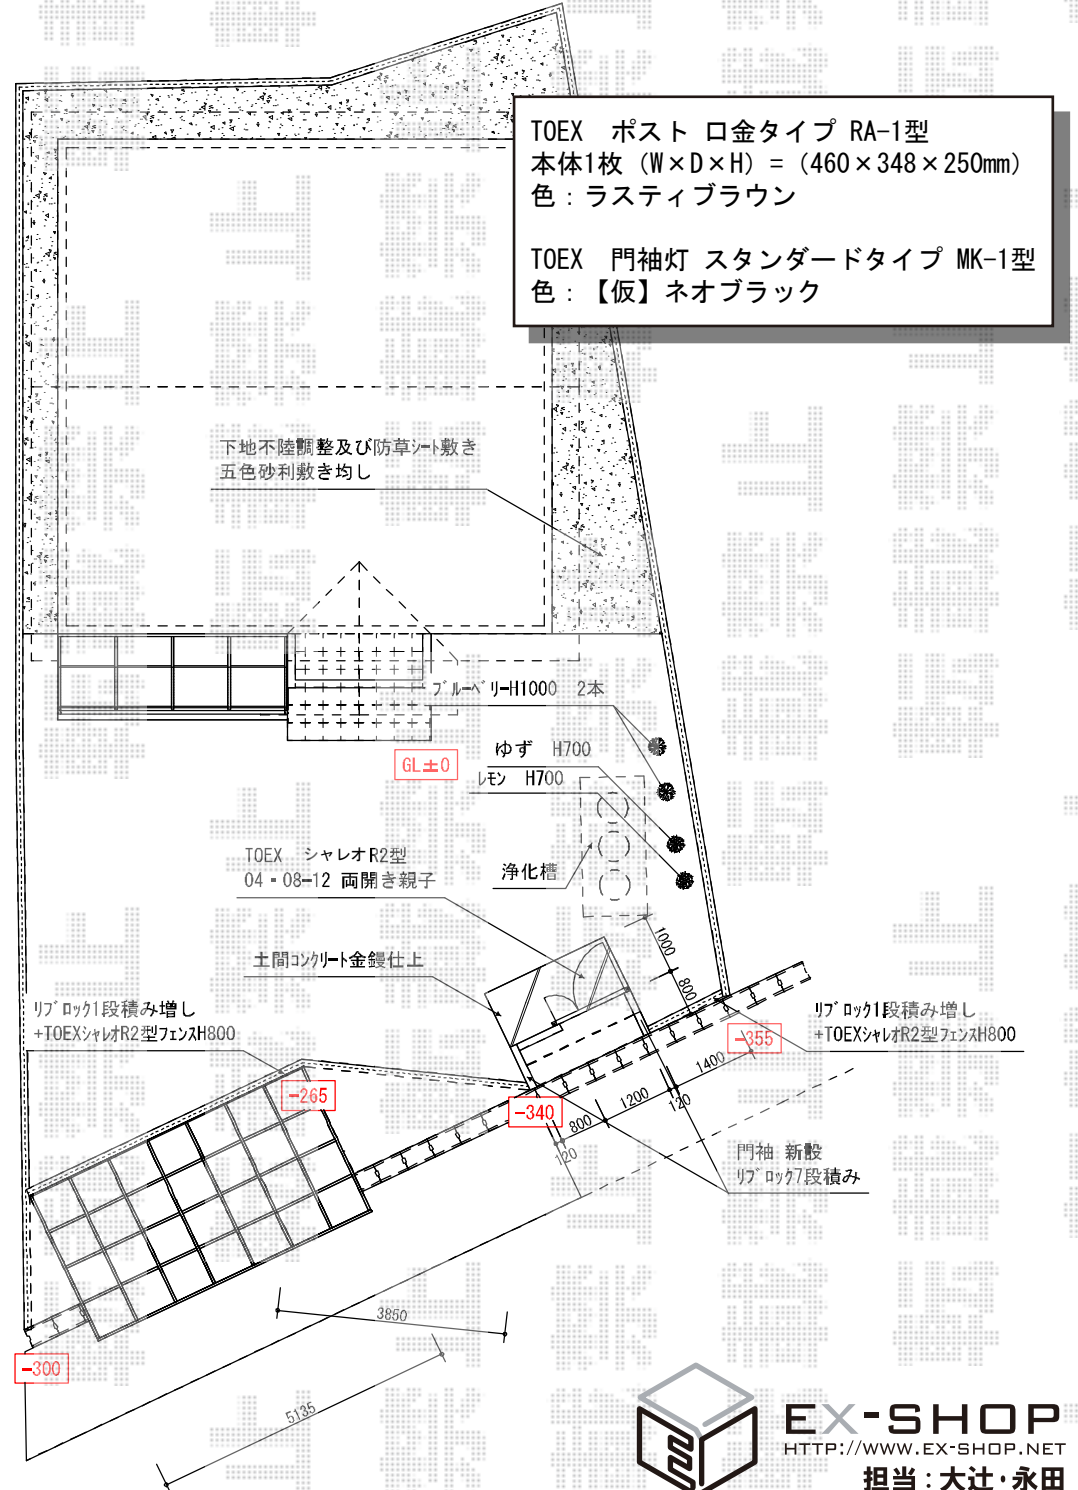

門扉・フェンス・ポスト

TOEX シャレオR2型フェンス フリーポールタイプ
 本体1枚 (W×H) = (1,975.5×800mm) × 6枚
 柱 : T-8×9本
 部品セットC : 9セット
 コーナー継手 (ポール付) : 1セット
 端部キャップC : 2セット
 色 : ブラック

TOEX シャレオR2型 親子仕様 柱使用タイプ
 扉1枚 (W×H) = (400・800×1,200mm)
 色 : ブラック
 錠 : プッシュプルRT錠
 開き : 内開き

現場状況や作図制限により概略図の内容と多少の違いが生じることがございます。
 施工時は、現場優先とさせて頂きたく思いますので、お立会い頂き、
 最終のご指示のほど、何卒、宜しくお願い致します。

EX-SHOP

HTTP://WWW.EX-SHOP.NET

担当: 大辻・永田