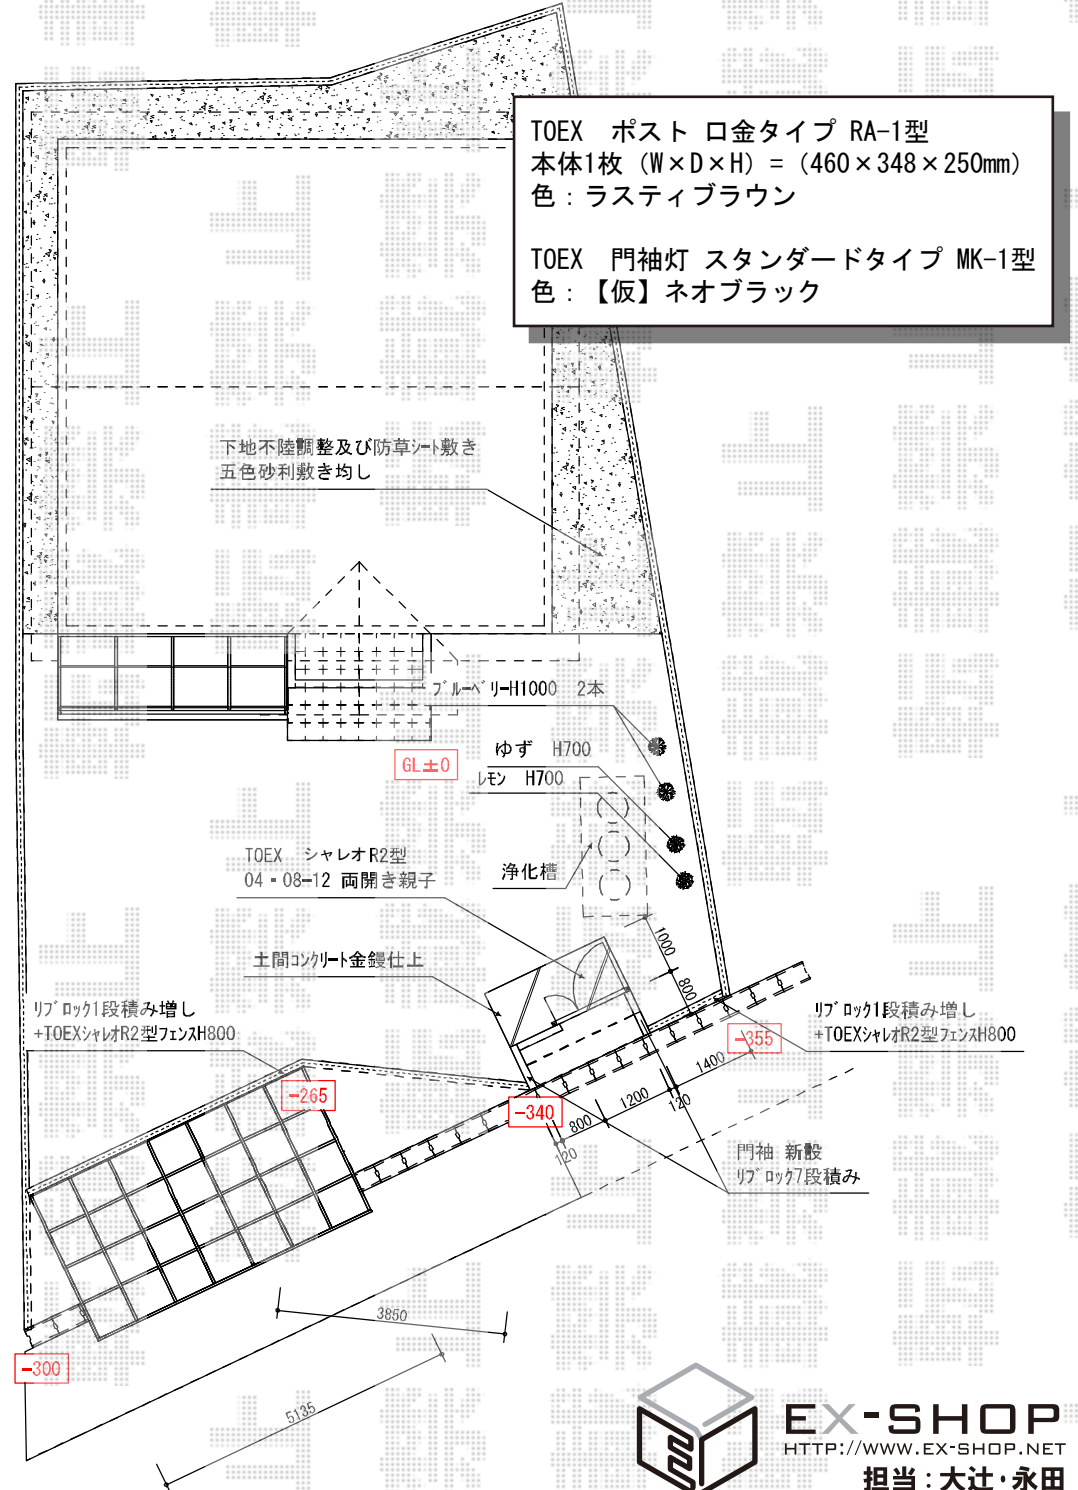

TOEX シャレオR2型フェンス フリーポールタイプ
本体1枚 (W×H) = (1,975.5×800mm) × 6枚
柱 : T-8×9本
部品セットC : 9セット
コーナー継手 (ポール付) : 1セット
端部キャップC : 2セット
色 : ブラック

TOEX シャレオR2型 親子仕様 柱使用タイプ
扉1枚 (W×H) = (400・800×1,200mm)
色 : ブラック
錠 : プッシュプルRT錠
開き : 内開き

現場状況や作図制限により概略図の内容と多少の違いが生じることがございます。
施工時は、現場優先とさせて頂きたく思いますので、お立会い頂き、
最終のご指示のほど、何卒、宜しくお願い致します。

全ての著作権は、エクスショップに帰属します。当社とのお取引目的外の使用・複製・転載禁止となっております。