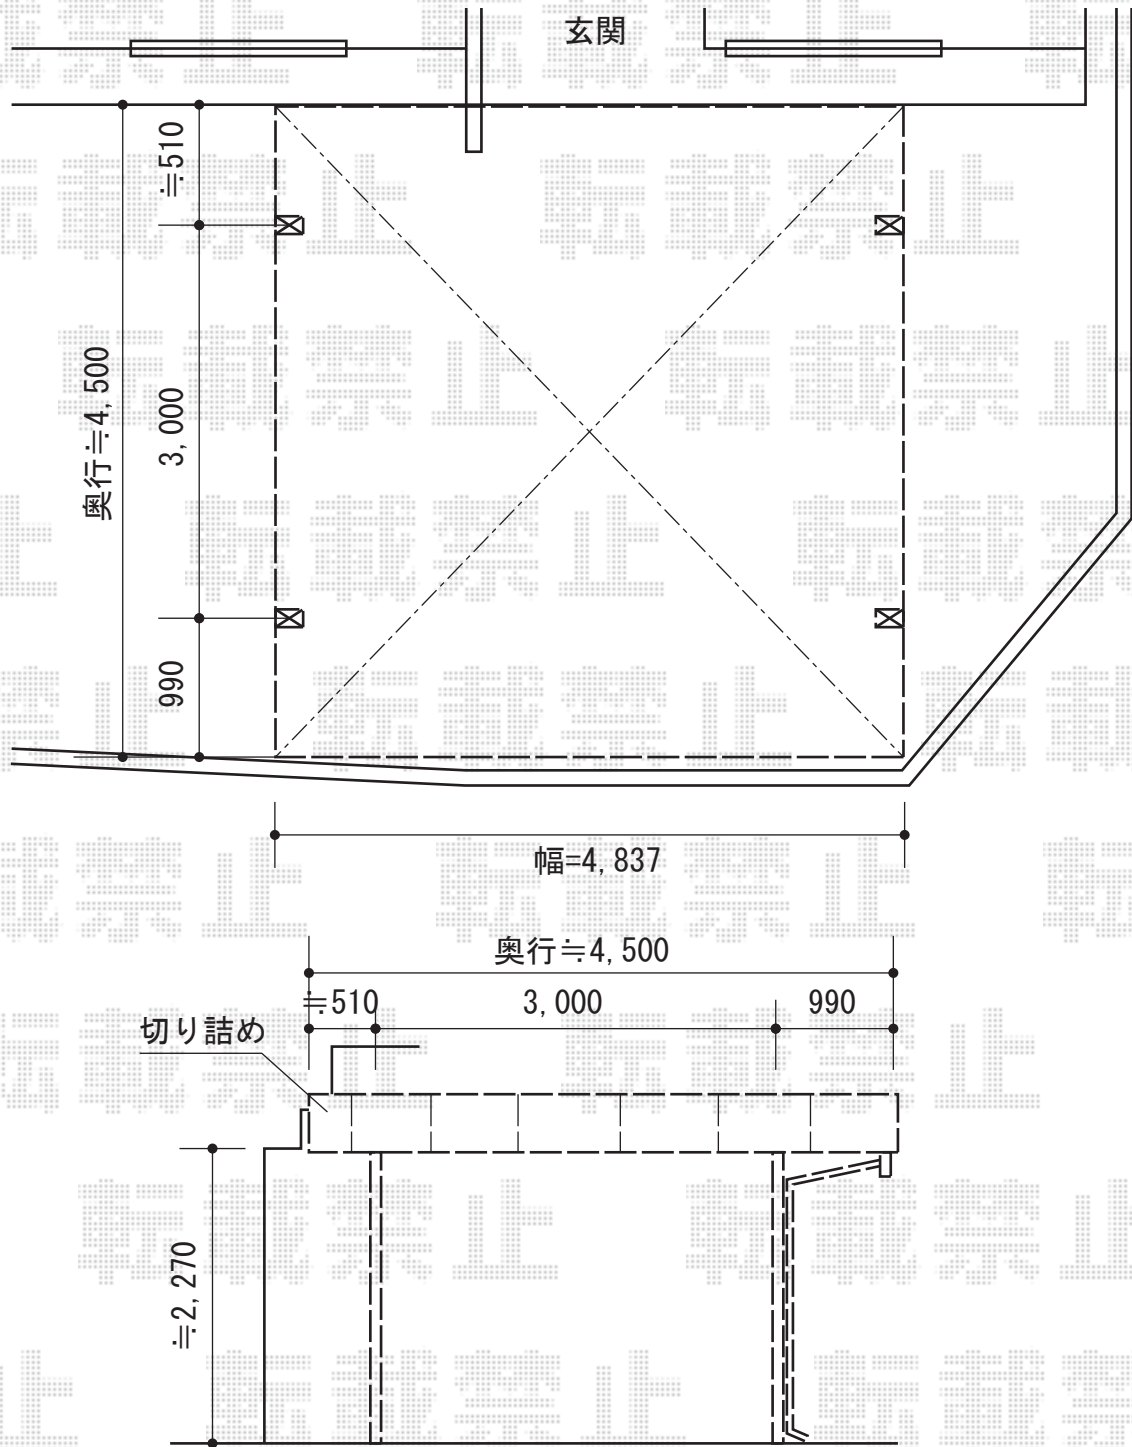

カーブポートシグマIII ワイド 積雪~30cm対応

トステム カーブポートシグマIII  
ワイド 積雪~30cm対応  
幅=4,837mm  
奥行=4,980mm  
色：シャイングレー  
屋根材：熱線吸収ポリカーボネート  
(ライトブルーマット調)  
柱仕様：ロング柱23仕様 (有効高 約2,300mm)

現場状況や作図制限により概略図の内容と多少の違いが生じることがございます。  
施工時は、現場優先とさせて頂きたく思いますので、お立会い頂き、  
最終のご指示のほど、何卒、宜しくお願い致します。