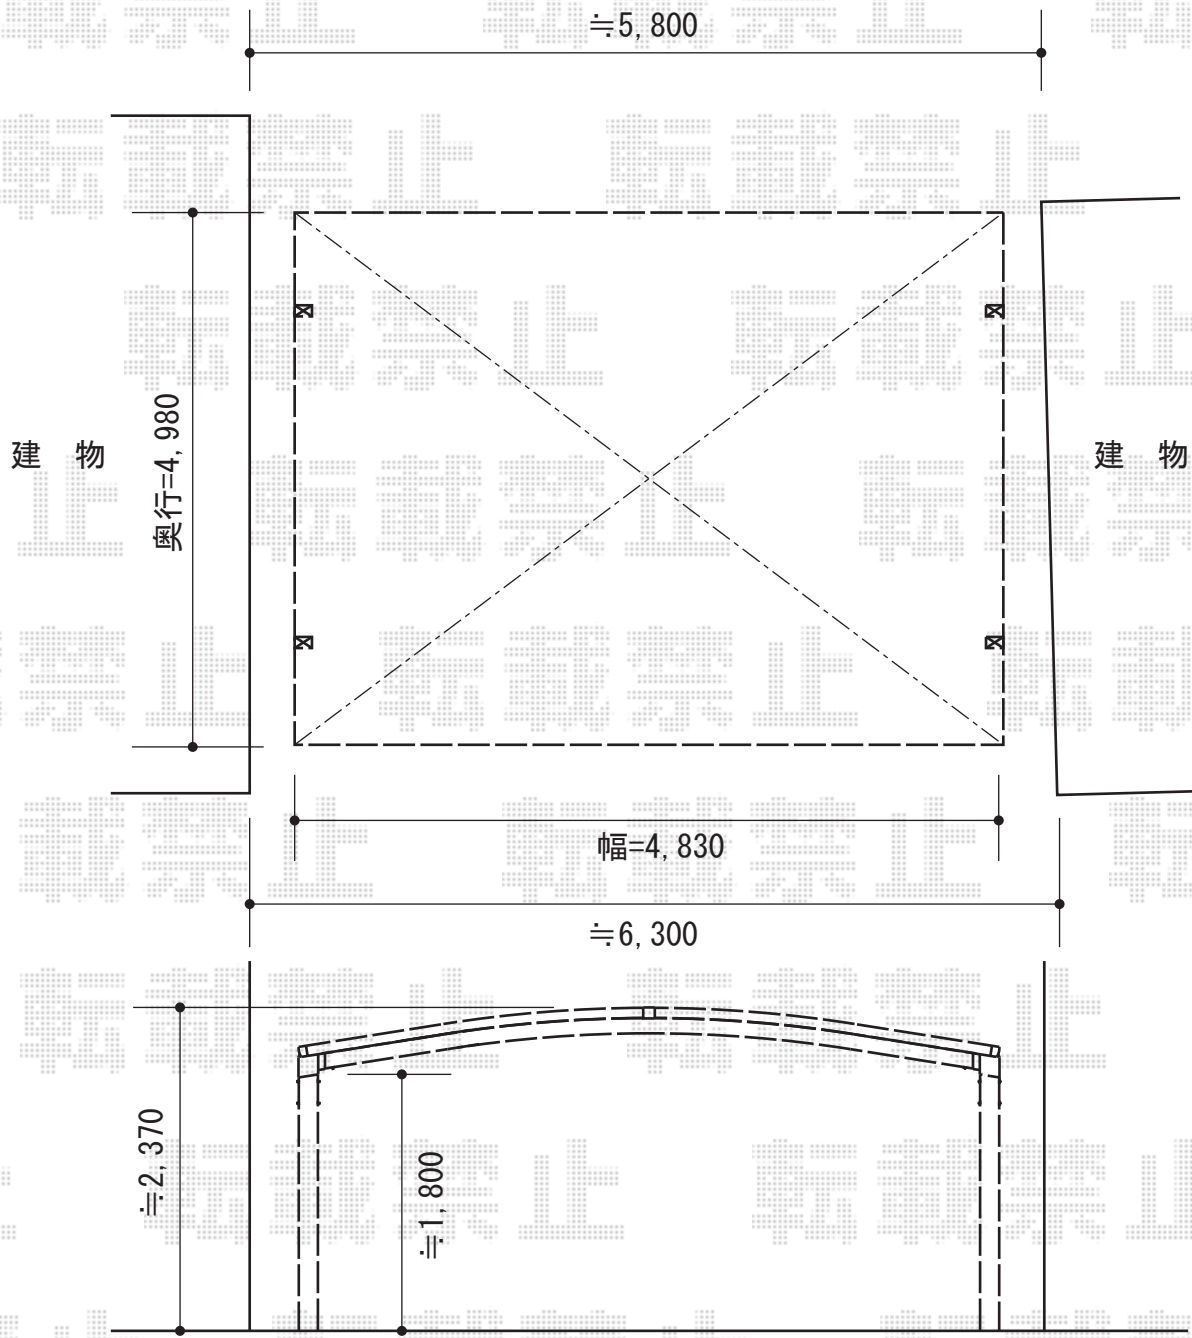

# プレシオSPORT ワイド 積雪～20cm対応

現場状況や作図制限により概略図の内容と多少の違いが生じることがございます。  
施工時は、現場優先とさせていただきますので、お立会い頂き、  
最終のご指示のほど、何卒、宜しくお願い致します。

EX-SHOP  
HTTP://WWW.EX-SHOP.NET

担当：永田

全ての著作権は、エクスショップに帰属します。当社とのお取引目的外の使用・複製・転載禁止となっております。