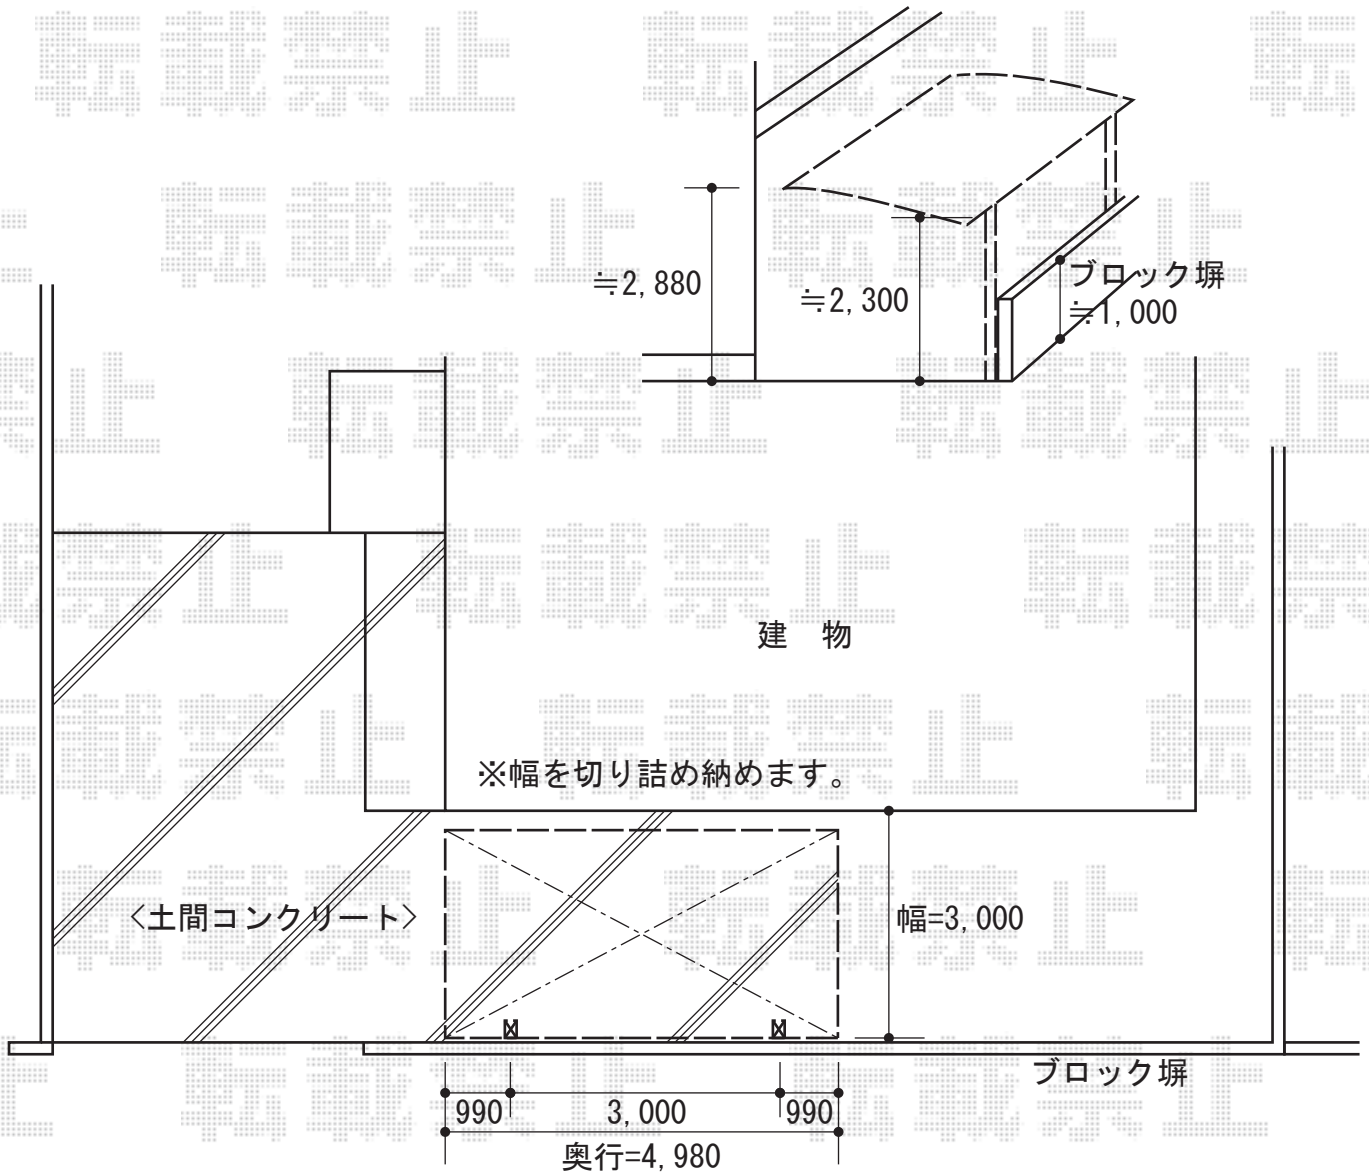

カーブポートシグマⅢ 積雪～30cm対応

トステム カーブポートシグマⅢ 積雪～30cm対応

幅=3,000mm

奥行=4,980mm

色：ホワイト

屋根材：ポリカーボネート（クリアマット/すりガラス調）

柱仕様：ロング柱23仕様（有効高 約2,300mm）

現場状況や作図制限により概略図の内容と多少の違いが生じることがございます。
施工時は、現場優先とさせて頂きたく思いますので、お立会い頂き、
最終のご指示のほど、何卒、宜しくお願い致します。