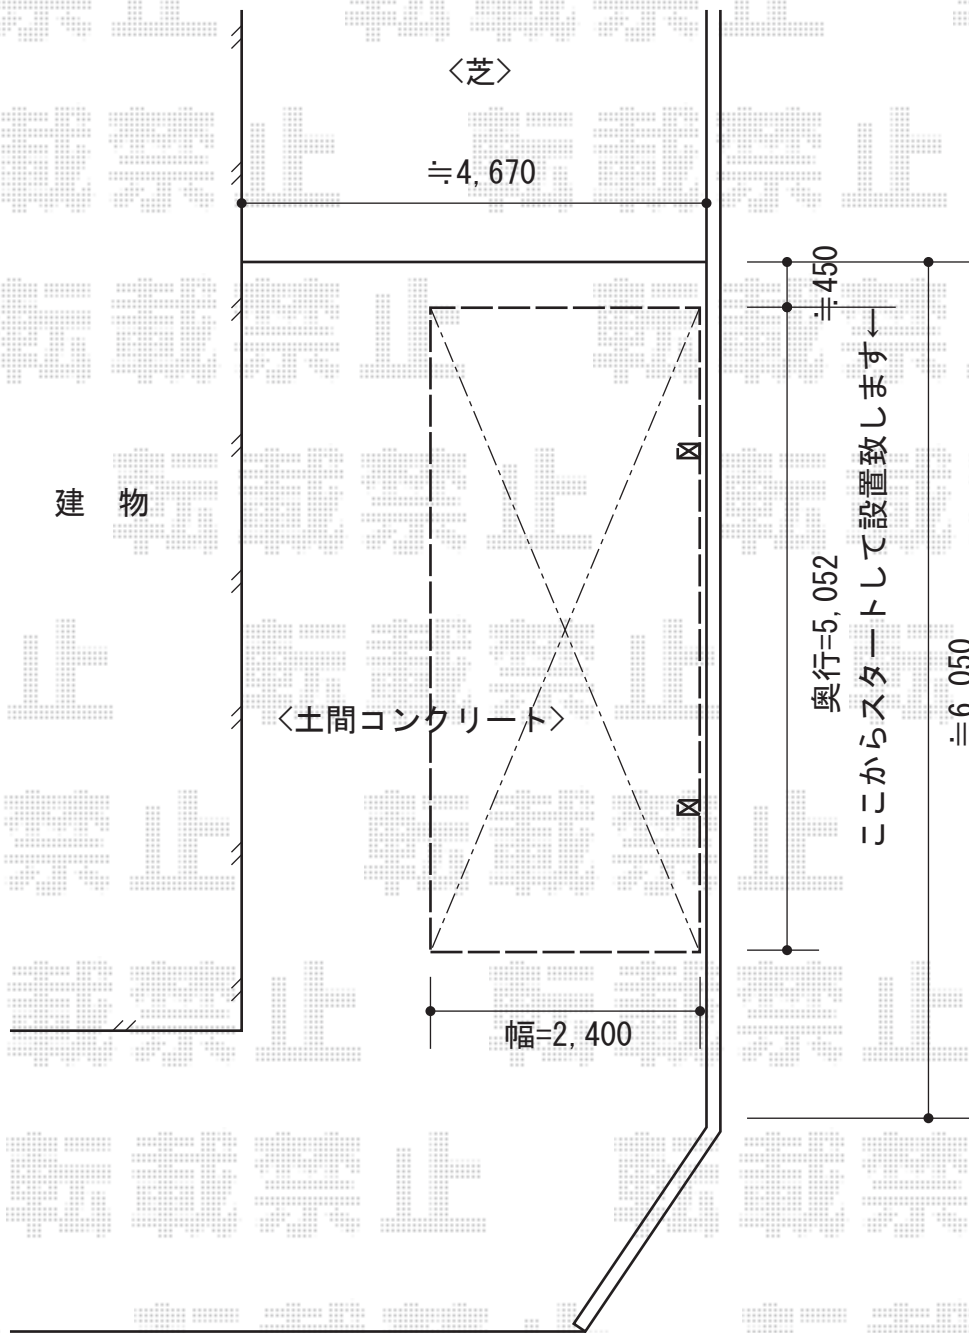

プレシオスポーツ 積雪～30cm対応

Value Select プレシオスポーツ 積雪～30cm対応

幅=2,400mm

奥行=5,052mm

色：ノーブルステン

屋根材：熱線遮断ポリカーボネート（スカイブルーマット調）

柱仕様：ハイルーフ仕様（有効高 約2,355mm）

現場状況や作図制限により概略図の内容と多少の違いが生じることがございます。
施工時は、現場優先とさせて頂きたく思いますので、お立会い頂き、
最終のご指示のほど、何卒、宜しくお願い致します。