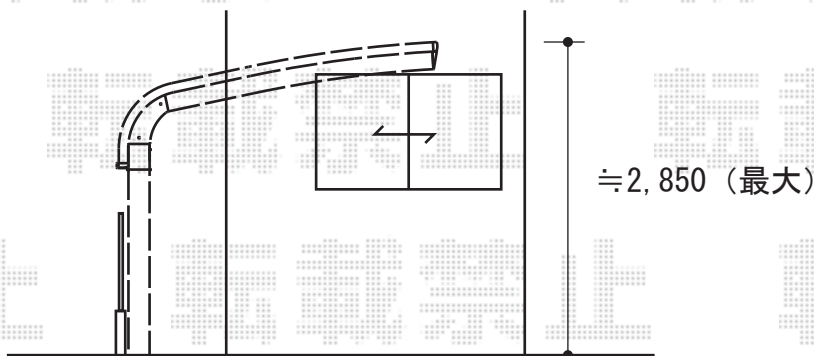

テールポートシグマIII 積雪～30cm対応

トステム テールポートシグマIII 積雪～30cm対応
 幅=3,000mm
 奥行=4,980mm
 色：シャイングレー
 屋根材：ポリカーボネート（クリアマット/すりガラス調）
 柱仕様：ロング柱23仕様（有効高 約2,300mm）

現場状況や作図制限により概略図の内容と多少の違いが生じることがございます。
 施工時は、現場優先とさせて頂きたく思いますので、お立会い頂き、
 最終のご指示のほど、何卒、宜しくお願い致します。