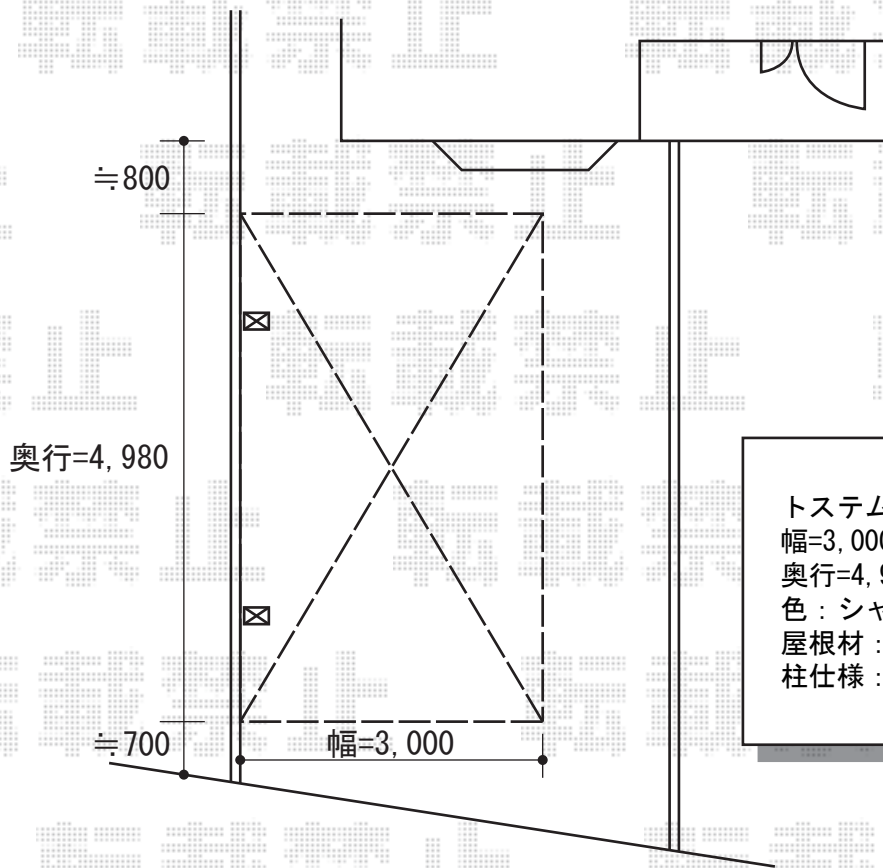

テールポートシグマIII 積雪～30cm対応

トステム テールポートシグマIII 積雪～30cm対応
 幅=3,000mm
 奥行=4,980mm
 色：シャイングレー
 屋根材：ポリカーボネート（クリアマット/すりガラス調）
 柱仕様：ロング柱23仕様（有効高 約2,300mm）

現場状況や作図制限により概略図の内容と多少の違いが生じることがございます。
 施工時は、現場優先とさせて頂きたく思いますので、お立会い頂き、
 最終のご指示のほど、何卒、宜しくお願い致します。