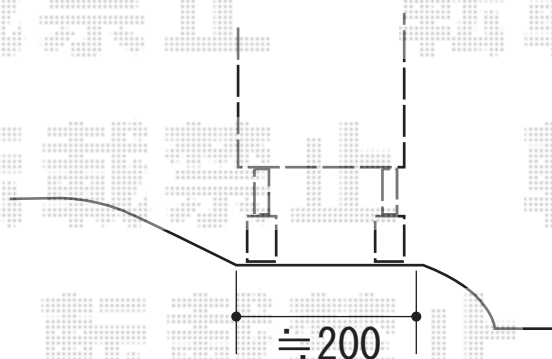

アルシャインM型 Aタイプ ノンレール 両開き

キャスターがスライド可能な
水平面の幅は約200mmです。

TOEX アルシャインM型 Aタイプ
ノンレール 両開き

開口幅=4,125mm

全幅=4,339mm

たたみ幅=436+411mm

高さ=1,050mm

色：シャイングレー

キャスター数：4

落棒数：4

現場状況や作図制限により概略図の内容と多少の違いが生じることがございます。
施工時は、現場優先とさせて頂きたく思いますので、お立会い頂き、
最終のご指示のほど、何卒、宜しくお願い致します。

EX-SHOP
HTTP://WWW.EX-SHOP.NET

担当：大辻・永田