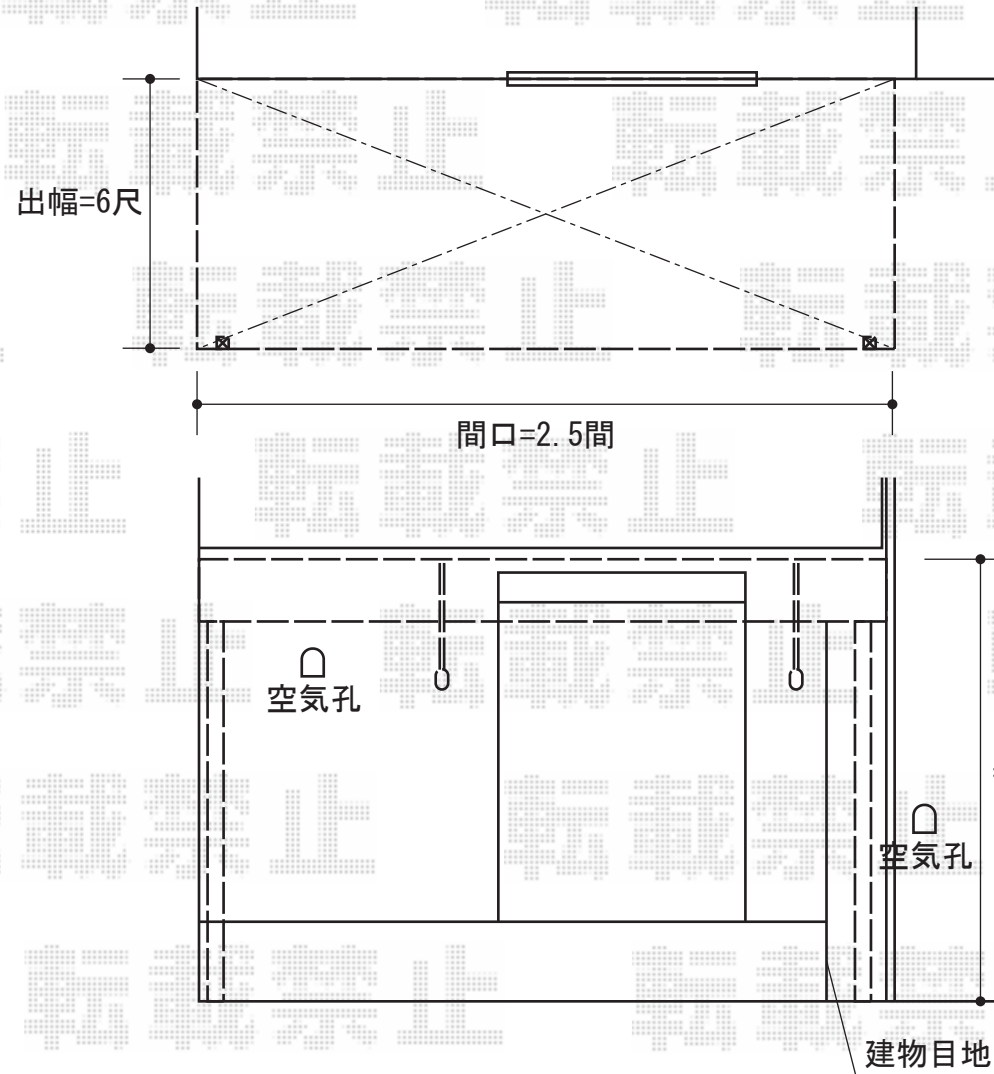

ライザーテラスII F型 単体 テラスタイプ 積雪～20cm対応

トステム ライザーテラスII F型 単体 テラスタイプ 積雪～20cm対応
 間口=関東間2.5間 (柱芯々4,350mm 屋根幅4,570mm)
 出幅=6尺 (1,785mm)
 色：シャイングレー
 屋根材：ポリカーボネート【カラー未定】
 柱仕様：ロング柱・柱位置固定タイプ
 施工方法：上止め仕様

トステム 吊下げ式物干し ロング 2本入
 色：シャイングレー