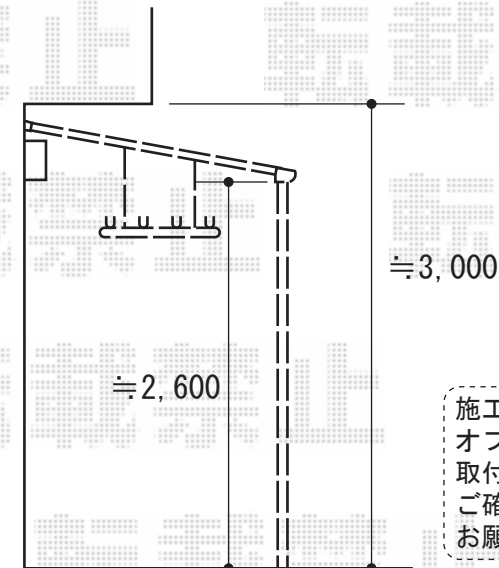

施工に際して、
オプション：物干しの
取付け位置・高さの
ご確認を頂けますよう、
お願い致します。

現場状況や作図制限により概略図の内容と多少の違いが生じることがございます。
施工時は、現場優先とさせて頂きたく思いますので、お立会い頂き、
最終のご指示のほど、何卒、宜しくお願い致します。

全ての著作権は、エクスショップに帰属します。当社とのお取引目的外の使用・複製・転載禁止となっております。

EX-SHOP
HTTP://WWW.EX-SHOP.NET

担当：小林