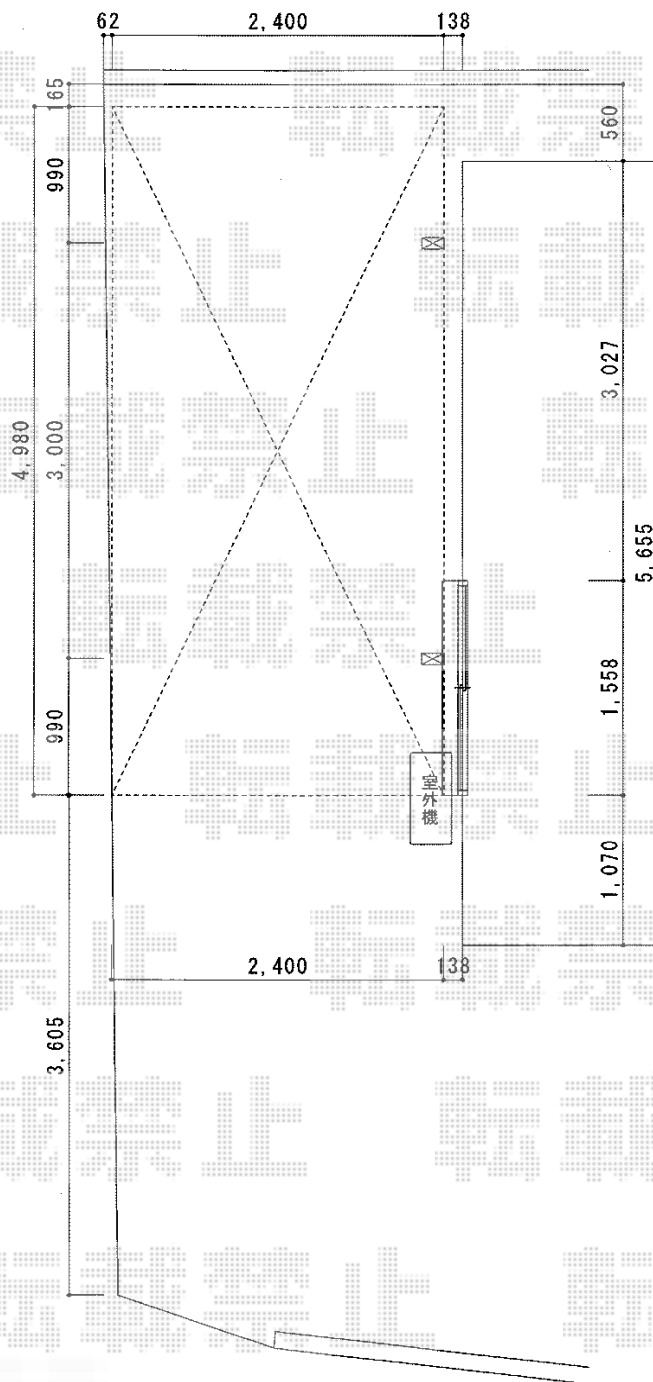

カーブポートシグマIII 積雪～30cm対応

トステム カーブポートシグマIII 積雪～30cm対応

幅=2,401mm

奥行=4,980mm

色：ブラック

屋根材：ポリカーボネート（クリアマット/すりガラス調）

柱仕様：ロング柱23仕様（有効高 約2,300mm）

現場状況や作図制限により概略図の内容と多少の違いが生じることがございます。  
施工時は、現場優先とさせて頂きたく思いますので、お立会い頂き、  
最終のご指示のほど、何卒、宜しくお願い致します。