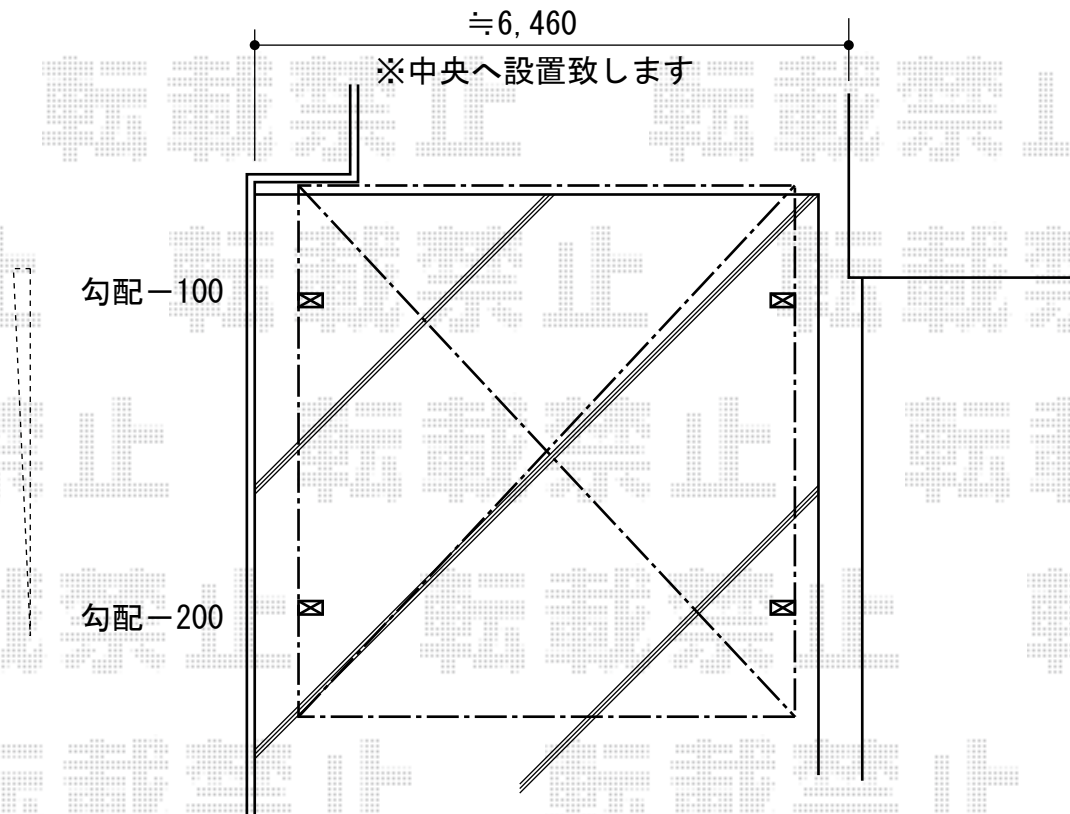

カーブポートシグマIII ワイド 積雪～30cm対応

トステム カーブポートシグマIII ワイド 積雪～30cm対応
幅=5,443mm
奥行=5,686mm
色：シャイングレー
屋根材：熱線吸収アクアポリカーボネート（ライトブルー）
柱仕様：ロング柱23仕様（有効高 約2,300mm）

現場状況や作図制限により概略図の内容と多少の違いが生じることがございます。
施工時は、現場優先とさせていただきますので、お立会い頂き、
最終のご指示のほど、何卒、宜しくお願い致します。