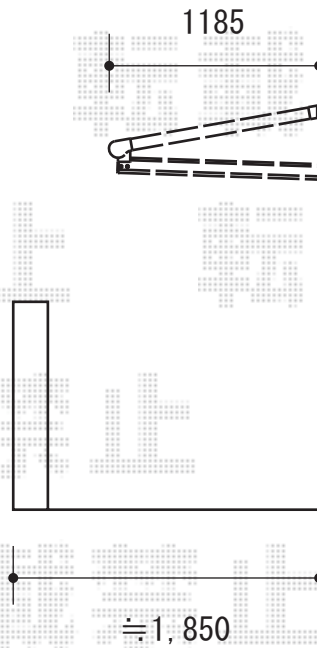

パワーアルファ L型 ルーフタイプ 単体 積雪～30cm対応

トステム パワーアルファ L型 ルーフタイプ 単体 積雪～30cm対応
間口=関東間1間 (2,320mm)
出幅=4尺 (1,185mm)
色: シャイングレー
屋根材: 熱線吸収アクアポリカーボネート (ライトブルー)
柱仕様: 柱無しタイプ
オプション: ルーフ用竿掛け 4個入り

現場状況や作図制限により概略図の内容と多少の違いが生じることがございます。
施工時は、現場優先とさせて頂きたく思いますので、お立会い頂き、
最終のご指示のほど、何卒、宜しくお願い致します。