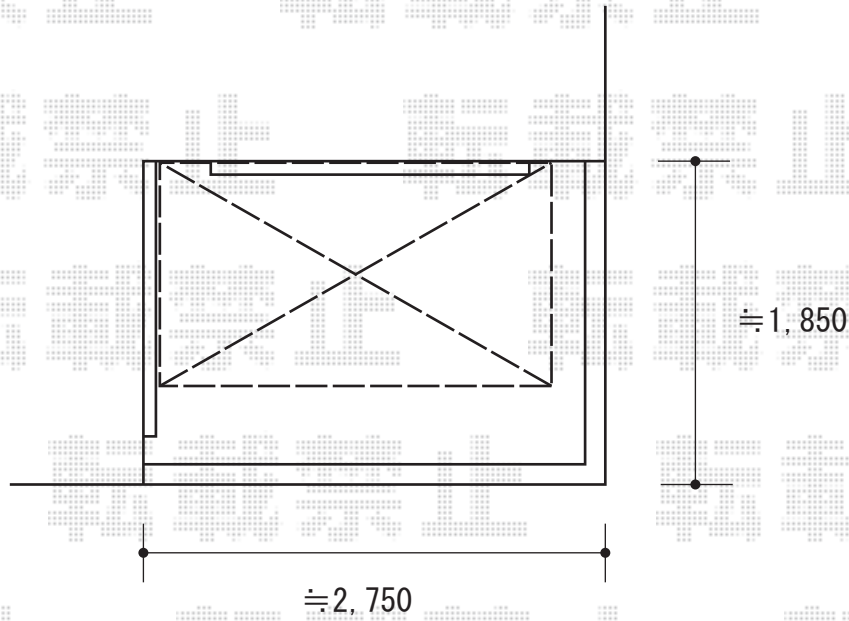

パワーアルファ L型 ルーフタイプ 単体 積雪～30cm対応

トステム パワーアルファ L型 ルーフタイプ 単体 積雪～30cm対応
間口=関東間1間 (2,320mm)
出幅=4尺 (1,185mm)
色: シャイングレー
屋根材: 熱線吸収アクアポリカーボネート (ライトブルー)
柱仕様: 柱無しタイプ
オプション: ルーフ用竿掛け 4個入り

現場状況や作図制限により概略図の内容と多少の違いが生じることがございます。
施工時は、現場優先とさせて頂きたく思いますので、お立会い頂き、
最終のご指示のほど、何卒、宜しくお願い致します。