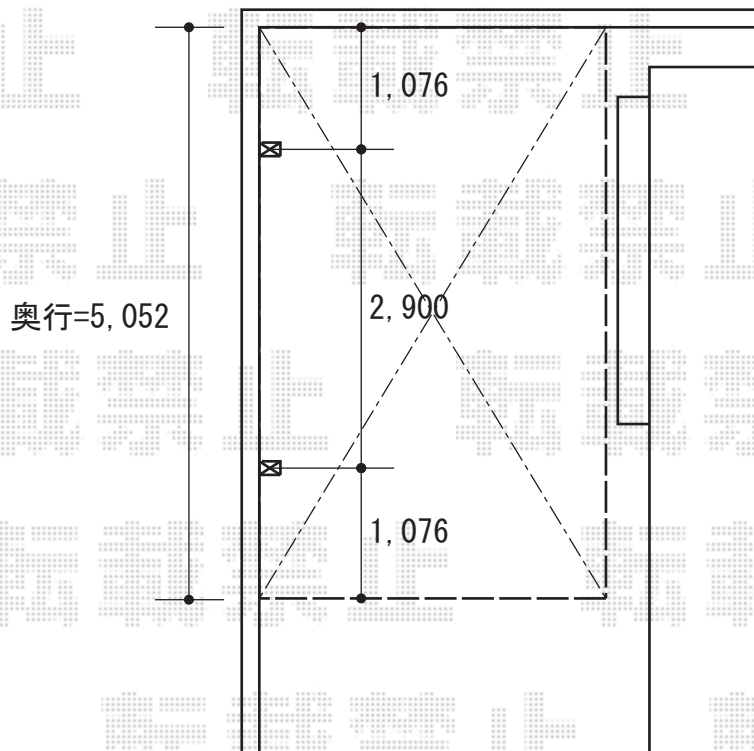

プレシオスポート 積雪~20cm対応

Value Select プレシオスポート 積雪~20cm対応
幅=2,700mm
奥行=5,052mm
色：ノーブルステン
屋根材：ポリカーボネート（スカイブルー）
柱仕様：ハイルフ仕様（有効高 約2,355mm）

現場状況や作図制限により概略図の内容と多少の違いが生じることがございます。
施工時は、現場優先とさせて頂きたく思いますので、お立会い頂き、
最終のご指示のほど、何卒、宜しくお願い致します。