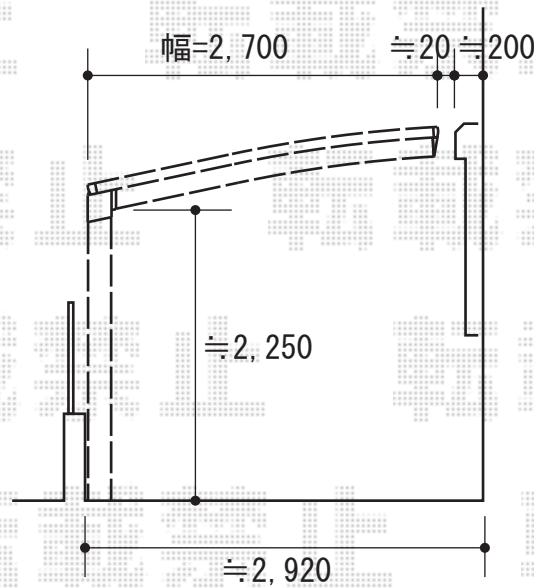

プレシオスポート 積雪~20cm対応

Value Select プレシオスポート 積雪~20cm対応
幅=2,700mm
奥行=5,052mm
色：ノーブルステン
屋根材：ポリカーボネート（スカイブルー）
柱仕様：ハイルフ仕様（有効高 約2,355mm）

現場状況や作図制限により概略図の内容と多少の違いが生じることがございます。
施工時は、現場優先とさせて頂きたく思いますので、お立会い頂き、
最終のご指示のほど、何卒、宜しくお願い致します。