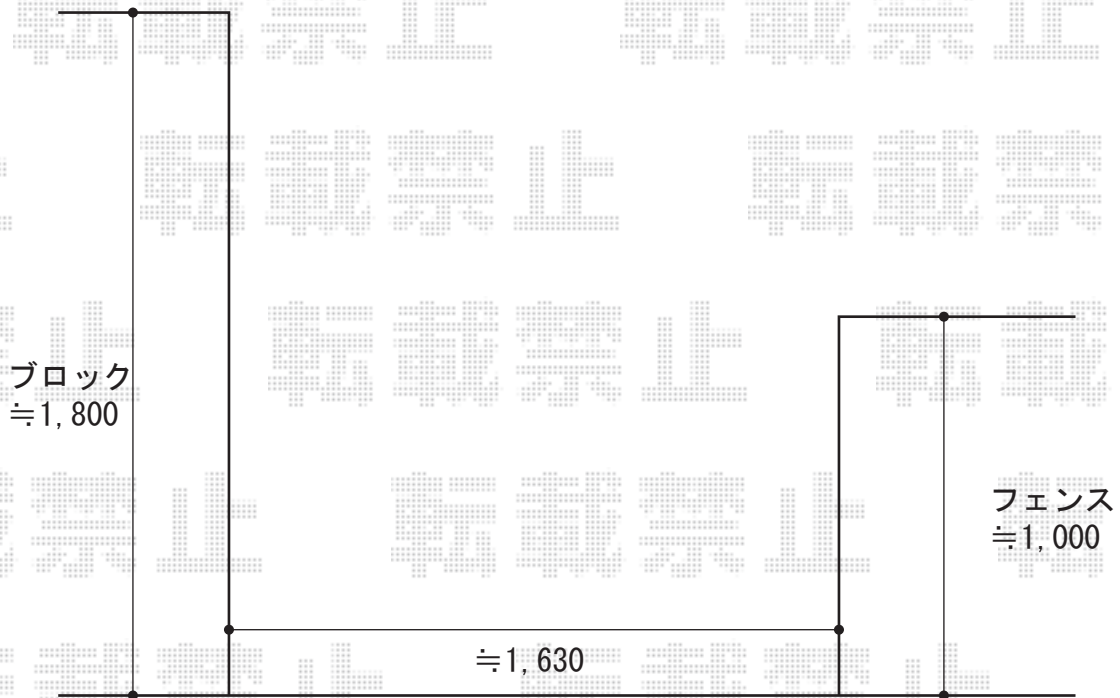

トリップゲート PA型 ノンレール 片開き

Value Select トリップゲート PA型 ノンレール 片開き
開口幅=1,780mm
全幅=1,880mm
たたみ幅=227mm
高さ=1,182mm
色：ブロンズ
キャスター数：1
落棒数：1

現場状況や作図制限により概略図の内容と多少の違いが生じることがございます。
施工時は、現場優先とさせて頂きたく思いますので、お立会い頂き、
最終のご指示のほど、何卒、宜しくお願い致します。