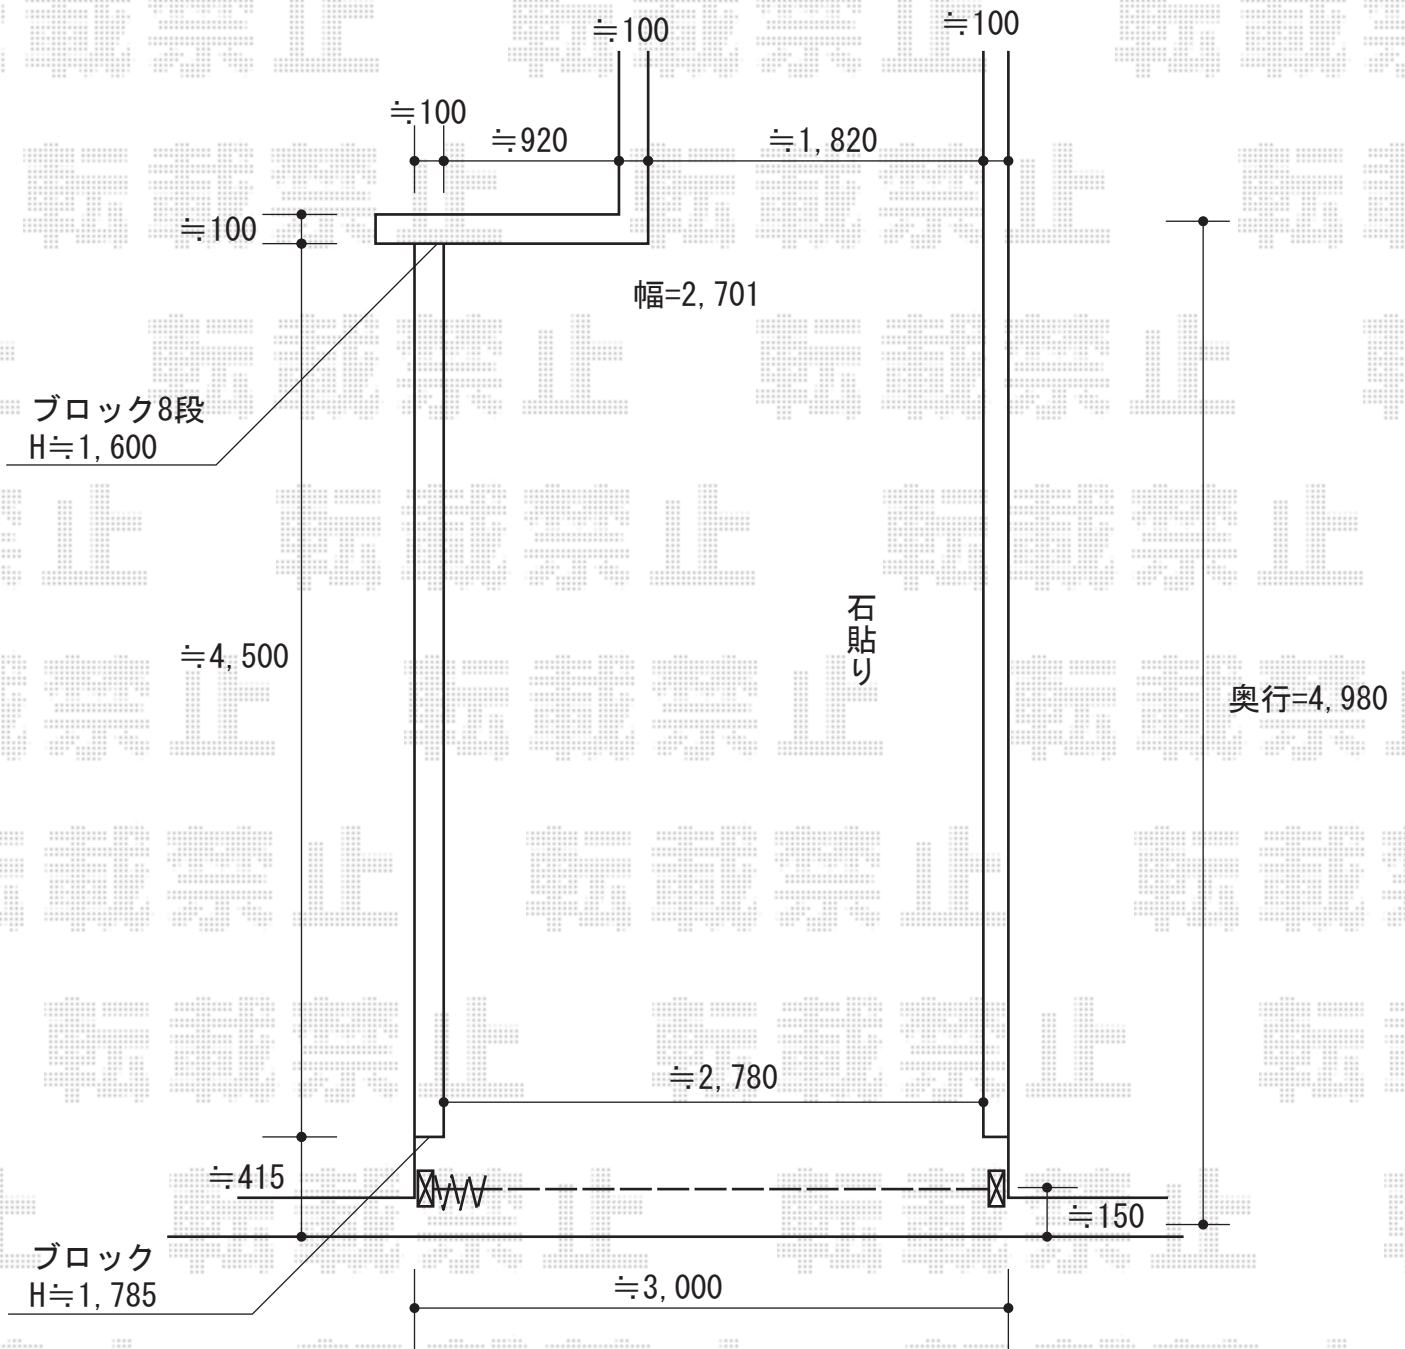

トリップゲート PA型 ノンレール 片開き

Value Select トリップゲート PA型 ノンレール 片開き
 開口幅=2,908mm
 全幅=3,008mm
 たたみ幅=323mm
 高さ=1,182mm
 色：ブロンズ
 キャスター数：2
 落棒数：2

現場状況や作図制限により概略図の内容と多少の違いが生じることがございます。
 施工時は、現場優先とさせて頂きたく思いますので、お立会い頂き、
 最終のご指示のほど、何卒、宜しくお願い致します。