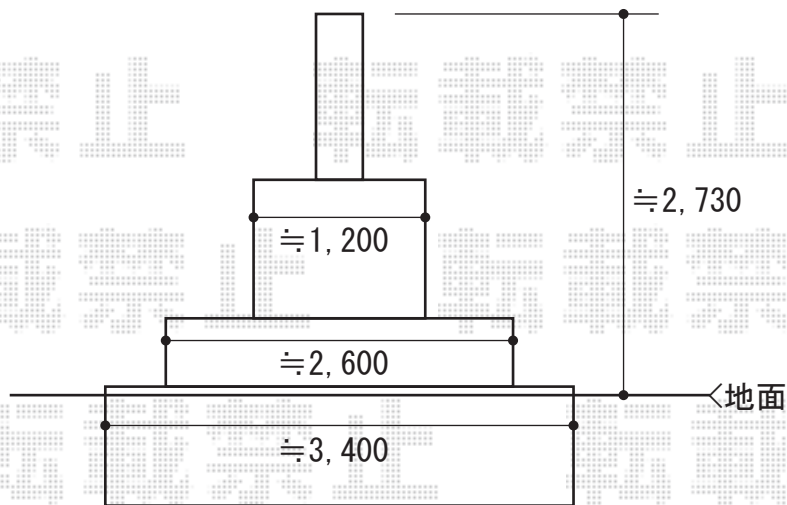

カーブポートシグマIII ワイド 積雪～30cm対応

トステム カーブポートシグマIII ワイド 積雪～30cm対応  
幅=4,231mm  
奥行=4,980mm  
色：オータムブラウン  
屋根材：ポリカーボネート（ブルースモーク）  
柱仕様：ロング柱28仕様（有効高 約2,800mm）

現場状況や作図制限により概略図の内容と多少の違いが生じることがございます。  
施工時は、現場優先とさせて頂きたく思いますので、お立会い頂き、  
最終のご指示のほど、何卒、宜しくお願い致します。