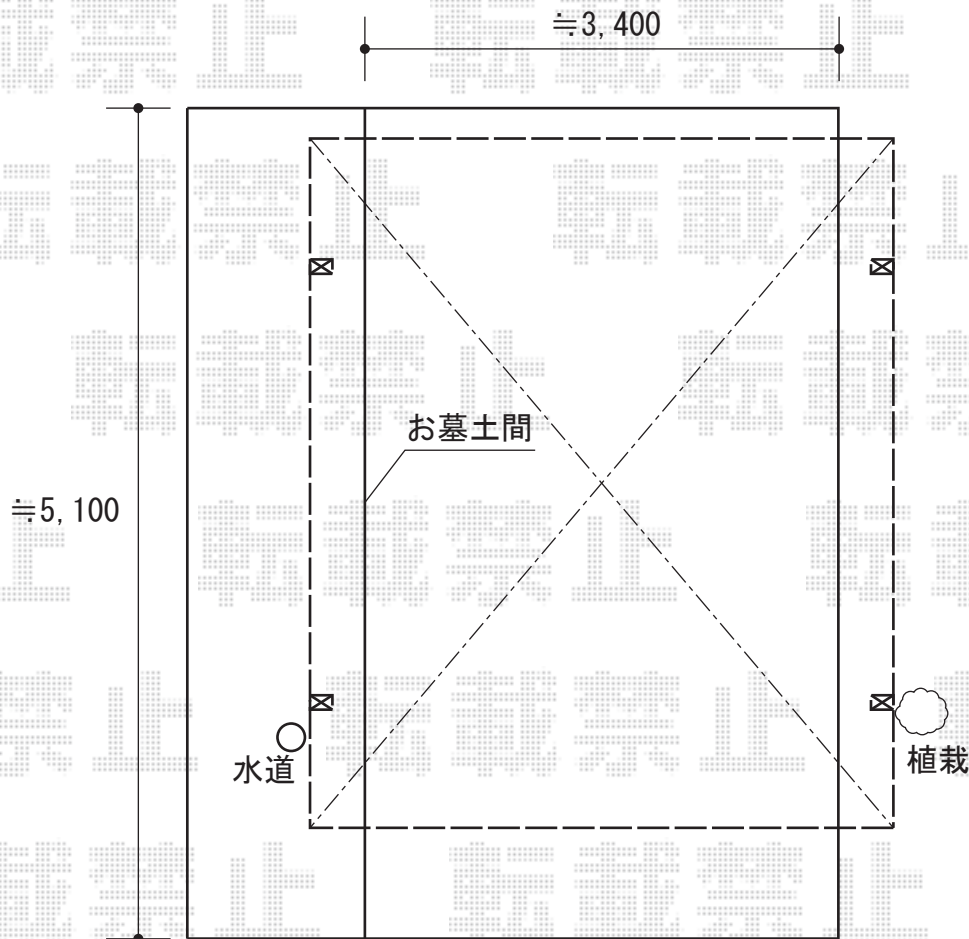

カーブポートシグマIII ワイド 積雪～30cm対応

トステム カーブポートシグマIII ワイド 積雪～30cm対応  
幅=4,231mm  
奥行=4,980mm  
色：オータムブラウン  
屋根材：ポリカーボネート（ブルースモーク）  
柱仕様：ロング柱28仕様（有効高 約2,800mm）

現場状況や作図制限により概略図の内容と多少の違いが生じることがございます。  
施工時は、現場優先とさせて頂きたく思いますので、お立会い頂き、  
最終のご指示のほど、何卒、宜しくお願い致します。