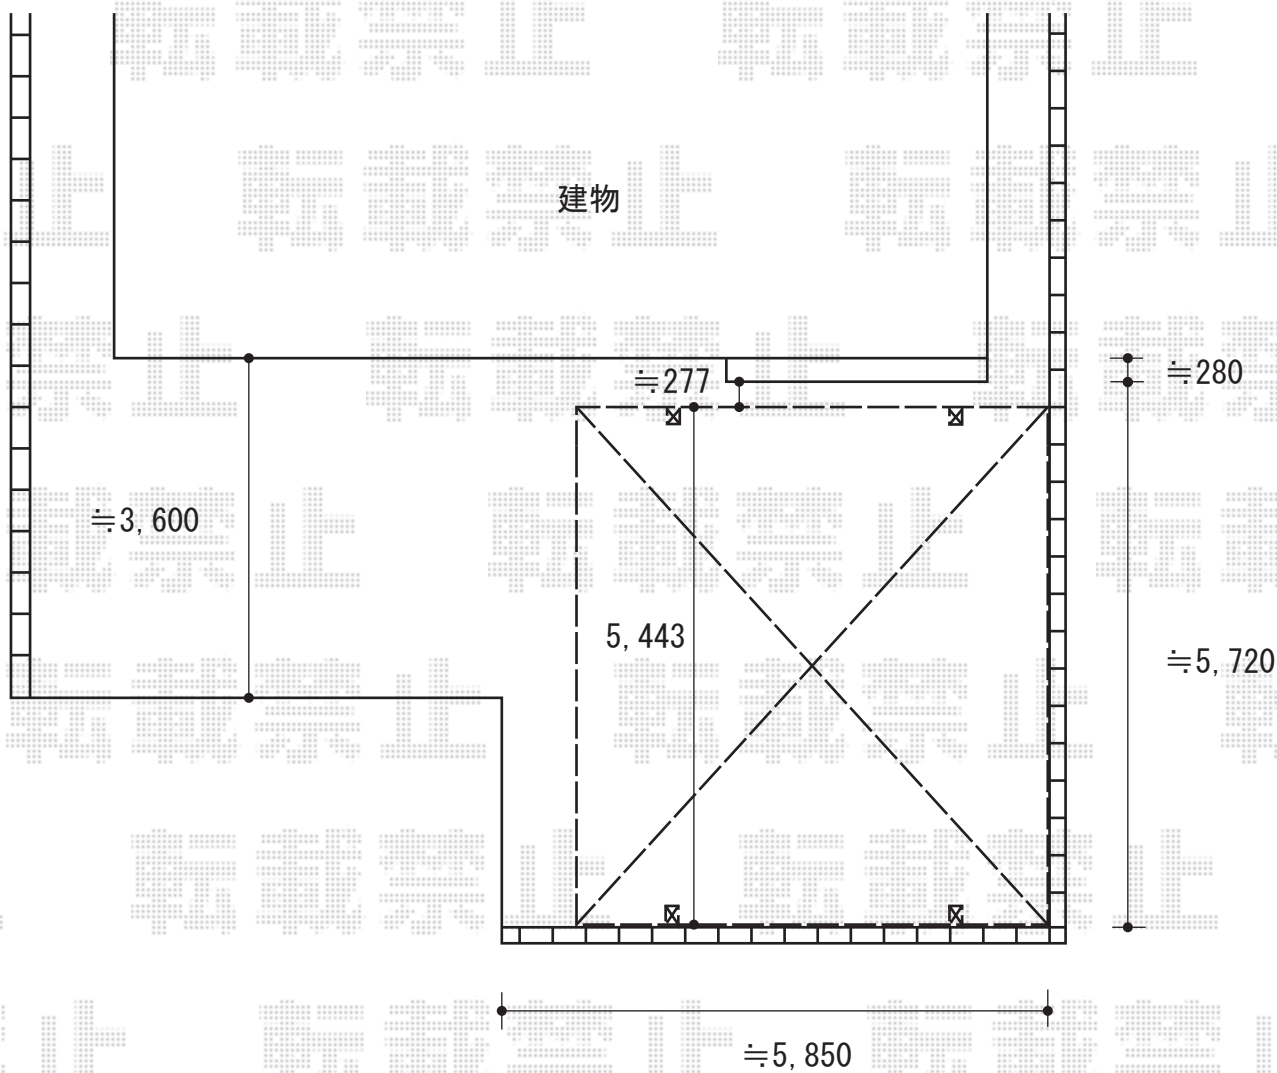

カーブポートシグマIII ワイド 積雪~30cm対応

トステム カーブポートシグマIII ワイド 積雪~30cm対応
幅=5,443mm
奥行=4,980mm
色：シャイングレー
屋根材：熱線吸収ポリカーボネート（ライトブルーマット調）
柱仕様：ロング柱28仕様（有効高 約2,800mm）

現場状況や作図制限により概略図の内容と多少の違いが生じることがございます。
施工時は、現場優先とさせて頂きたく思いますので、お立会い頂き、
最終のご指示のほど、何卒、宜しくお願い致します。