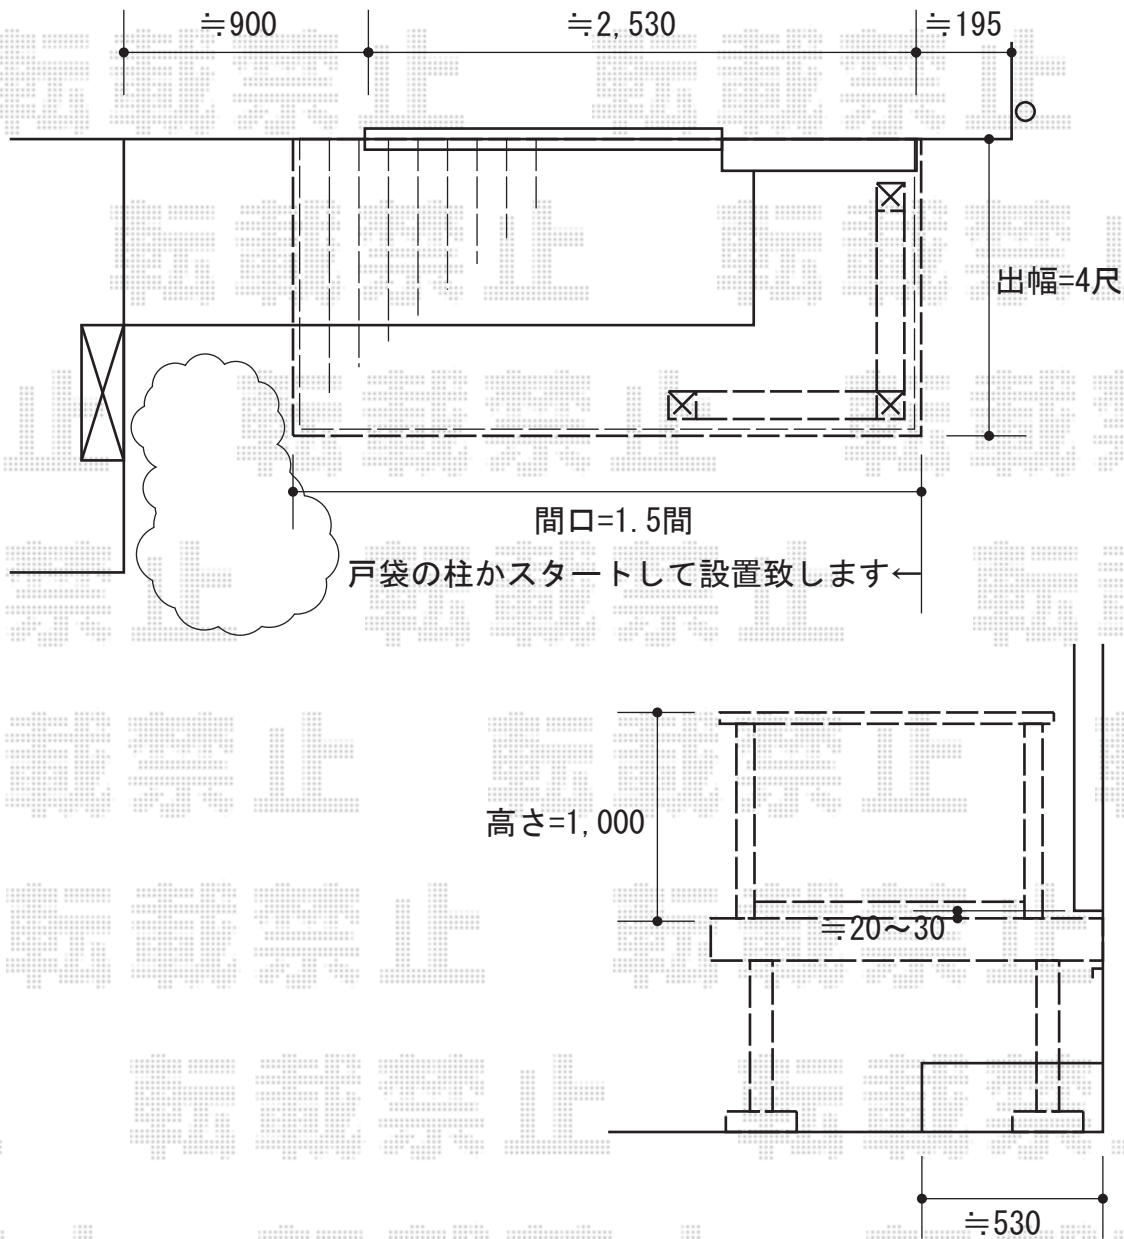

# リコステージII 単体

トステム リコステージII 単体  
 間口=1.5間 (2,720mm) / 出幅=4尺 (1,213mm)  
 色：ダークブラウン  
 床板：縦貼り  
 幕板：幕板B (薄タイプ)  
 束柱：束柱B (400~550mm)

トステム リコステージII デッキフェンス フラットラチスパネル (密目)  
 仕様：T-10×2スパン  
 主柱：T-10×3本  
 部材：笠木下棧/笠木端部キャップ/笠木コーナー用カバー/ベースプレート  
 色：ダークブラウン