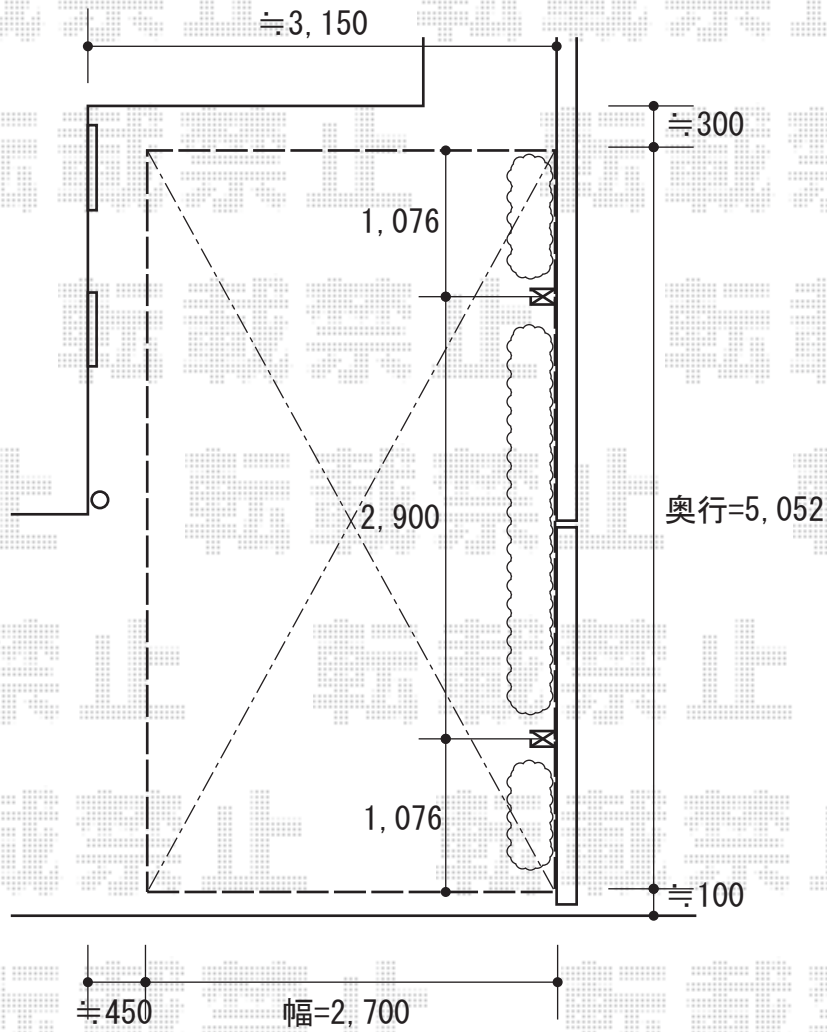

プレシオスポート 積雪~20cm対応

Value Select プレシオスポート 積雪~20cm対応  
 幅=2,700mm  
 奥行=5,052mm  
 色：ノーブルステン  
 屋根材：ポリカーボネート（スカイブルー）  
 柱仕様：ハイルーフ仕様（有効高 約2,355mm）

現場状況や作図制限により概略図の内容と多少の違いが生じることがございます。  
 施工時は、現場優先とさせて頂きたく思いますので、お立会い頂き、  
 最終のご指示のほど、何卒、宜しくお願い致します。