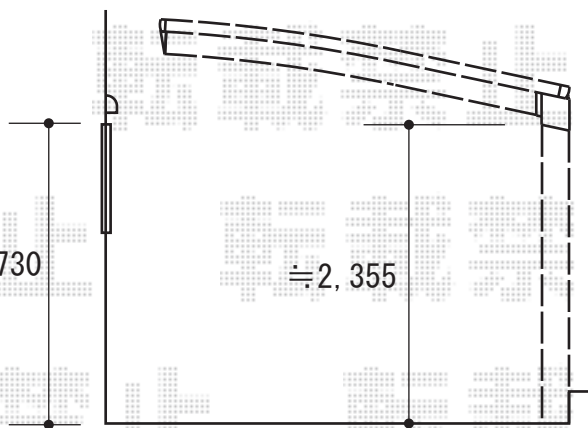

プレシオスポート 積雪~20cm対応

Value Select プレシオスポート 積雪~20cm対応  
 幅=2,700mm  
 奥行=5,052mm  
 色：ノーブルステン  
 屋根材：ポリカーボネート（スカイブルー）  
 柱仕様：ハイルーフ仕様（有効高 約2,355mm）

現場状況や作図制限により概略図の内容と多少の違いが生じることがございます。  
 施工時は、現場優先とさせて頂きたく思いますので、お立会い頂き、  
 最終のご指示のほど、何卒、宜しくお願い致します。