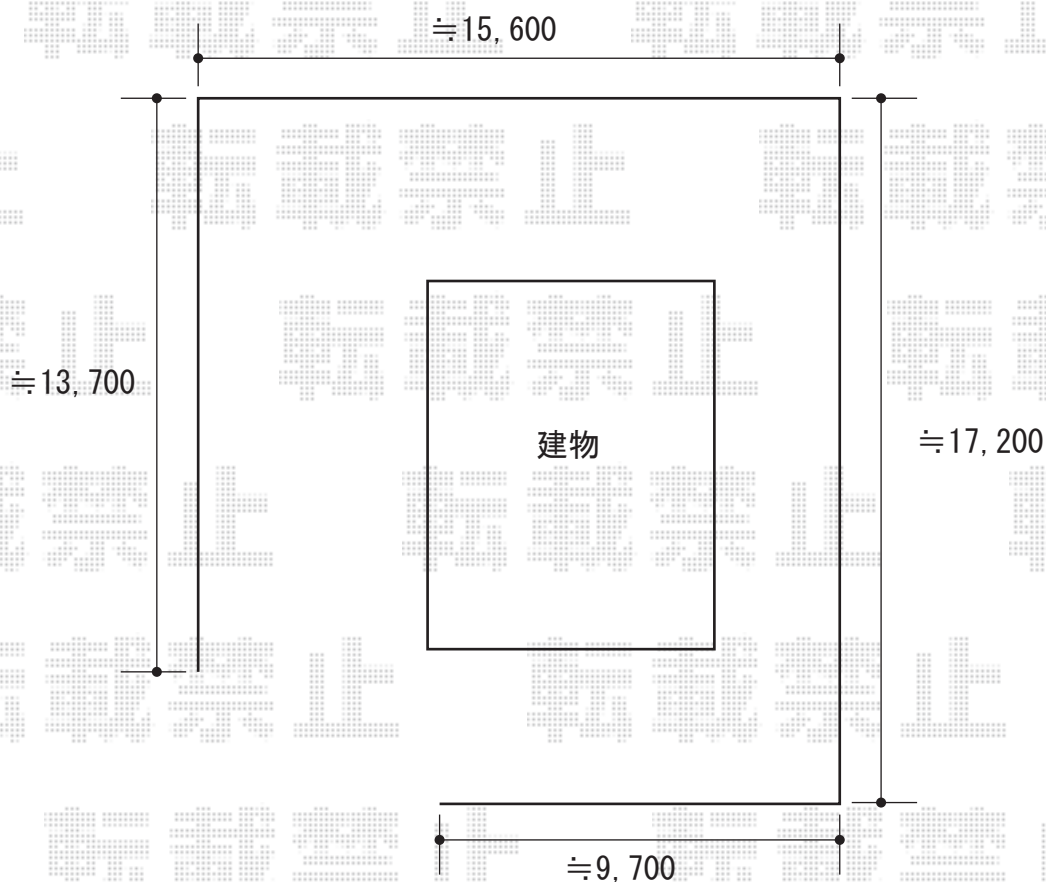

FCS-61型フェンス 自由柱

YKK AP FCS-61型フェンス 自由柱
本体1枚 (W×H) = (1,990×800mm) × 29枚
柱 : T80×33本
コーナー部品 : 2個入り×3
エンドキャップ : 20個入り×4
色 : ダークブラウン

現場状況や作図制限により概略図の内容と多少の違いが生じることがございます。
施工時は、現場優先とさせていただきますので、お立会い頂き、
最終のご指示のほど、何卒、宜しくお願い致します。