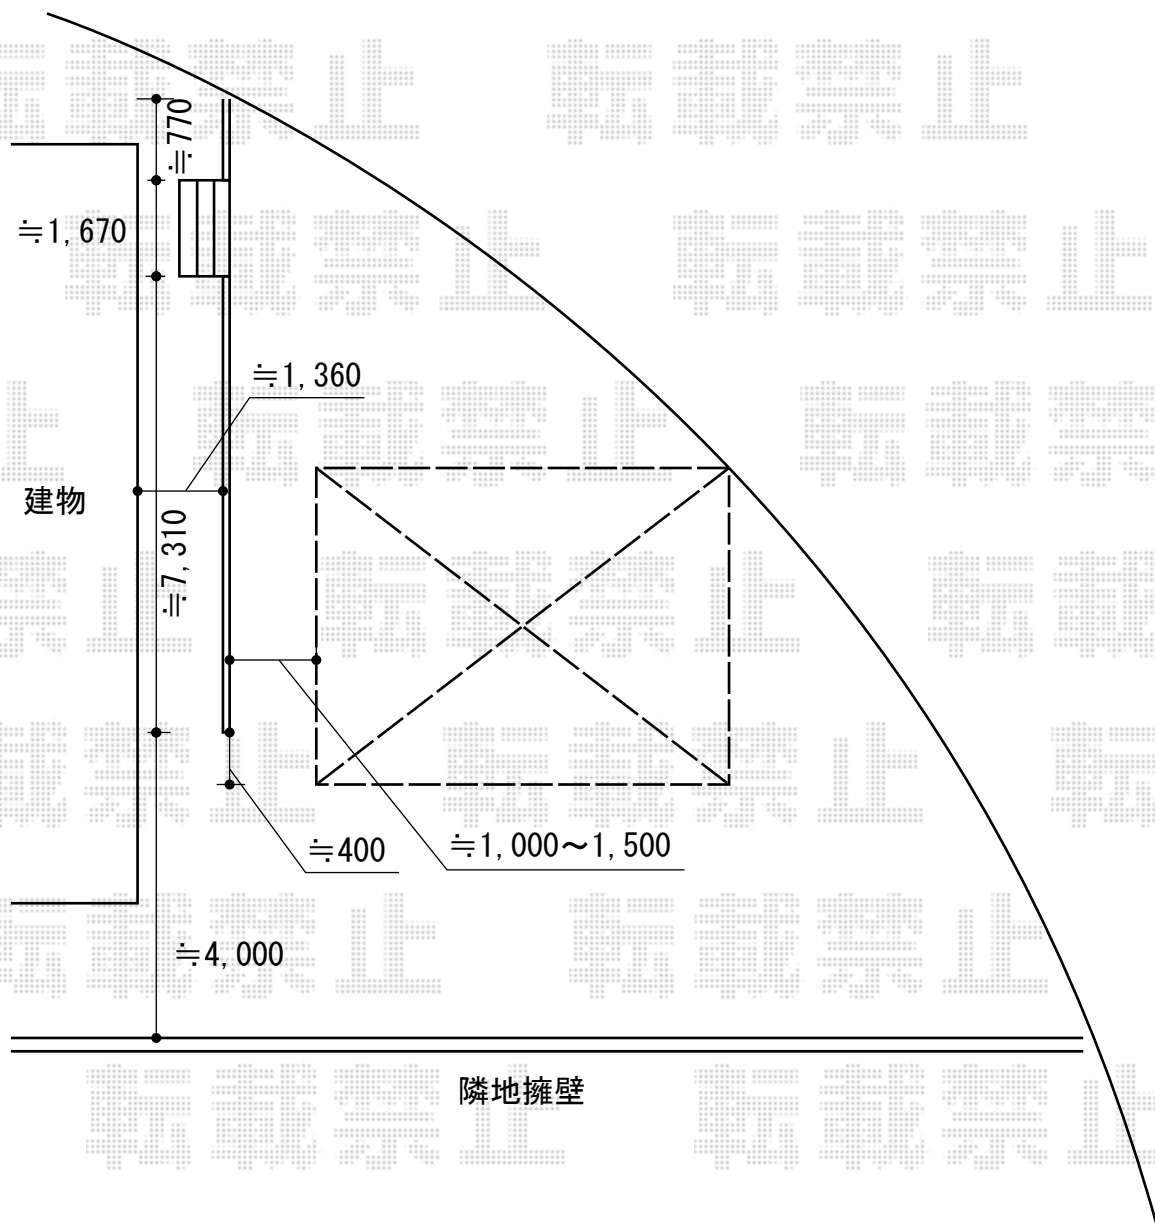

カーブポートシグマⅢ ワイド 積雪～30cm対応

トステム カーブポートシグマⅢ ワイド 積雪～30cm対応
幅=6,060mm
奥行=4,980mmまたは5,686mm
色：シャイングレー
屋根材：ポリカーボネート（クリアマット/すりガラス調）
柱仕様：ロング柱23仕様（有効高 約2,300mm）

現場状況や作図制限により概略図の内容と多少の違いが生じることがございます。
施工時は、現場優先とさせて頂きたく思いますので、お立会い頂き、
最終のご指示のほど、何卒、宜しくお願い致します。