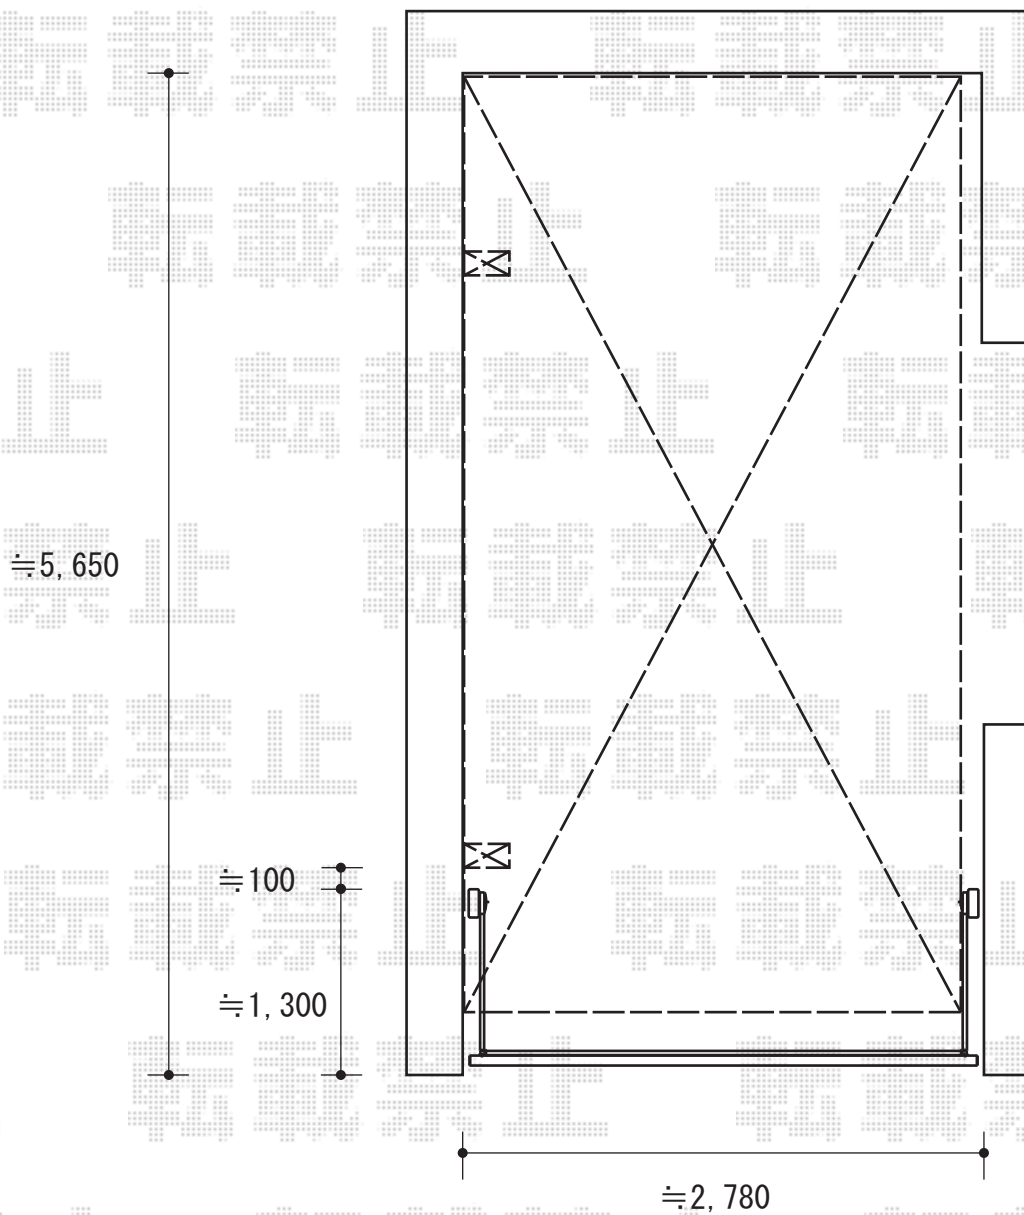

カーブポートシグマIII 積雪～30cm対応

TOEX キューブポートプラス レギュラー 積雪～20cm対応
幅=2,706mm
奥行=5,712mm
色：シャイングレー
屋根材：ポリカーボネート（クリアブルー）【仮】
柱仕様：ロング柱25仕様（有効高 約2,509mm）

現場状況や作図制限により概略図の内容と多少の違いが生じることがございます。
施工時は、現場優先とさせて頂きたく思いますので、お立会い頂き、
最終のご指示のほど、何卒、宜しくお願い致します。