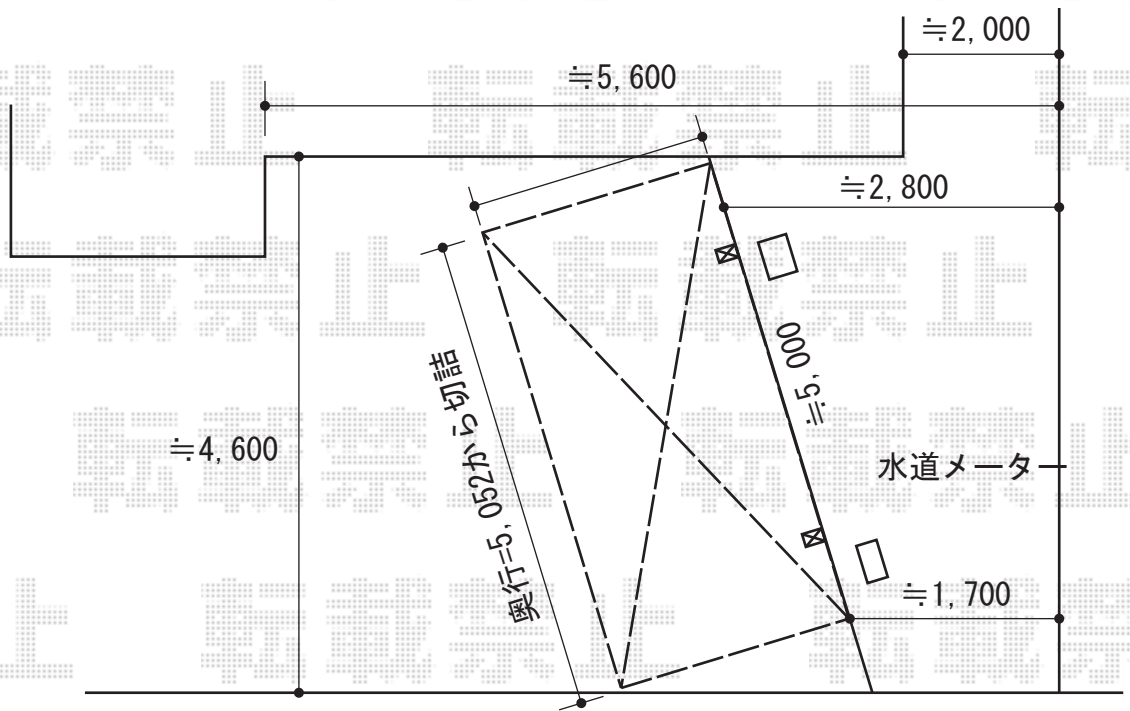

プレシオスポート 積雪～20cm対応

Value Select プレシオスポート 積雪～20cm対応

幅=2,400mm

奥行=5,052mm

色：ノーブルステン

屋根材：熱線遮断ポリカーボネート（スカイブルーマット調）

柱仕様：ハイルーフ仕様（有効高 約2,250mm）

現場状況や作図制限により概略図の内容と多少の違いが生じることがございます。
施工時は、現場優先とさせて頂きたく思いますので、お立会い頂き、
最終のご指示のほど、何卒、宜しくお願い致します。