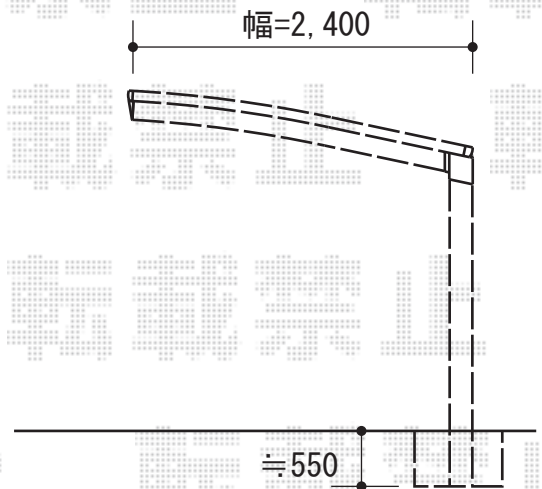

プレシオスポート 積雪～20cm対応

Value Select プレシオスポート 積雪～20cm対応

幅=2,400mm

奥行=5,052mm

色：ノーブルステン

屋根材：熱線遮断ポリカーボネート（スカイブルーマット調）

柱仕様：ハイルーフ仕様（有効高 約2,250mm）

現場状況や作図制限により概略図の内容と多少の違いが生じることがございます。
施工時は、現場優先とさせて頂きたく思いますので、お立会い頂き、
最終のご指示のほど、何卒、宜しくお願い致します。