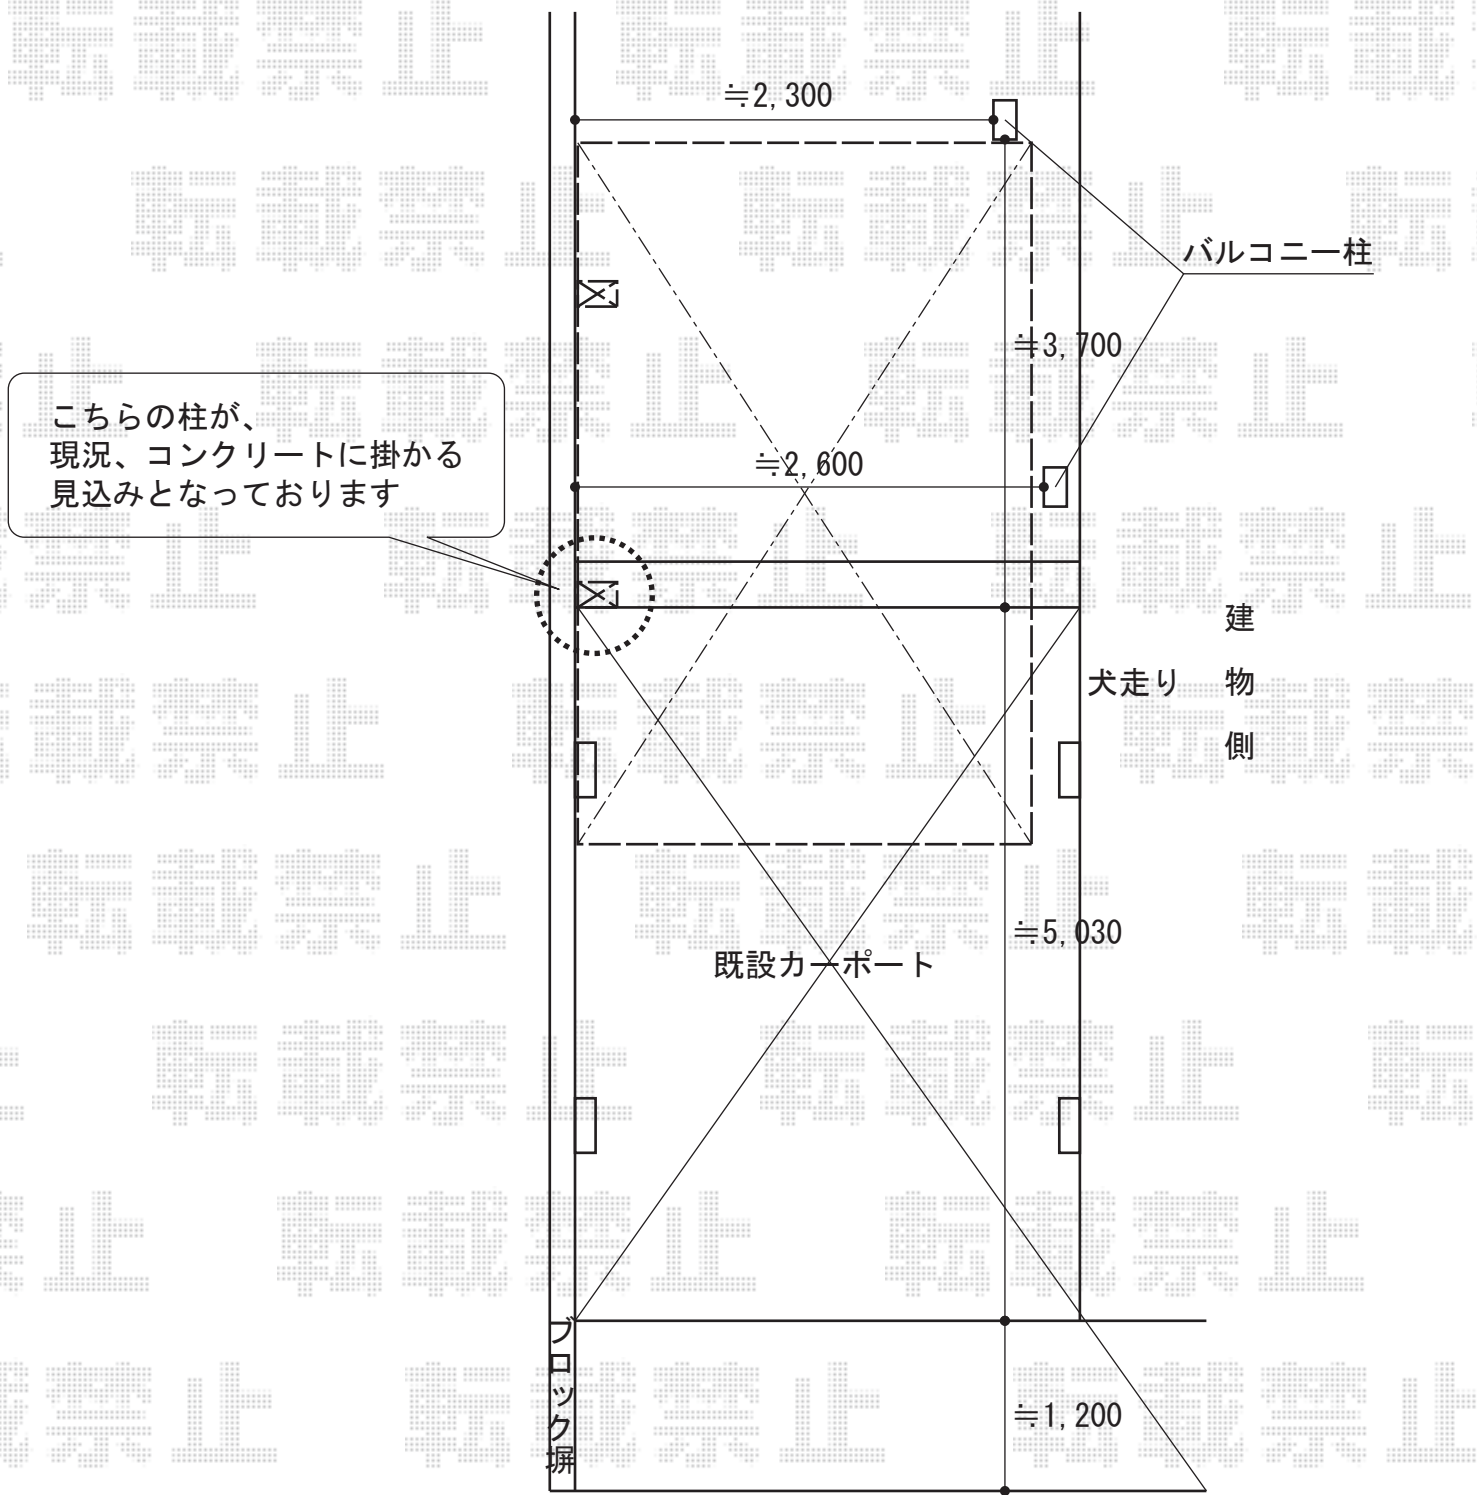

プレシオSPORT 積雪~20cm対応

Value Select プレシオSPORT 積雪~20cm対応
幅=2,400mm
奥行=5,052mm
色：グレースブラウン
屋根材：ポリカーボネート（スカイブルー）
柱仕様：ハイルーフ仕様（有効高 約2,355mm）

現場状況や作図制限により概略図の内容と多少の違いが生じることがございます。
施工時は、現場優先とさせて頂きたく思いますので、お立会い頂き、
最終のご指示のほど、何卒、宜しくお願い致します。