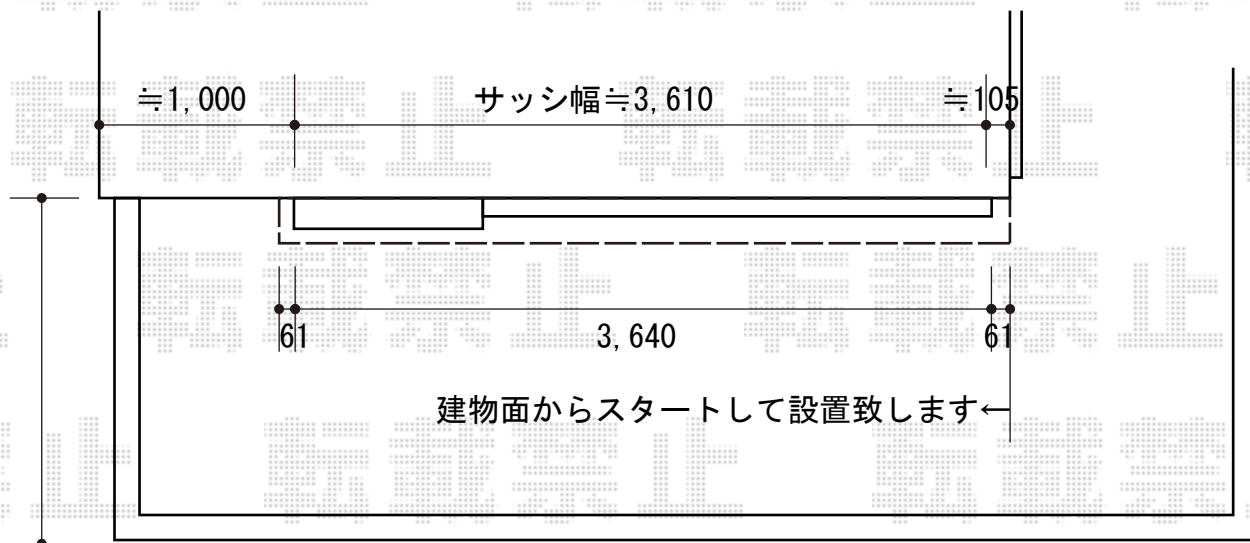

# 彩鳥S型 ボックスタイプ 手動式

トステム 彩鳥S型 ボックスタイプ 手動式  
間口=関東間2.0間 (3,640mm)  
出幅=2,000mm  
本体色：ブラック  
キャンバス色：アクリル (ブリティッシュグリーン)  
駆動：外観右側駆動  
クランクハンドル：長さ1,500mm

現場状況や作図制限により概略図の内容と多少の違いが生じることがございます。  
施工時は、現場優先とさせて頂きたく思いますので、お立会い頂き、  
最終のご指示のほど、何卒、宜しくお願い致します。