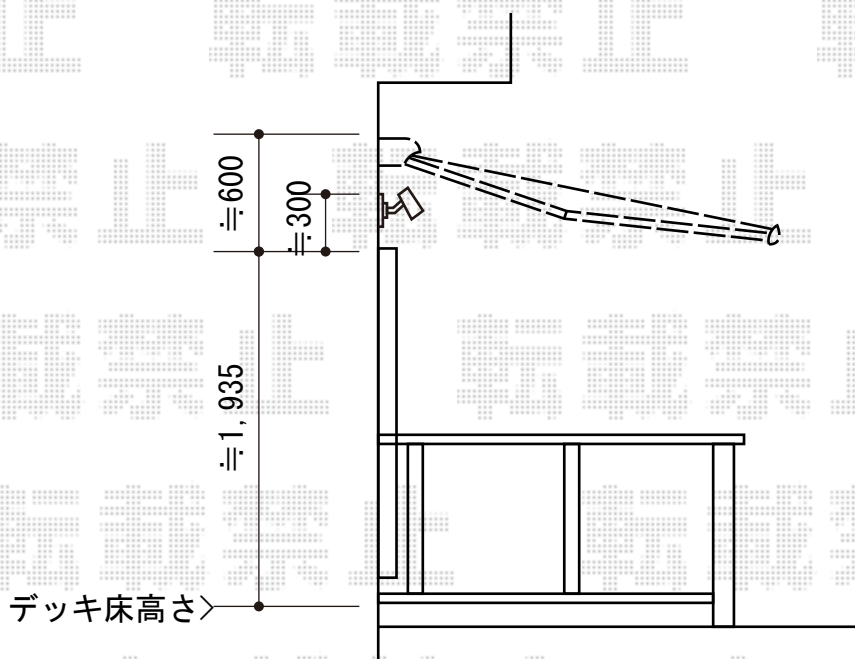

# 彩鳥S型 ボックスタイプ 手動式

トステム 彩鳥S型 ボックスタイプ 手動式  
間口=関東間2.0間 (3,640mm)  
出幅=2,000mm  
本体色：ブラック  
キャンバス色：アクリル (ブリティッシュグリーン)  
駆動：外観右側駆動  
クランクハンドル：長さ1,500mm

現場状況や作図制限により概略図の内容と多少の違いが生じることがございます。  
施工時は、現場優先とさせて頂きたく思いますので、お立会い頂き、  
最終のご指示のほど、何卒、宜しくお願い致します。