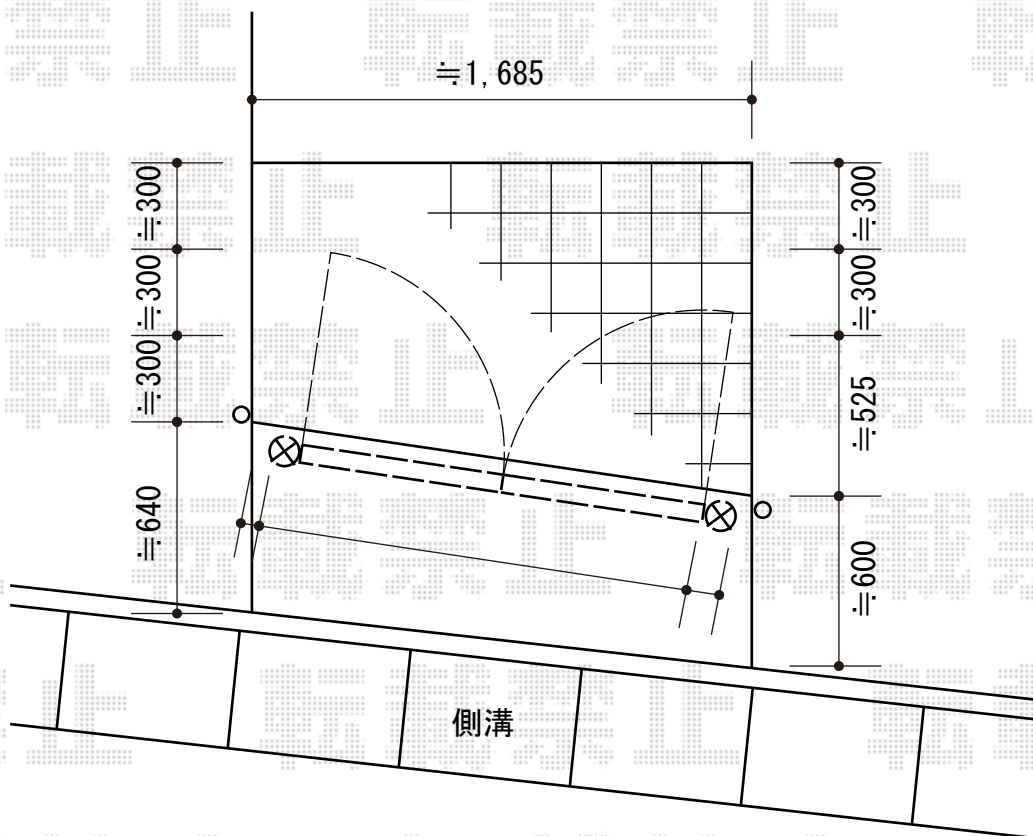

ステイウッド門扉2型 両開き 支柱A使用タイプ

TOEX ステイウッド門扉2型 両開き 支柱A使用タイプ
 扉1枚 (W×H) = (600・600×1,000mm)
 色 : S-TOEXブラウン
 錠 : ステイウッドB錠
 開き : 内開き

現場状況や作図制限により概略図の内容と多少の違いが生じることがございます。
 施工時は、現場優先とさせて頂きたく思いますので、お立会い頂き、
 最終のご指示のほど、何卒、宜しくお願い致します。