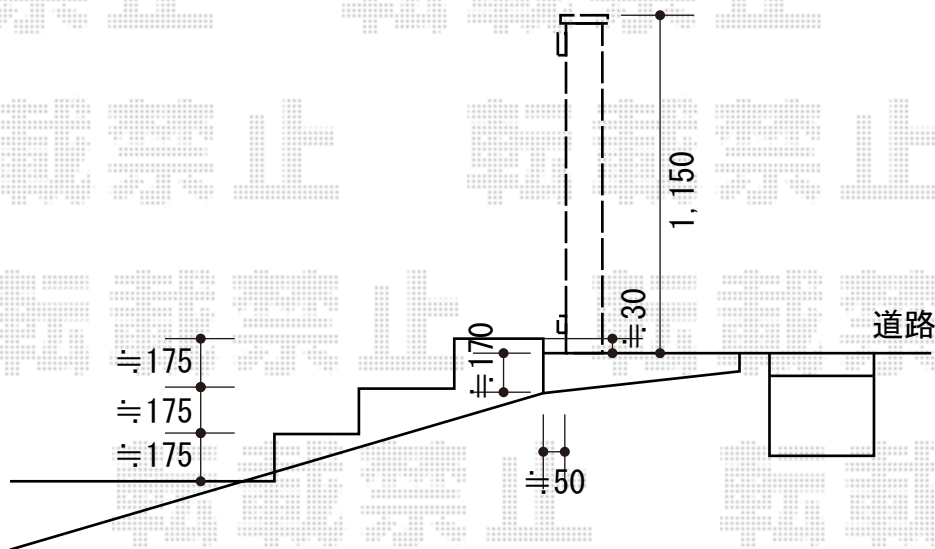

ステイウッド門扉2型 両開き 支柱A使用タイプ

TOEX ステイウッド門扉2型 両開き 支柱A使用タイプ
 扉1枚 (W×H) = (600・600×1,000mm)
 色 : S-TOEXブラウン
 錠 : ステイウッドB錠
 開き : 内開き

現場状況や作図制限により概略図の内容と多少の違いが生じることがございます。
 施工時は、現場優先とさせて頂きたく思いますので、お立会い頂き、
 最終のご指示のほど、何卒、宜しくお願い致します。