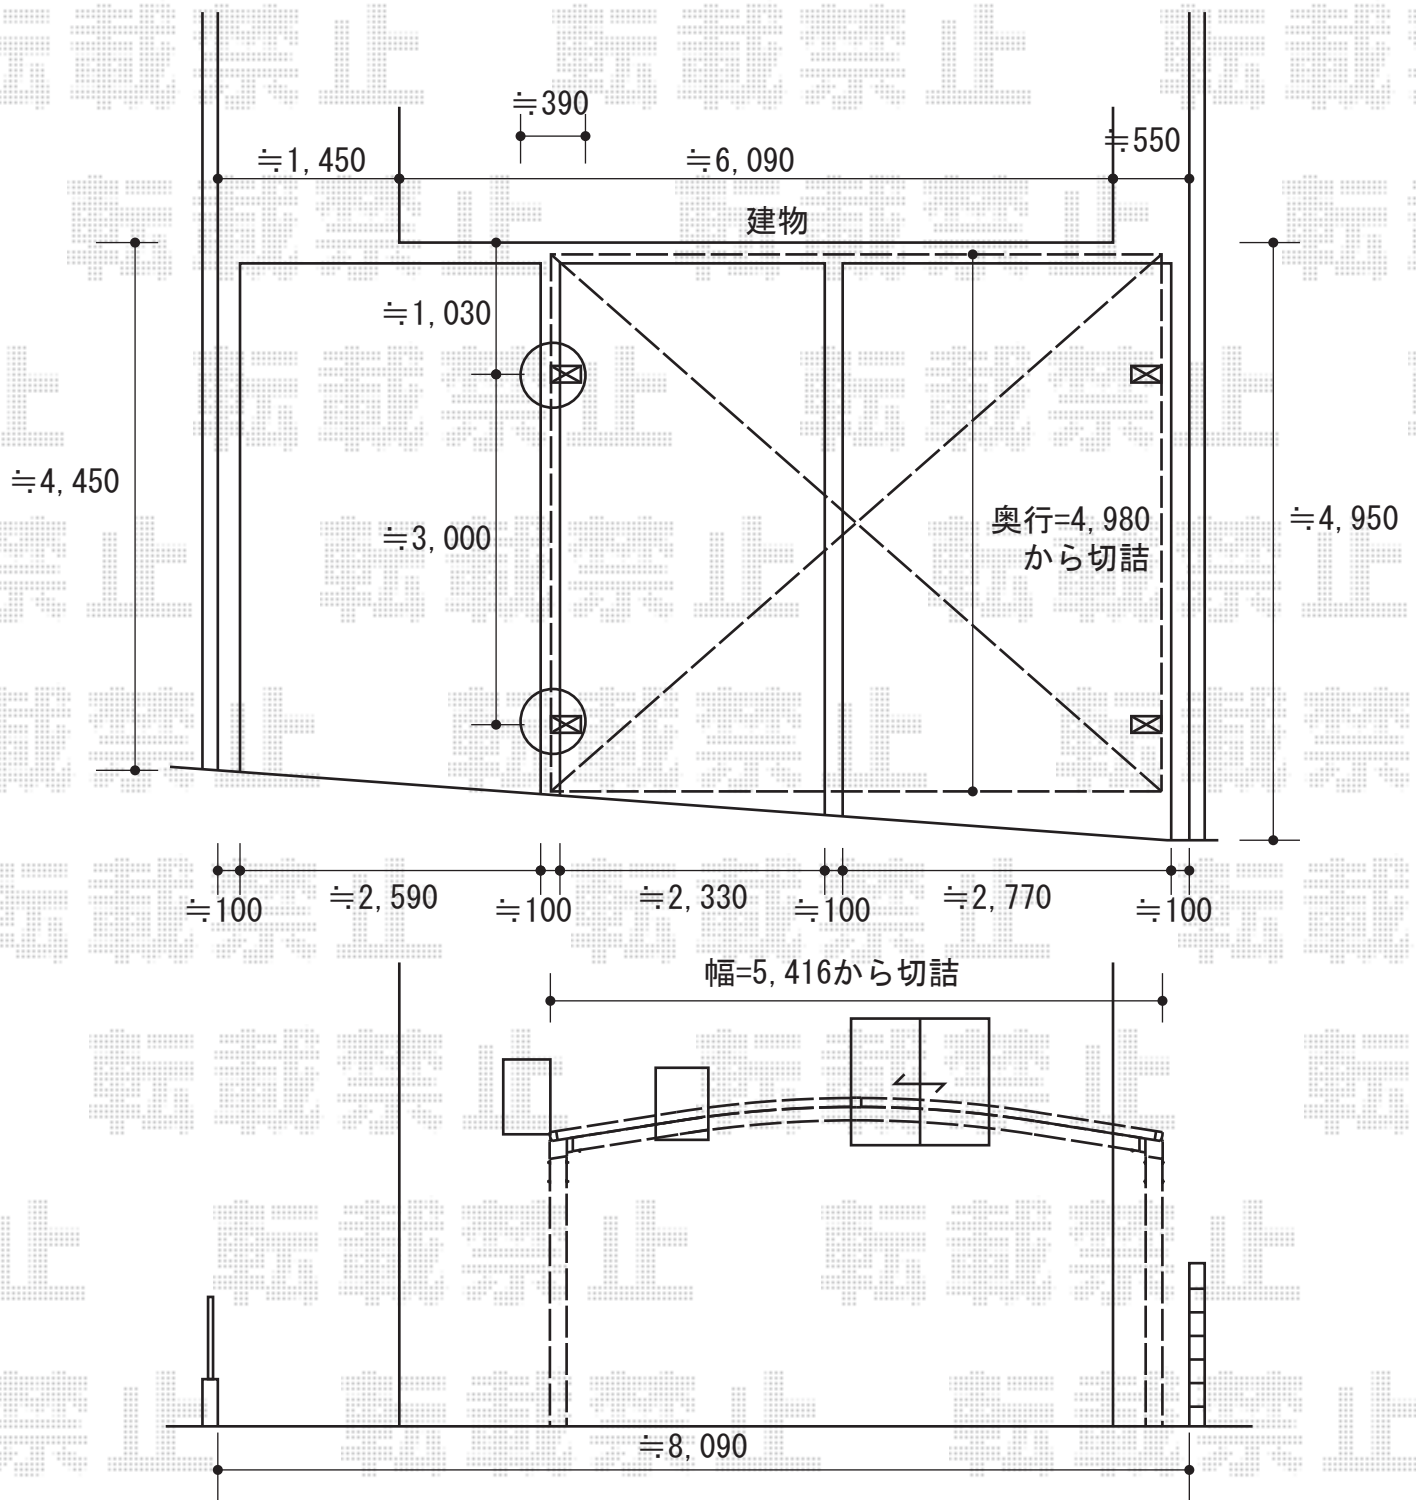

カーブポートシグマⅢ M合掌 積雪～30cm対応

トステム カーブポートシグマⅢ M合掌 積雪～30cm対応
 幅=5,416mm
 奥行=4,980mm
 色：シャイングレー
 屋根材：ポリカーボネート（クリアマット/すりガラス調）
 柱仕様：ロング柱23仕様（有効高 約2,300mm）

現場状況や作図制限により概略図の内容と多少の違いが生じることがございます。
 施工時は、現場優先とさせていただきますので、お立会い頂き、
 最終のご指示のほど、何卒、宜しくお願い致します。