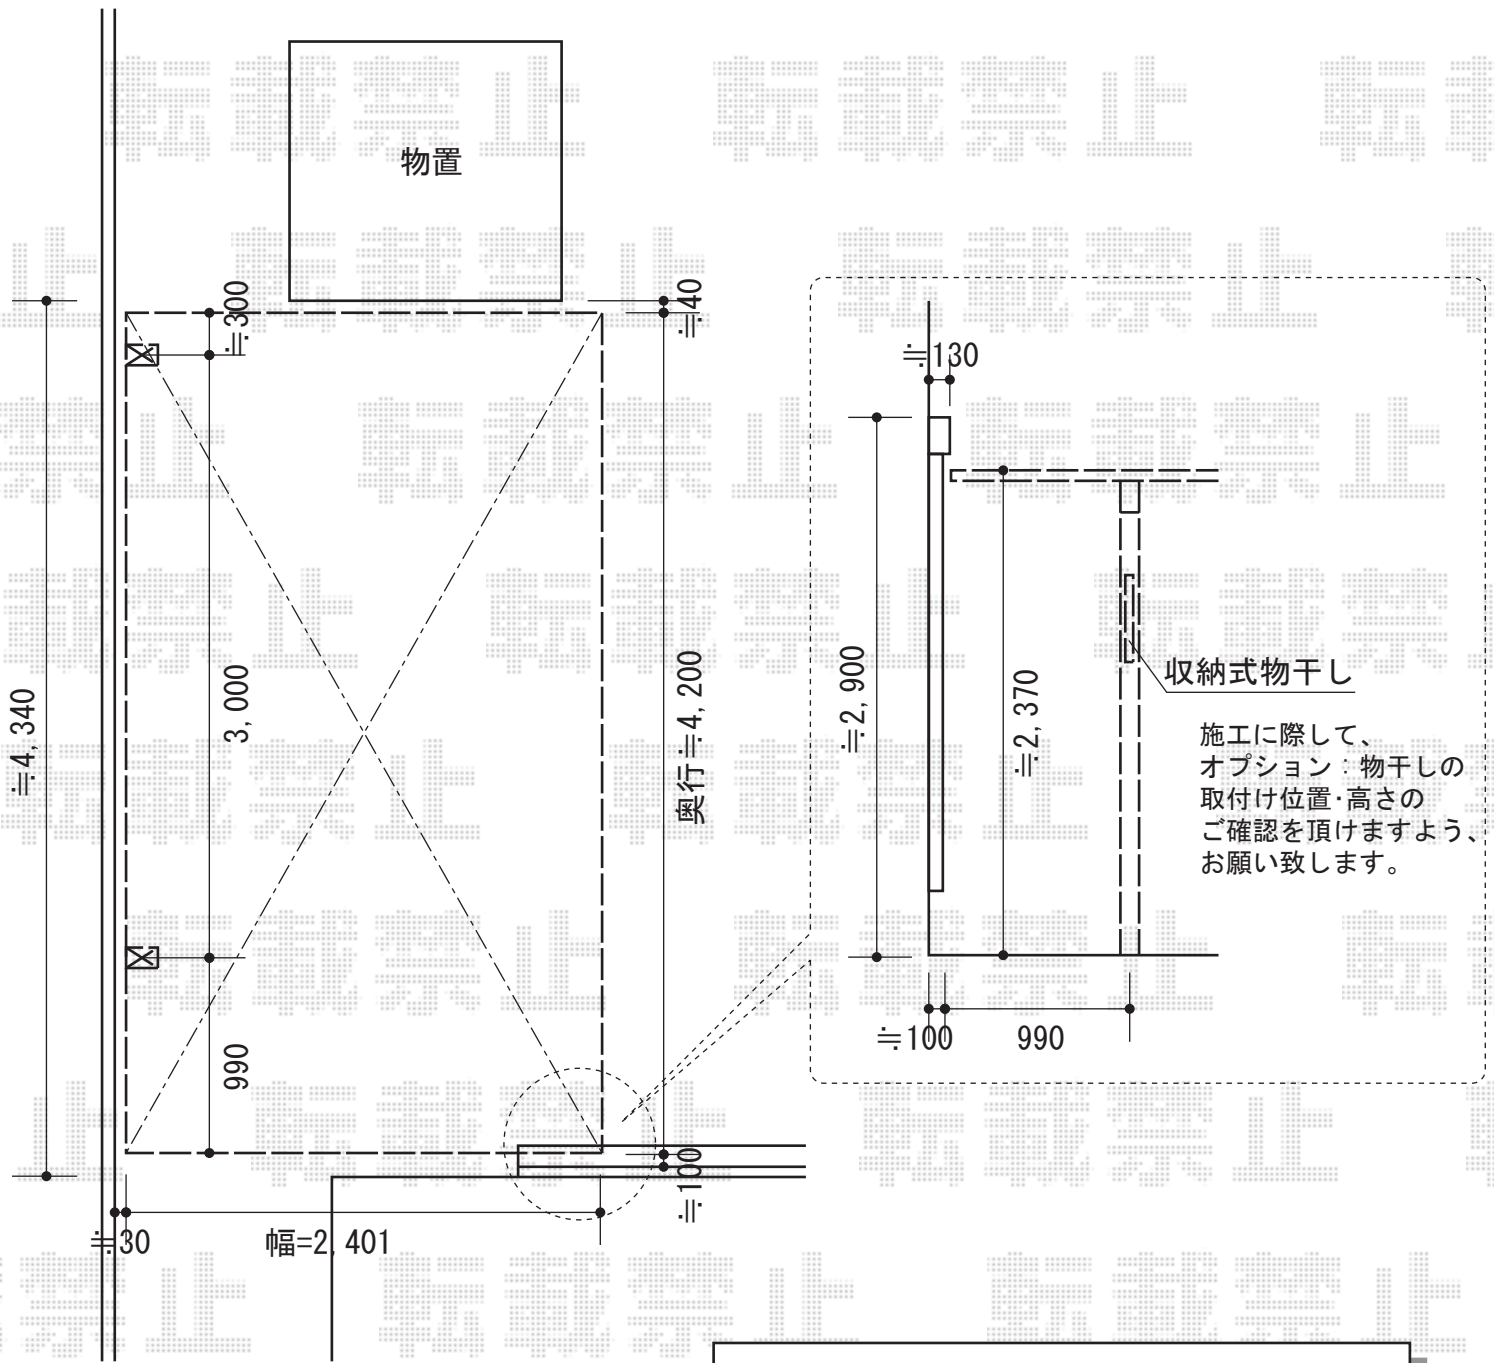

カーブポートシグマⅢ 積雪～30cm対応

トステム カーブポートシグマⅢ 積雪～30cm対応

幅=2,401mm

奥行=4,980mm

色：シャイングレー

屋根材：ポリカーボネート（ブルースモーク）

柱仕様：標準柱仕様（有効高 約1,800mm）

トステム 収納式物干し ロング 2本入

色：シャイングレー

現場状況や作図制限により概略図の内容と多少の違いが生じることがございます。  
 施工時は、現場優先とさせて頂きたく思いますので、お立会い頂き、  
 最終のご指示のほど、何卒、宜しくお願い致します。

EX-SHOP  
 HTTP://WWW.EX-SHOP.NET

担当：大辻・永田

全ての著作権は、エクスショップに帰属します。当社とのお取引目的外の使用・複製・転載禁止となっております。