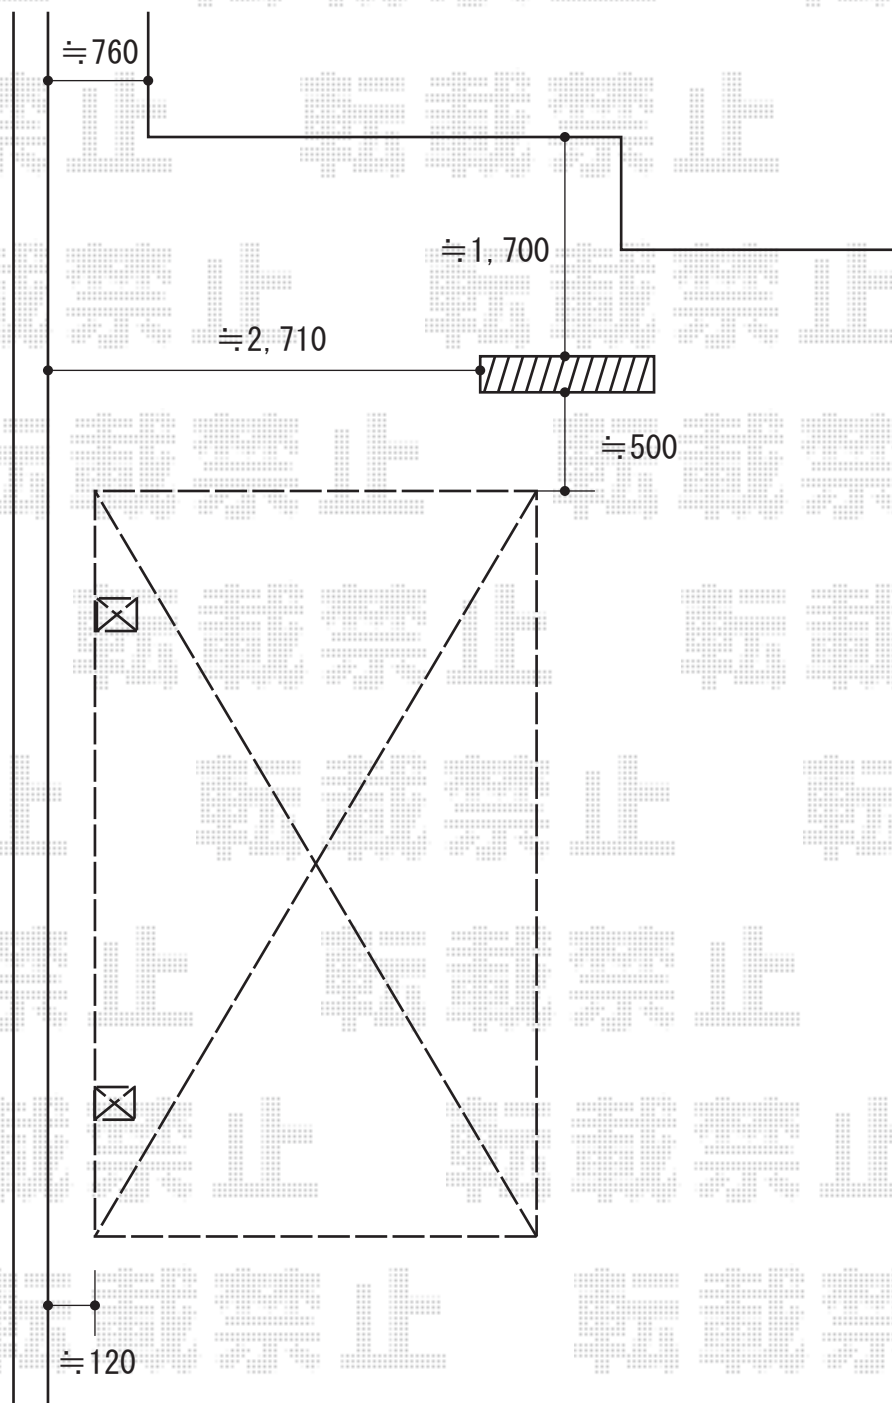

プレシオスポート 積雪~20cm対応

Value Select プレシオスポート 積雪~20cm対応
幅=2,700mm
奥行=5,052mm
色：ノーブルステン
屋根材：ポリカーボネート（スカイブルー）
柱仕様：ハイルフ仕様（有効高 約2,250mm）

現場状況や作図制限により概略図の内容と多少の違いが生じることがございます。
施工時は、現場優先とさせて頂きたく思いますので、お立会い頂き、
最終のご指示のほど、何卒、宜しくお願い致します。