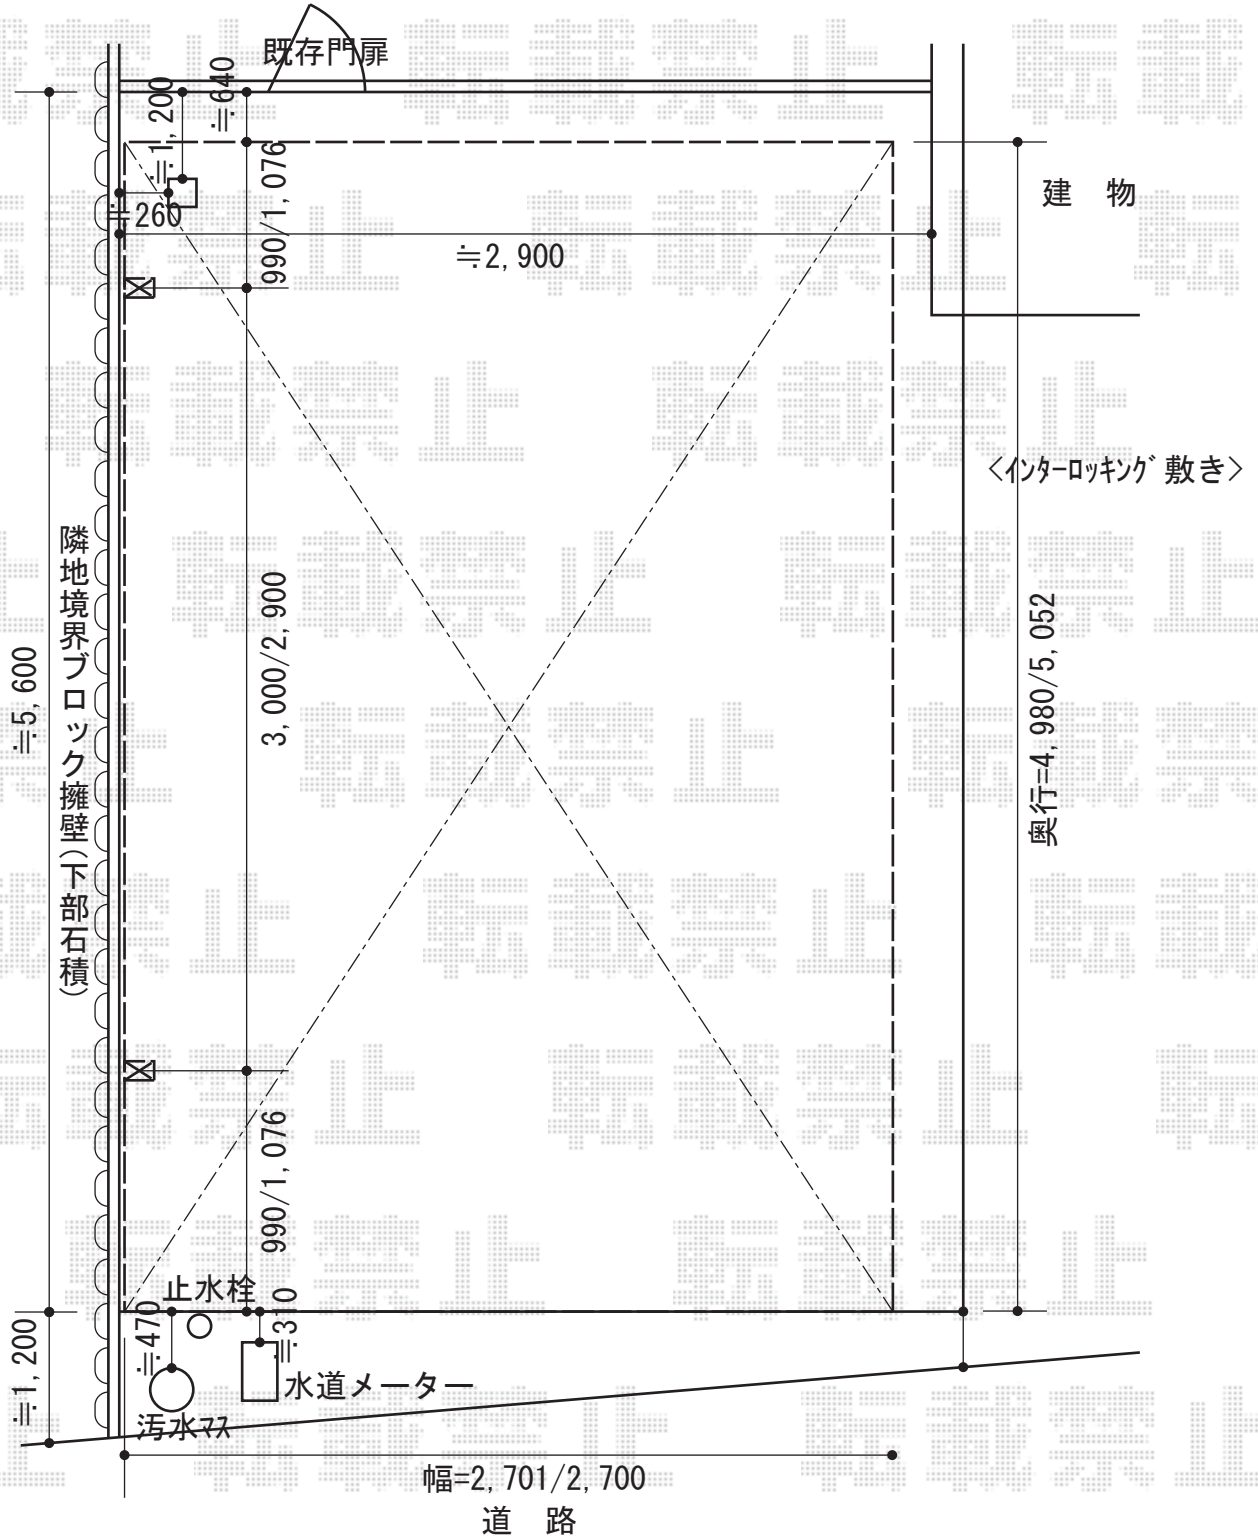

プレシオスポート 積雪～20cm対応

①Value Select プレシオスポート 積雪～20cm対応  
 幅=2,700mm  
 奥行=5,052mm  
 色：ノーブルステン  
 屋根材：熱線遮断ポリカーボネート  
 (スカイブルーマット調)  
 柱仕様：ハイルーフ仕様 (有効高 約2,250mm)

Value Select プレシオスポート オプション  
 屋根ふき材補強部品：1セット  
 着脱式補助柱：2本入り (色：ノーブルステン) ×1

現場状況や作図制限により概略図の内容と多少の違いが生じることがございます。  
 施工時は、現場優先とさせて頂きたく思いますので、お立会い頂き、  
 最終のご指示のほど、何卒、宜しくお願い致します。

EX-SHOP  
 HTTP://WWW.EX-SHOP.NET

担当：小林