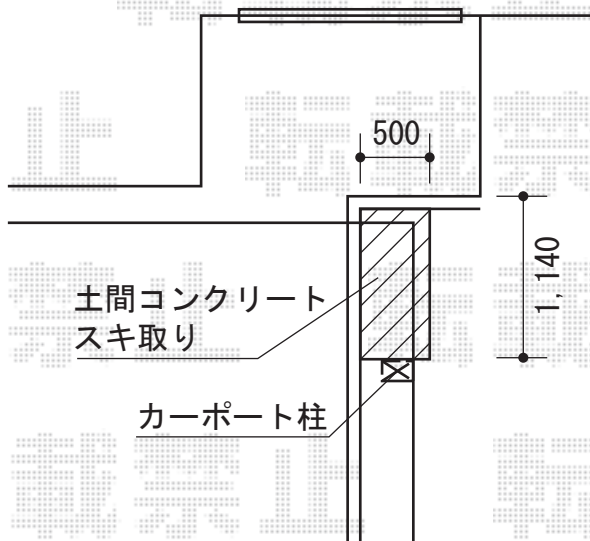

カーブポートシグマIII ミニ 積雪~30cm対応

トステム カーブポートシグマIII
 ミニ 積雪~30cm対応
 幅=2,101mm
 奥行=2,862mm
 色：ブロンズ
 屋根材：
 熱線吸収アクアポリカーボネート
 (ライトブルー)
 柱仕様：標準柱仕様
 (有効高 約1,800mm)

トステム サイドパネル 1段 50用 H500
 色：ブロンズ
 屋根材：
 熱線吸収アクアポリカーボネート
 (ライトブルー)

現場状況や作図制限により概略図の内容と多少の違いが生じることがございます。
 施工時は、現場優先とさせて頂きたく思いますので、お立会い頂き、
 最終のご指示のほど、何卒、宜しくお願い致します。

EX-SHOP
[HTTP://WWW.EX-SHOP.NET](http://www.ex-shop.net)

担当：長谷川