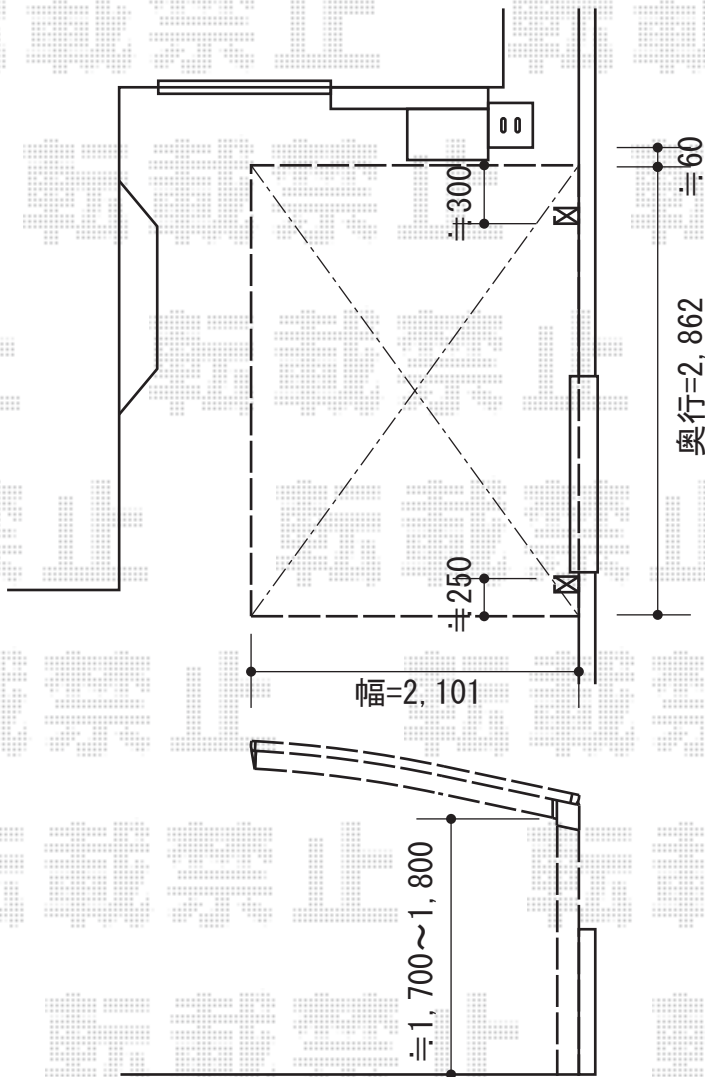

カーブポートシグマIII ミニ 積雪~30cm対応

トステム カーブポートシグマIII
 ミニ 積雪~30cm対応
 幅=2,101mm
 奥行=2,862mm
 色：ブロンズ
 屋根材：
 熱線吸収アクアポリカーボネート
 (ライトブルー)
 柱仕様：標準柱仕様
 (有効高 約1,800mm)

トステム サイドパネル 1段 50用 H500
 色：ブロンズ
 屋根材：
 熱線吸収アクアポリカーボネート
 (ライトブルー)

現場状況や作図制限により概略図の内容と多少の違いが生じることがございます。
 施工時は、現場優先とさせて頂きたく思いますので、お立会い頂き、
 最終のご指示のほど、何卒、宜しくお願い致します。

EX-SHOP
[HTTP://WWW.EX-SHOP.NET](http://www.ex-shop.net)

担当：長谷川