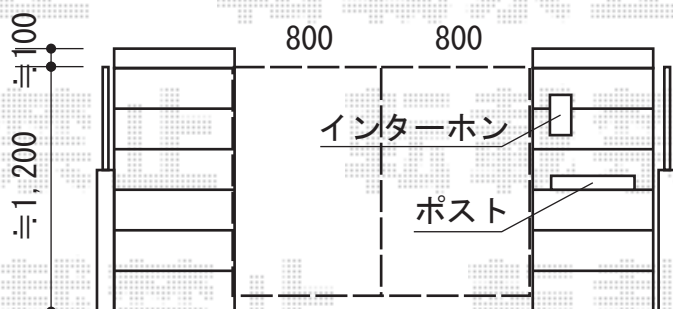

新日軽 ディズニー門扉ミッキーC型
両開き[角門柱仕様]
本体1枚 (W×H) = (800mm×1,200mm) × 2枚
色：ブラック
錠：ZCK錠
開き：内開き

新日軽 新日軽ポスト よこ型埋込式 OM11W型
色：ブラック

現場状況や作図制限により概略図の内容と多少の違いが生じることがございます。
施工時は、現場優先とさせて頂きたく思いますので、お立会い頂き、
最終のご指示のほど、何卒、宜しくお願い致します。